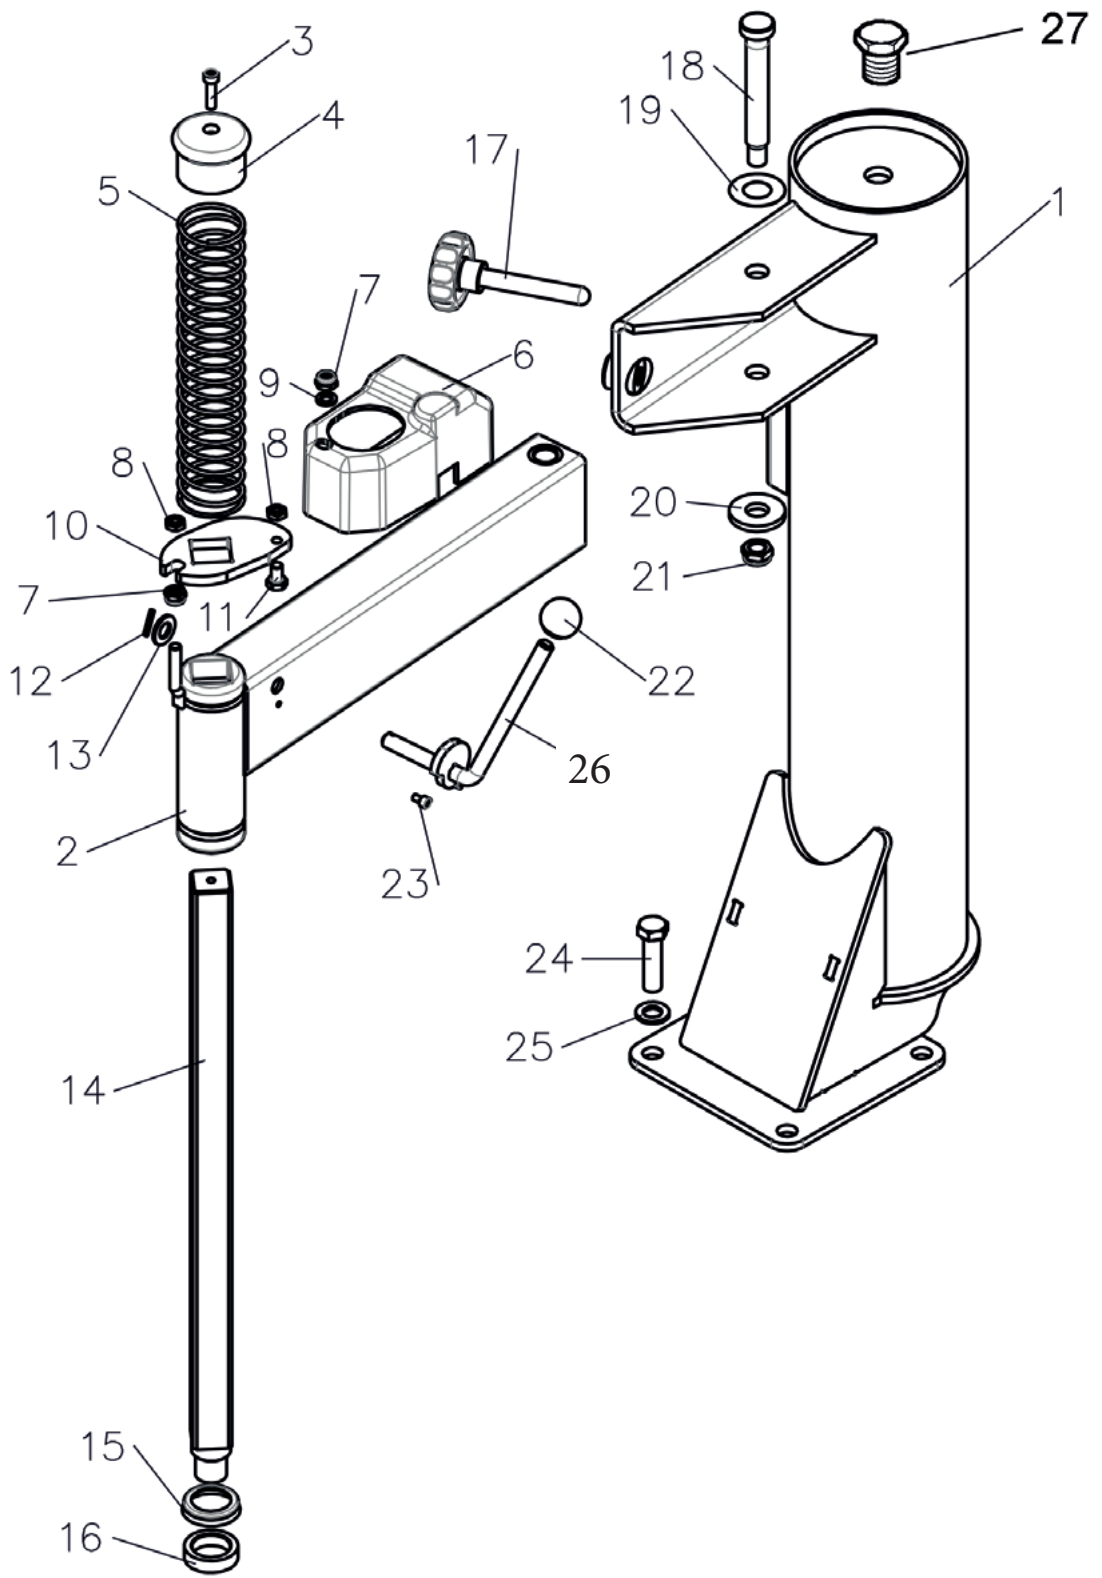

## *PTC 300*

Esplodo con elenco ricambi  
Exploded view with spare parts list

Rif. Ref.	Codice Code	Descrizione Articolo	Description	Description	Beschreibung
1	5635346	CARCASSA	MACHINE FRAME	CHASSIS	MASCHINENRAHMEN
2	3035667R	COPERCHIO LATERALE - ROSSO	SIDE COVER - RED	COUVERTURE LATÉRALE - ROUGE	SEITLICHE ABDECKUNG - ROT
3	3035692R	COPERCHIO ABS APPOGGIO STALLONATORE - ROSSO	BEAD BREAK. ABS COVER - RED	COUVERCLE APPUI DECOLLEUR EN ABS - ROUGE	WULSTABDRÜCKER-ABS-DECKUNG - ROT
4	3043874R	PROTEZIONE PEDALI - ROSSO	PEDAL COVER - RED	COUVERTURE PEDALES - ROUGE	PEDALENABDECKUNG - ROT
5	4399300	VITE TCEI M 6x12 8.8 ZNT 5931 (K)	SCREW 6x12	VIS 6x12	SCHRAUBE 6x12
6	3035374	TAMPONE RUOTA SILVERLINE	WHEEL SUPPORT	TAMPON DE ROUE	RADSTUETZE
7	3002099	PIEDE IN PLASTICA PER CARCASSA	PLASTIC FOOT	PIED EN PLASTIQUE	PLASTIKFUSS
9	4399998	RONDELLA 6 (6.4x12x1.6)ZNT6592 (K)	WASHER 6 (6.4x12x1.6)	RONDELLE 6 (6.4x12x1.6)	UNTERLEGSSCHEIBE 6 (6.4x12x1.6)
10	4393749	VITE FLANG. ZIGR. TCEI M6x20 ZNT (*) (5931+FL) (K)	KNURLED SCREW TCEI M 6x20 ZNT	VIS MOLTÉE TCEI M 6x20 ZNT	RAENDELSCHRAUBE TCEI M 6x20 ZNT
11	4399999	VITE TCEI M 6x25 8.8 ZNT 5931 (S) (K)	SCREW 6x25	VIS 6x25	SCHRAUBE 6x25