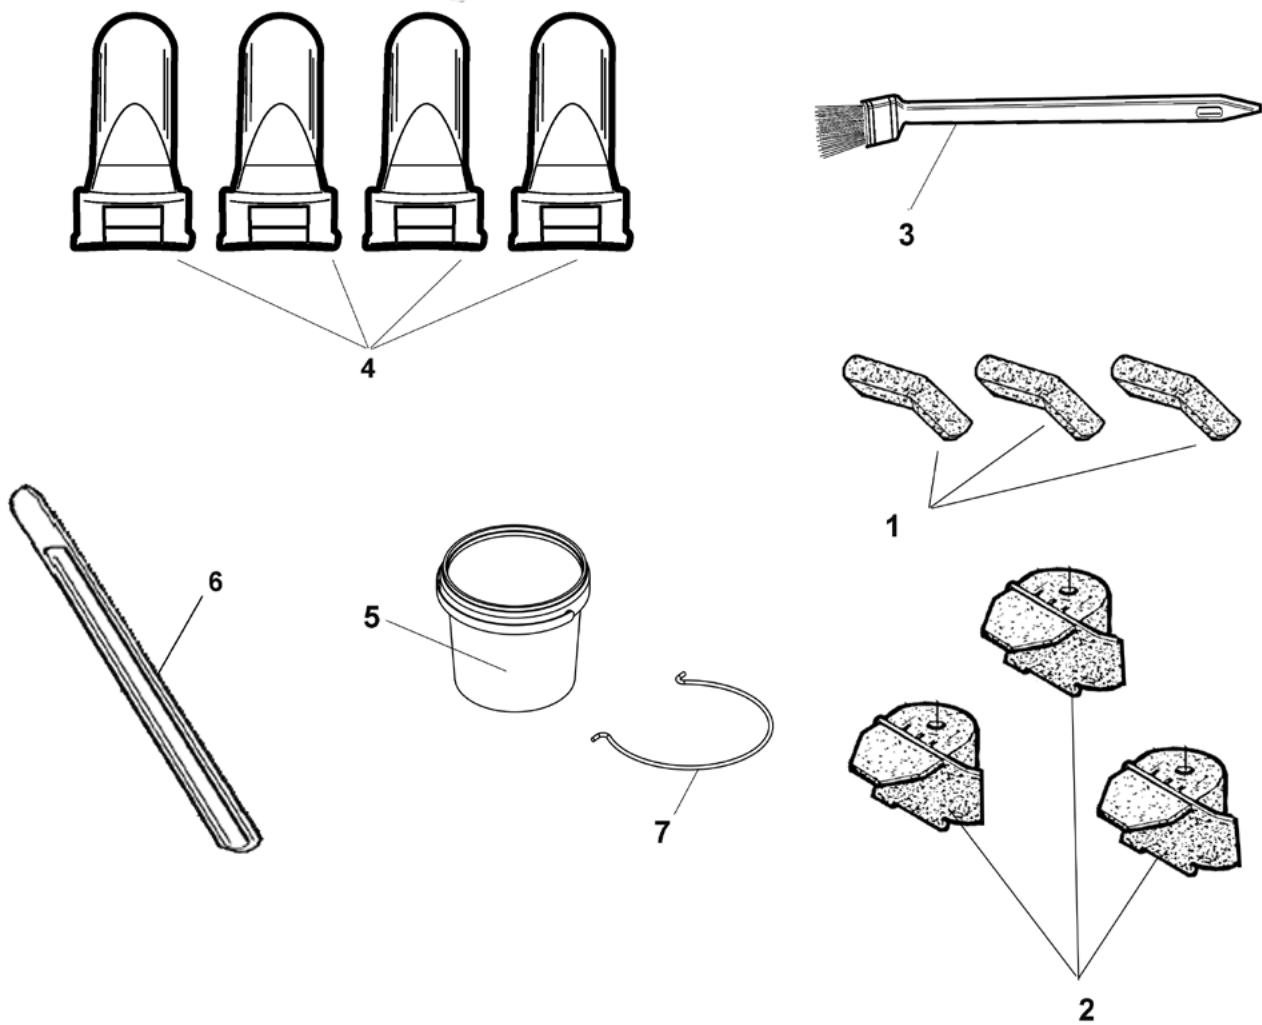

Rif. Ref.	Codice Code	Descrizione	Description
1	3013650	INSERTO INFER. X TORR. INTEGR.	PLASTIC LOWER INSERT
2	3006689	INSERTO PLAST. X TORR. INTEGR.	PLASTIC INSERT
3	4296517	PENNELLO x GRASSO	BRUSH FOR GREASE
4	2006393	PROTEZ. INTEGRALE GRIFFA COMPL.	JAW PROTECTORS
5	4293086	SECCHIELLO GRASSO kg.1,000	LUBE PASTE BUCKET
6	4392373	LEVA ALZATALLONI	BEAD LIFTING LEVER
7	3000069	MOLLA ANELLO PER SECCHIELLO	SPRING