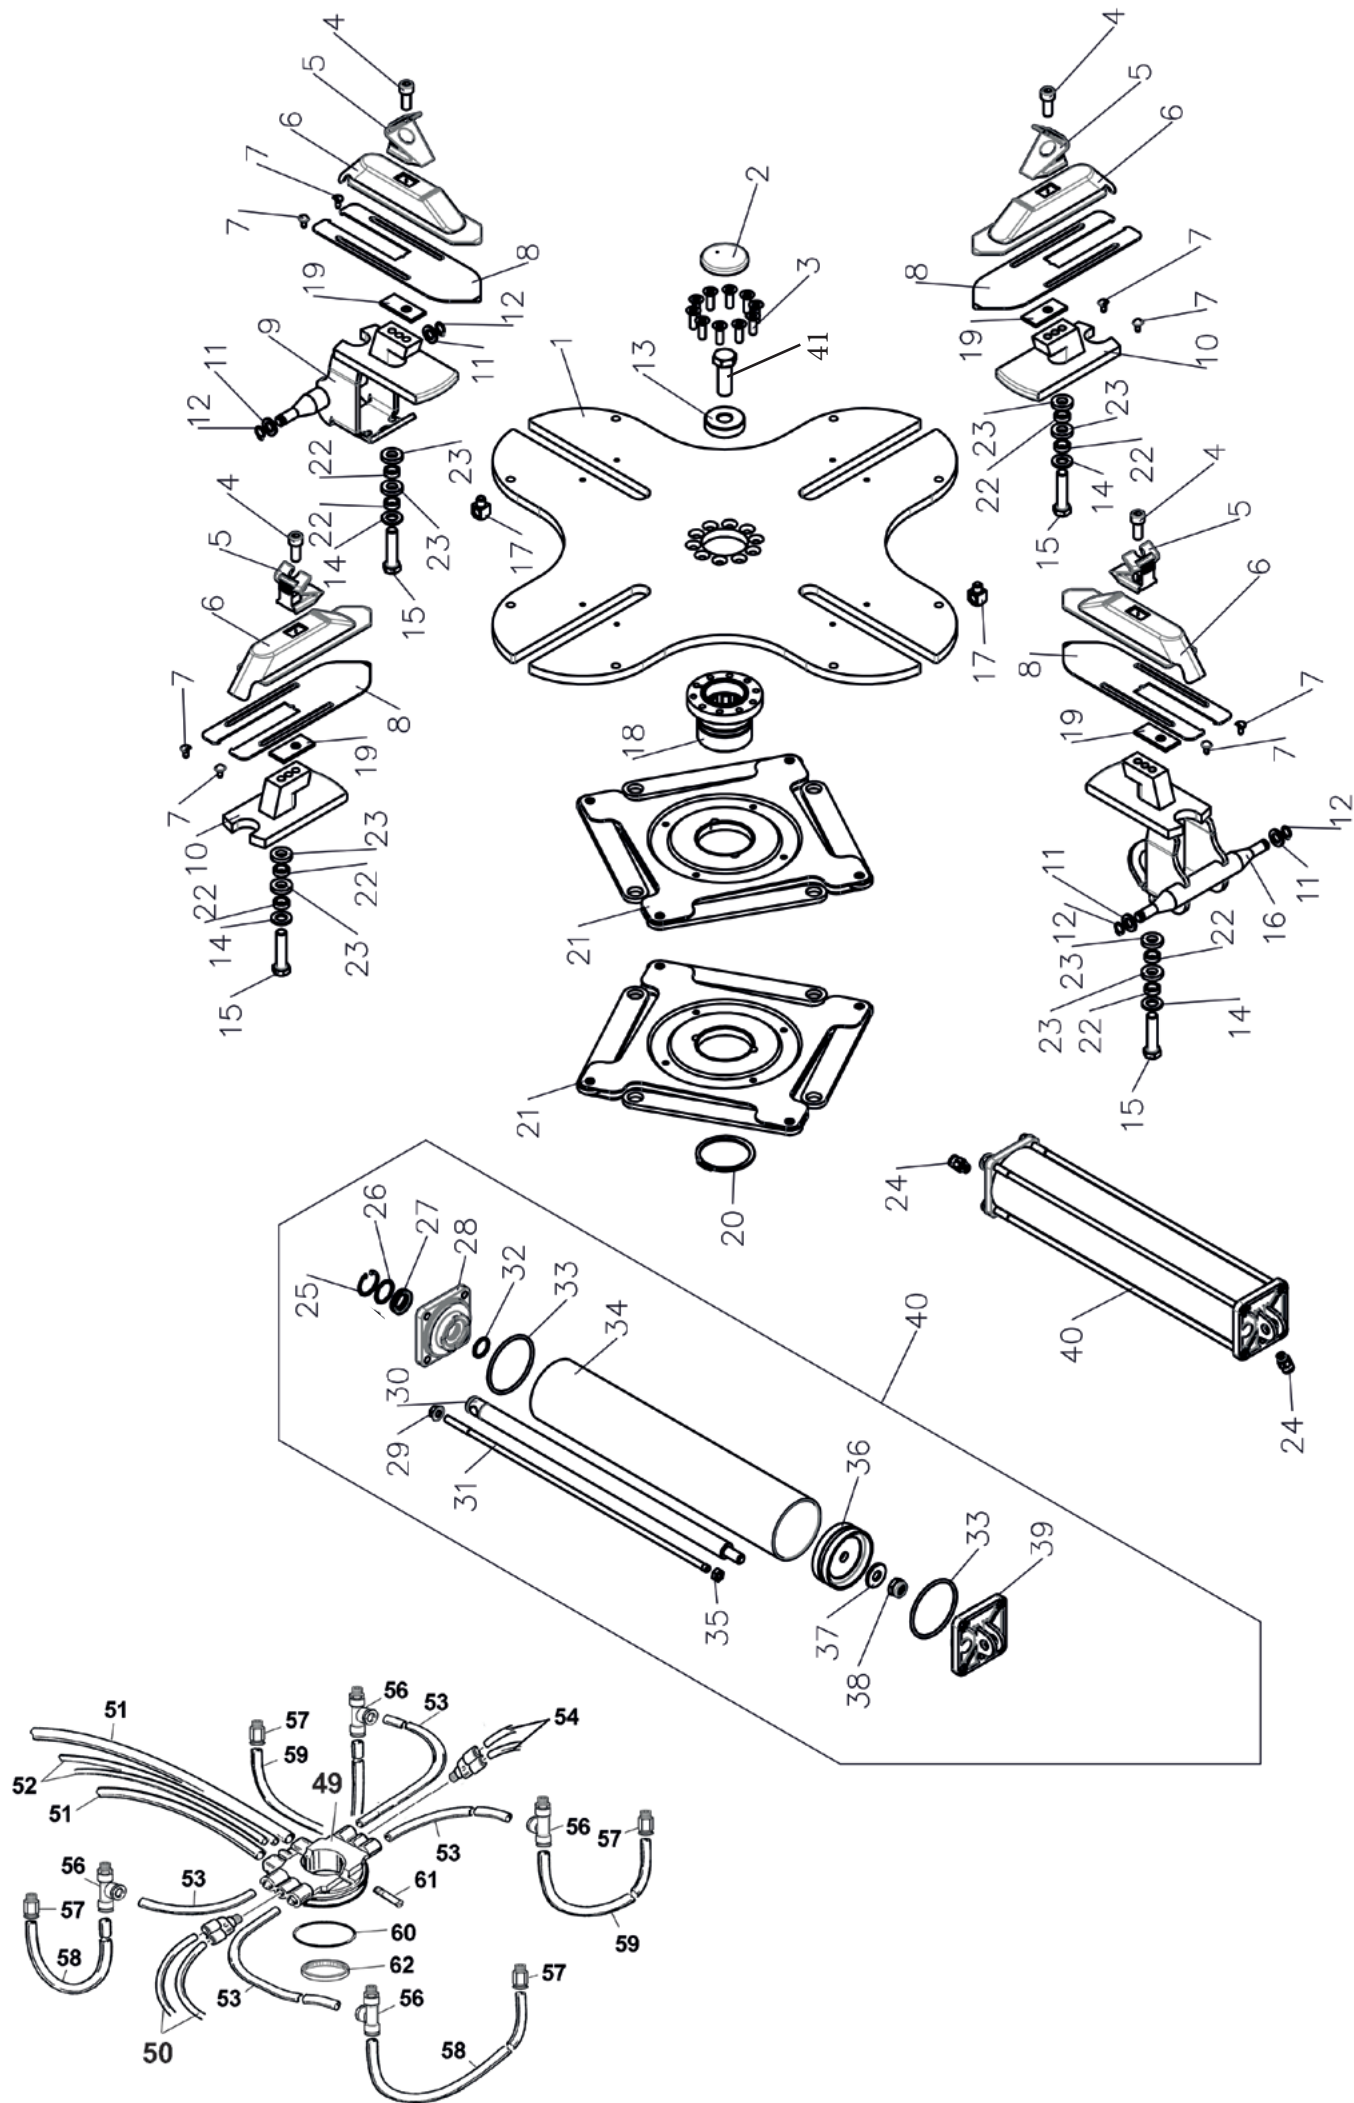

Rif. Ref.	Codice Code	Descrizione Articolo	Description	Description	Beschreibung
1	3043497	PIATTO AUTOCENTRANTE STELLA	ROUND STAR SHAPE TURNTABLE	PLATEAU CENTREUR	ZENTRIERTISCH
2	3000062	PROTEZIONE CENTRALE PIATTO	PROTECTION	PROTECTION	SCHUTZ
3	4399391	VITE TSPEI M 8x25 12.9 5933 (*) (K)	SCREW TCEI 8x25 12.9 5933	VIS TCEI 8x25 12.9 5933	SCHRAUBE TCEI 8x25 12.9 5933
4	4398037	VITE TCEI M10x1,25x25 12.9 TF 5931 () (K)	SCREW 10x1,25x25	VIS 10x1,25x25	SCHRAUBE 10x1,25x25
5	3002297	GRIFFA BLOCCAGGIO MAGGIORATA	CLAMP	MORS	SPANNKLAUE
6	2107387	SCORREVOLE GT UNIF.-ZNT B.	GT SLIDE	PATIN GT	GT SCHLITTEN
7	3015187	PERNO GUIDA SCORREV. ZINCATO	GUIDE PIN	AXE GUIDAGE	FUEHRUNGSSTIFT
8	3043093	PIASTRINA AUTOCENTRANTE	PLATE	PLAQUE	PLATTE
9	2143078	GUIDA SCORREVOLE CON PERNO SENZA GUIDATUBI	SLIDING GUIDE WITH PIN W/O PIPE GUIDE	GUIDE PATIN + AXE, SANS GUIDAGE TUYAUX	SCHLITTENFUEHRUNG + STIFT, OHNE SCHLAUCHFUEHRUNG
10	2112878	GUIDA SCORR.22" UNIF.-ZNT VERDE	SLIDING GUIDE 22"	GUIDAGE COULISSANT 22"	"GLEITFUEHRUNG 22""
11	4398637	RONDELLA 12x21x2,5 UNI1750 ZNT (K)	WASHER D.12x21x2,5 UNI1750	RONDELLE D.12x21x2,5 UNI1750	UNTERLEGSSCHEIBE D.12x21x2,5 UNI1750
12	4399864	ANELLO SEEGER E D.12 7435 (K)	SEEGER RING D.12	BAGUE SEEGER D.12	SEEGER-RING D.12
13	3009778	RONDELLA SPEC. D.16x46,9x13-ZNT	WASHER D.16x46,9x13	RONDELLE D.16x46,9x13	BEILAGSSCHEIBE D.16x46,9x13
14	4399981	RONDELLA 12 (13x24x2,5)ZNT6592 (K)	WASHER 12 (13x24x2,5)	RONDELLE 12 (13x24x2,5)	BEILAGSSCHEIBE 12 (13x24x2,5)
15	4392980	VITE TE 12x1,25x50 8.8PF 5738 (grezza) (K)	SCREW 12x1,25x50	VIS 12x1,25x50	SCHRAUBE 12x1,25x50
16	2143077	GUIDA SCORREVOLE COMPLETA DI GUIDATUBI	SLIDING GUIDE - COMPLETE, WITH PIPE GUIDE	GUIDE PATIN - COMPLETE, AVEC GUIDAGE TUYAUX	SCHLITTENFUEHRUNG - KOMPLETT, MIT SCHLAUCHFUEHRUNG
17	3043500	PASSATUBI PIATTO AUTOCENTRANTE	PIPE COVER	COUVRE TUYAUX	SCHLAUCHSCHUTZ
18	3032956	MOZZO FILETTATO PIATTI AUTOCENTRANTI	THREADED HUB FOR TURNTABLE	MOYEAU 'TARAUDE' PLATEAU CENTR.	GEWINDENABE FÜR ZENTRIERTISCH
19	3006876	SPESSORE SCORR.UNIF. 1,5-ZNT.	SHIM	CALE	DISTANZSTUECK
20	4399932	ANELLO SEEGER E D.65 7435 (K)	SEEGER RING D.65	BAGUE SEEGER D.65	SEEGER-RING D.65
21	2036483	FLANGIA AUTOCENTRANTE x DOPPIA GIOSTRA	DOUBLE TURNTABLE FLANGE	BRIDE DOUBLE PLATEAU CENTR.	DOPPELFLANSCH FÜR ZENTRIERTISCH
22	3017302	BOCCOLA 12/18/6,5-CRBNTR 02/03 HRC55/60	FERRULE 12/18/6,5	GOUPILLE 12/18/6,5	BUECHSE 12/18/6,5
23	3036391	DISTANZIALE BIELLA DOPPIA GIOSTRA	CONNECTING ROD SPACER	ENTRETOISE BIELLE	ABSTANDSTUECK
24	4198954	RACCORDO 6512 1/8"-8 S.R. (DIRITTO+OR)	QUICK UNION 6512 1/8" -8 S.R.	RACCORD RAPIDE 1/8"	"SCHNELLANSCHLUSS 1/8""
25	3199599	ANELLO SEEGER I D.30 JV (K)	SEEGER RING D.30	BAGUE SEEGER D.30	SEEGER-RING D.30
26	4398146	RASAMENTO 24x30x1 (*) (K)	STEEL SHIM 24x30x1	CALE EN ACIER 24x30x1	STAHLZWISCHENLAGE 24x30x1
27	3199601	ANELLO RASCH.BID.L7 NSW 20 30 6/CO	SCRAPER RING	SEGMENT RACLEUR	KRATZSCHEIBE
28	3015024	FLANGIA ANTER.D.75-PRF	FLANGE	BRIDE	FLANSCH
29	4397678	DADO FLANGIATO M8 ZNT DIN 6923 (K)	FLANGED NUT M8	ECROU BORDE" M8	FLANSCHMUTTER M8
30	3008859	ASTA CIL. P.A.3 L=453 ZNT	CYLINDER ROD L=453	TIGE VERIN L=453	ZYLINDERSTANGE L=453
31	3008860	VITE SPECIALE TE M8x431 ZNT B.	BOLT M8x1,25x431	VIS M8X1,25X431	SCHRAUBE M8x1,25x431
32	4299168	ANELLO OR 3081 D.20,29x2,62	O-RING 20,29x2,62	JOINT OR D.20,29x2,62	O-RING 20,29X2,62
33	4298822	ANELLO OR 842 D.68,26x3,53	O-RING D.68,26x3,53	JOINT OR D.68,26x3,53	O-RING D.68,26x3,53
34	3033500	CAMICIA CILINDRO L=405	CYLINDER LINER L=405	CHEMISE VERIN L=405	ZYLINDERMANTEL L=405
35	4399976	DADO M 8 6S ZNT 5588 (K)	NUT M8	ECROU M8	MUTTER M8
36	4198856	PISTONE MONOBLOCCO TDUOP D.75	PISTON D.75	PISTON D.75	KOLBEN D.75
37	4398753	RONDELLA 12,5x30x3 ZNT. (S) (K)	WASHER D.12,5x30x3	RONDELLE D.12,5x30x3	UNTERLEGSSCHEIBE D.12,5x30x3
38	4399865	DADO AUTOBL.M12 BASSO.6S. 7474 (K)	SELF-LOCKING NUT M12	ECROU DE VERROUILLAGE M12	SELBSTSICHERNDE MUTTER M12
39	3015023	FLANGIA POSTER.D.75-PRF	FLANGE	BRIDE	FLANSCH
40	2033499	CILINDRO 12"-24"	CYLINDER 12"-24"	VERIN 12"-24"	ZYLINDER 12"-24"
41	4395179	VITE TE 16x1,5x45 8.8 ZNT 5740 (K)	SCREW TE 16x1,5x45 8.8 5740	VIS TE 16x1,5x45 8.8 5740	SCHRAUBE TE 16x1,5x45 8.8 5740
49	4292638	RACCORDO GIREVOLE "DOPPIO Y" GT	""GT DOUBLE Y"" ROTATING UNION"	RACCORD EN "DOUBLE Y" PIVOTANT - GT	GT DOPPEL-DREHANSCHLUSS
50	3000898	TUBO ELASTOLAN D. 8X6 L=260	ELASTOLAN HOSE 8x6 L=260	TUYAU 8x6 L=260	SCHLAUCH 8x6 L=260
51	3002183	TUBO RILSAN 14x11 L=870	RILSAN HOSE 14x11 L=870	TUYAU RILSAN 14X11 L=870	SCHLAUCH 14x11 L=870
52	3099335	TUBO ELASTOLAN D. 8X6 L=750	ELASTOLAN HOSE 8x6 L=750	TUYAU 8x6 L=750	SCHLAUCH 8x6 L=750
53	3006478	TUBO POLIUR.10X6,5 L=310	POLYURETHAN HOSE 10x6,5 L=310	TUYAU 10x6,5 L=310	SCHLAUCH 10x6,5 L=310
54	3000634	TUBO ELASTOLAN D. 8X6 L=530	HOSE 8x6 L=530	TUYAU 8x6 L=530	SCHLAUCH 8x6 L=530
56	4197207	RACCORDO "T" 6420 10-1/8 CHIUSO (sp)	UNION TEE 1/8" 10-8	RACCORD EN T 1/8" 10-8	"T-VERSCHRAUBUNG 1/8"" 10-8"
57	4198035	RACCORDO DRITTO 1/4"-10 A.112	UNION 1/4"	RACCORD 1/4"	"ANSCHLUSS 1/4""
58	3006477	TUBO POLIUR.10X6,5 L=335	POLYURETHAN HOSE 10x6,5 L=335	TUYAU 10x6,5 L=335	SCHLAUCH 10x6,5 L=335
59	3006479	TUBO POLIUR.10X6,5 L=430	POLYURETHAN HOSE 10x6,5 L=430	TUYAU 10x6,5 L=430	SCHLAUCH 10x6,5 L=430