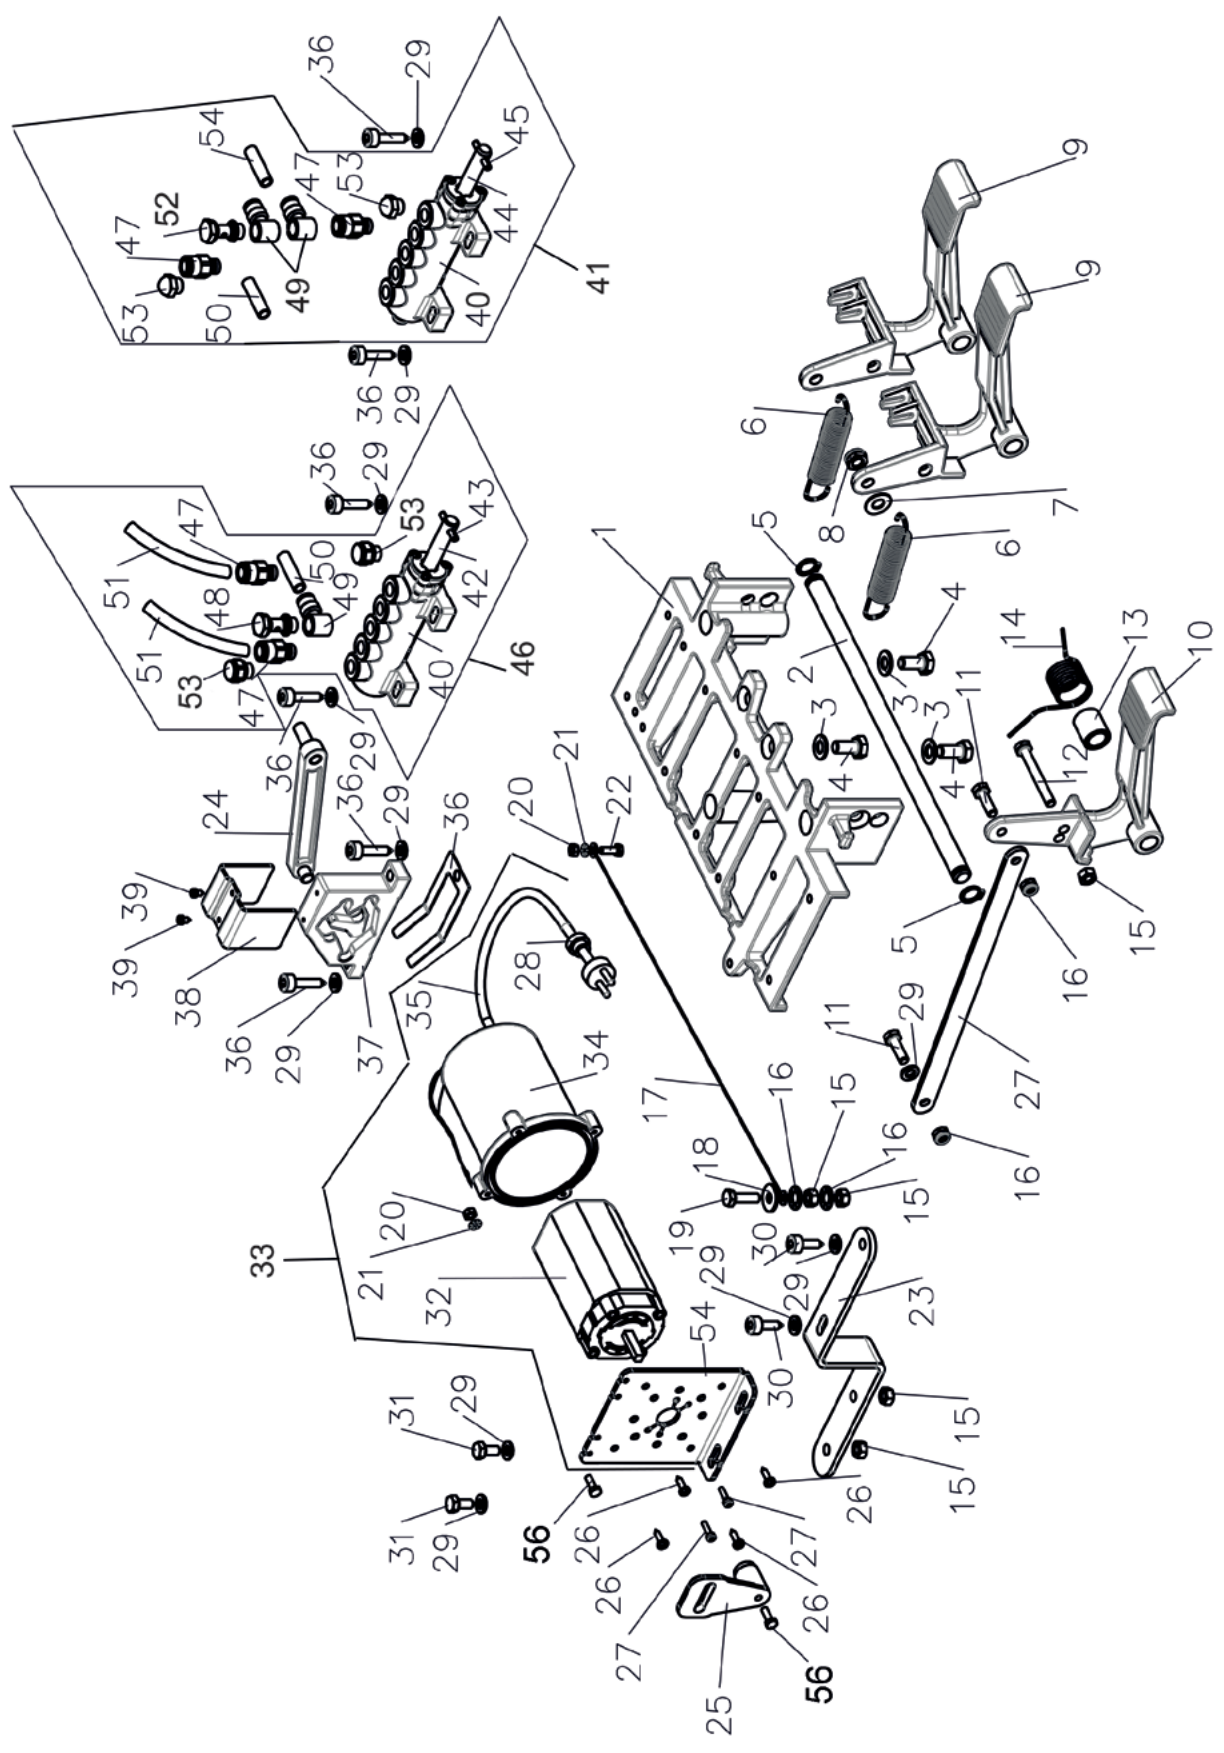

Rif. Ref.	Codice Code	Descrizione Articolo	Description	Description	Beschreibung
1	3002161	BASAMENTO PEDALIERA	PEDAL BOX BASE	BASE DU PEDALIER	PEDALSITZ
2	3003094	PERNO ALLINEAMENTO PED.L.279 - ZNT	PIN L=279	AXE L=279	STIFT L=279
3	4399829	RONDELLA 8 (8,4x16x1,5)ZNT6592 (K)	WASHER 8 (8,4x16x1,5)	RONDELLE 8 (8,4X16X1,5)	UNTERLEGSSCHEIBE 8 (8,4x16x1,5)
4	4399946	VITE TE 8x16 8.8 ZNT 5739 (K)	SCREW 8x16	VIS 8x16	SCHRAUBE 8x16
5	4399864	ANELLO SEEGER E D.12 7435 (K)	SEEGER RING D.12	BAGUE SEEGER D.12	SEEGER-RING D.12
6	3018802	MOLLA RICH.PEDALE STALLONATORE	PEDAL RETURN SPRING	RESSORT RAPPEL PEDALE	RUECKZUGFEDER
7	4399894	MOLLA TAZZA 8,2X18X1 UNI 8737 - DIN 2093 (*) (K)	BELLEVILLE WASHER 8,2x18x1	RESSORT 8,2x18x1	FEDER 8,2x18x1
8	4399900	DADO AUTOBL.M 8 BASSO 6.S 7474 (K)	SELF-LOCKING NUT M8- LOW.6S. 7474	ECROU DE VERROUILLAGE M8	SELBSTSPERRENDE MUTTER M8
9	3002159	PEDALE COM. AUTOC./STALL. ALL.	CONTROL PEDAL	PEDALE DE COMMANDE	STEUERPEDAL
10	3002157	PEDALE COM.INVERT. ALL.	CONTROL PEDAL	PEDALE DE COMMANDE	STEUERPEDAL
11	4399892	VITE TE 6x20 8.8 ZNT 5739 (S) (K)	SCREW 6x20	VIS 6x20	SCHRAUBE 6x20
12	4397649	VITE TE 6x50 8.8 PF ZNT 5737 (K)	SCREW 6x50 8.8 PF ZNT 5737	VIS 6x50	SCHRAUBE 6x50
13	3007953	BOCCOLA D.18x12,5x20,5 PED.INV.	BUSH 18x12,5x20,5	DOUILLE D.18X12,5X20,5	BUECHSE D.18X12,5X20,5
14	3017116	MOLLA COMANDO PEDALE INV. D.3,5 S225	PEDAL CONTROL SPRING	RESSORT COMMANDE PEDALE	PEDALENSTEUERUNGSVENTIL
15	4399889	DADO M 6 6S ZNT 5588 (K)	NUT M6	ECROU M6	MUTTER M6
16	4399893	DADO AUTOBL.M 6 BASSO.6S. 7474 (*) (K)	SELF-LOCKING NUT M6	ECROU DE VERROUILLAGE M6	SELBSTSICHERNDE MUTTER M6
17	2006040	CAVETTO TERRA SMTG AUTO L=500	EARTHING CABLE	CABLE DE TERRE	MASSEKABEL
18	4398848	RONDELLA 6 (6,6x18x1,5)ZNT6593 (K)	WASHER 6 (6,6x18x1,5)	RONDELLE 6 (6,6x18x1,5)	BEILAGSSCHEIBE 6 (6,6x18x1,5)
19	4399892	VITE TE 6x20 8.8 ZNT 5739 (S) (K)	SCREW 6x20	VIS 6x20	SCHRAUBE 6x20
20	4399996	DADO M 4 6S ALTO ZNT 5587 (K)	NUT M4	ECROU M4	MUTTER M4
21	4399703	ROND. DEN.ES.7A° 4,3x8x0,5 ZNT (*) (K)	TOOTHED WASHER 4,3x8x0,5	RONDELLE DENTEE 4,3x8x0,5	ZAHNSCHEIBE 4,3X8X0,5
22	4399905	VITE TE 4x12 8.8 ZNT 5739 (K)	SCREW 4x12	VIS 4x12	SCHRAUBE 4x12
23	3015342	STAFFA X SUPPORTO INVERT.-ZNT	SUPPORT	SUPPORT	STUETZE
24	4299912	BIELLA PER CAMME	CONNECTING ROD	BIELLE	PLEUELSTANGE
25	3000175	LEVA INVERTITORE	REVERSER SWITCH LEVER	LEVIER INVERSEUR	WENDERHEBEL
26	4398999	VITE AUTOFTCIC 3,5x13 AB6954 ZNT (K)	SELF-TAPPING SCREW 3,5x13	VIS AUTOTARADEUSE 3,5x13	BLECHSCHRAUBE 3,5x13
27	4399044	VITE TCEI M 3x12 12.9 5931 (K)	SCREW 3x12	VIS 3x12	SCHRAUBE 3x12
28	4599986	BLOCCAPASSAC. D.9 art.SR 6L-1	CABLE HOLDER D.9	PASSE-CABLE D.9	KABELDURCHGANG D.9
29	4399998	RONDELLA 6 (6,4x12x1,6)ZNT6592 (K)	WASHER 6 (6,4x12x1,6)	RONDELLE 6 (6,4x12x1,6)	UNTERLEGSSCHEIBE 6 (6,4x12x1,6)
30	4398273	VITE AUTOFTCEI 5,5x19 ZNT (K)	SELF-TAPPING SCREW 5,5x19	VIS AUTOTARADEUSE 5,5x19	BLECHSCHRAUBE 5,5x19
31	4398723	VITE TE 6x12 8.8 ZNT 5739 (K)	SCREW 6x12	VIS 6x12	SCHRAUBE 6x12
32	4595380	INVERTIT. 32A SONTHEIMER WAB842/32S	REVERSER 32A SONTHEIMER	INVERSEUR 32A SONTHEIMER	UMSCHALTER 32A SONTHEIMER
33	2015455	GR.INVERT.1PH 25A NEW CAVO+SPINA	REVERSER UNIT 1PH 25A NEW	GR. INVERSEUR 1PH 25A NEW	WENDER 1PH 25A NEW
34	3015345	PROTEZIONE X INVERT. SONTHEIMER	REVERSER COVER	PROTECTION INVERSEUR	WENDERSCHUTZ
35	4596081	SPINA + CAVO CSA-UL 15A 125V P620	PLUG + CABLE CSA-UL 15A 125V P620	FICHE + CABLE CSA-UL 15A 125V P620	STECKER + KABEL CSA-UL 15A 125V P620
36	4299911	BALESTRA A FORCELLA (c)	LEAF SPRING	RESSORT A LAMES	BLATTFEDER
37	4299913	CAMMA DOPPIA	DOUBLE CAM	CAME DOUBLE	DOPPELNOCKEN
38	4299910	CAVALLOTTO GUIDA BIELLA (c)	U BOLT	CRAMPILLON	KRAMPE
39	4399891	VITE AUTOFTC+ 2,9x6,5 ZNT DIN 7981 (K)	SELF-TAPPING SCREW 2,9x6,5	VIS AUTOTARADEUSE 2,9x6,5	BLECHSCHRAUBE 2,9x6,5
40	2002444	GR.VALVOLA LINEA SENZA PERNO	VALVE UNIT WITHOUT PIN	GROUPE SOUPAPE SANS AXE	VENTILGRUPPE OHNE STIFT
41	2035178	GR.VALVOLA STALL. D.E.	BEAD BREAKING VALVE	GR. CLAPET DECOLLEUR	WULSTABDRUCKVENTIL - TAG 1120
42	3002442	PERNO X VALVOLA GRIFFE/RIBALT.	VALVE PIN	AXE SOUPAPE	VENTILSTIFT
43	4398783	SPINA ELASTICA D.4x24 6874 (*) (K)	ELASTIC PIN D.4x24	CHEVILLE ELASTIQUE D.4x24	FEDERSTIFT D.4x24
44	3035999	PERNO VALVOLA STALLONATORE D.E.	BEAD BREAKER VALVE PIN	AXE CLAPET DECOLLEUR	WULSTABDRUECKERVENTIL-STIFT
45	4398783	SPINA ELASTICA D.4x24 6874 (*) (K)	ELASTIC PIN D.4x24	CHEVILLE ELASTIQUE D.4x24	FEDERSTIFT D.4x24
46	2033238	GR.VALVOLA AUTOCENTRANTE (SHA)	TURNTABLE VALVE UNIT	GR. SOUPAPE PLATEAU CENTREUR	ZENTRIERTISCHSTEUERVENTIL
47	4198954	RACCORDO 6512 1/8"-8 S.R. (DIRITTO+OR)	QUICK UNION 6512 1/8" -8 S.R.	RACCORD RAPIDE 1/8"	"SCHNELLANSCHLUSS 1/8""
48	4199929	RACCORDO 1631-01 1/8"	UNION 1/8"	RACCORD 1/8"	"ANSCHLUSS 1/8""
49	4197819	RACCORDO 6610 1/8"" 8 S.RAP.	QUICK UNION 1/8" 8-6	RACCORD RAPIDE 1/8" 8-6	"SCHNELLANSCHLUSS 1/8"" 8-6"
50	3002446	TUBO ELASTOLAN D. 8X6 L=100	ELASTOLAN HOSE 8x6 L=100	TUYAU 8x6 L=100	SCHLAUCH 8x6 L=100
51	3099335	TUBO ELASTOLAN D. 8X6 L=750	ELASTOLAN HOSE 8x6 L=750	TUYAU 8x6 L=750	SCHLAUCH 8x6 L=750
52	4199928	RACCORDO 1631-02 1/8"	UNION 1/8"	RACCORD 1/8"	"ANSCHLUSS 1/8""
53	4193188	SILENZIATORE 1/8"	SILENCER 1/8"	SILENCIEUX 1/8"	SCHALLDÄMPFER 1/8"