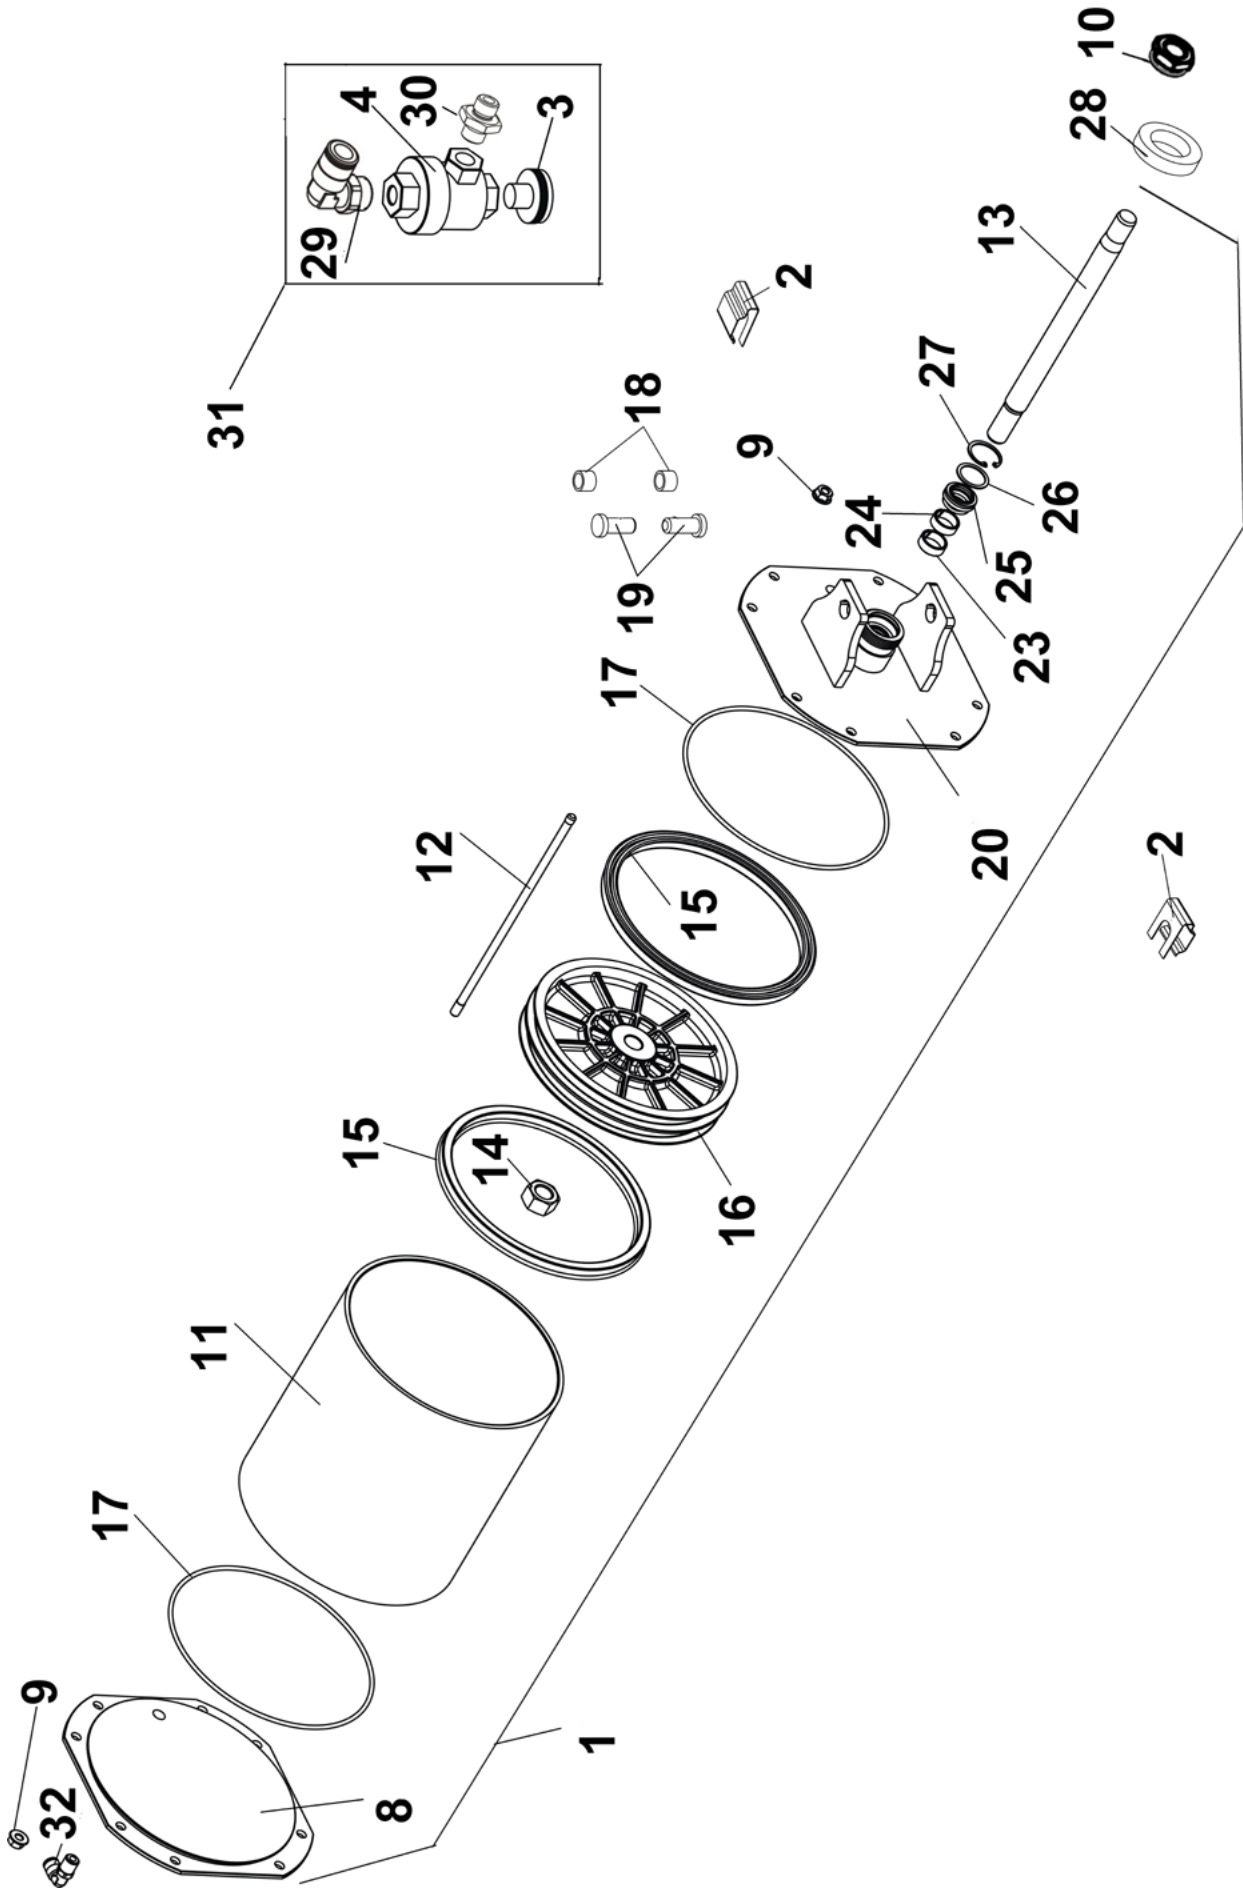

Rif. Ref.	Codice Code	Descrizione	Description
1	2038743	GR.CILINDRO STALL. D. 200	BEAD BREAKER CYLINDER D.200
2	3009012	MOLLAA CLIPS	SPRING
3	4198808	SILENZIATORE 1/4" SPEC. D.24	SILENCER 1/4"
4	4199201	VALVOLA SCARICO RAPIDO DA 1/4"	QUICK RELIEF VALVE 1/4"
8	3038694	FLANGIA POSTERIORE CILINDRO	REAR FLANGE
9	4398007	DADO FLANGIATO M6 ZNT DIN 6923	FLANGED NUT M6
10	4398725	DADO AUTOBL.MA18 ALTO DIN 982 (K)	SELF-LOCKING NUT M18
11	3038744	CAMICIA CILINDRO STALLONATORE	CYLINDER LINER
12	3038746	TIRANTE CILINDRO STALL.	CYLINDER TIE ROD
13	3031738	ASTA CIL.STALL.S.E. D 200 (SHA)	CYLINDER SHAF
14	4394969	DADO M18x1,5 MEDIO 5588 ZNT	NUT M18x1,5
15	4193622	GUARNIZIONE 198X180X12	SEAL 198X180X12
16	3035724	PISTONE CILINDRO STALL.	CYLINDER PISTON
17	4293448	ANELLO OR 4750 D.190,1X3,53	O-RING D.190,1X3,5
18	3038052	BOCCOLA PER CILINDRO STALL.	DOUILLE
19	3009017	PERNO FULCRO CIL. STALL.	CYLINDER TRUNNION
20	2138745	FLANGIA ANTERIORE CILINDRO	FRONT FLANGE
23	4298823	FASCIA DI GUIDA ASTA CILINDRO	NYLON GUIDE
24	4299168	ANELLO OR 3081 D.20,29x2,62	O-RING 20,29x2,62
25	3199601	ANELLO RASCH.BID.L7 NSW 20 30	SCRAPER
26	4398146	RASAMENTO 24x30x1	STEEL SHIM 24x30x1
27	3199599	ANELLO SEEGER I D.30 JV	SEEGER RING D.30
28	3031744	AMMORTIZZATORE D. 21X70X5	SHOCK-ABSORBER D.21X70X5
29	4192639	RACC. 6522 1/4"-8 (90° GIR) CORTO	UNION 1/4 SHORT THREAD
30	4199726	NIPPLO 1/4" ART.2500	NIPPLE 1/4"
31	2039162	GR.VALVOLA SCARICO RAPIDO	VALVE GROUP
32	4198883	RACCORDO S6500 1/4"-8 S.RAPIDO	QUICK UNION 1/4"