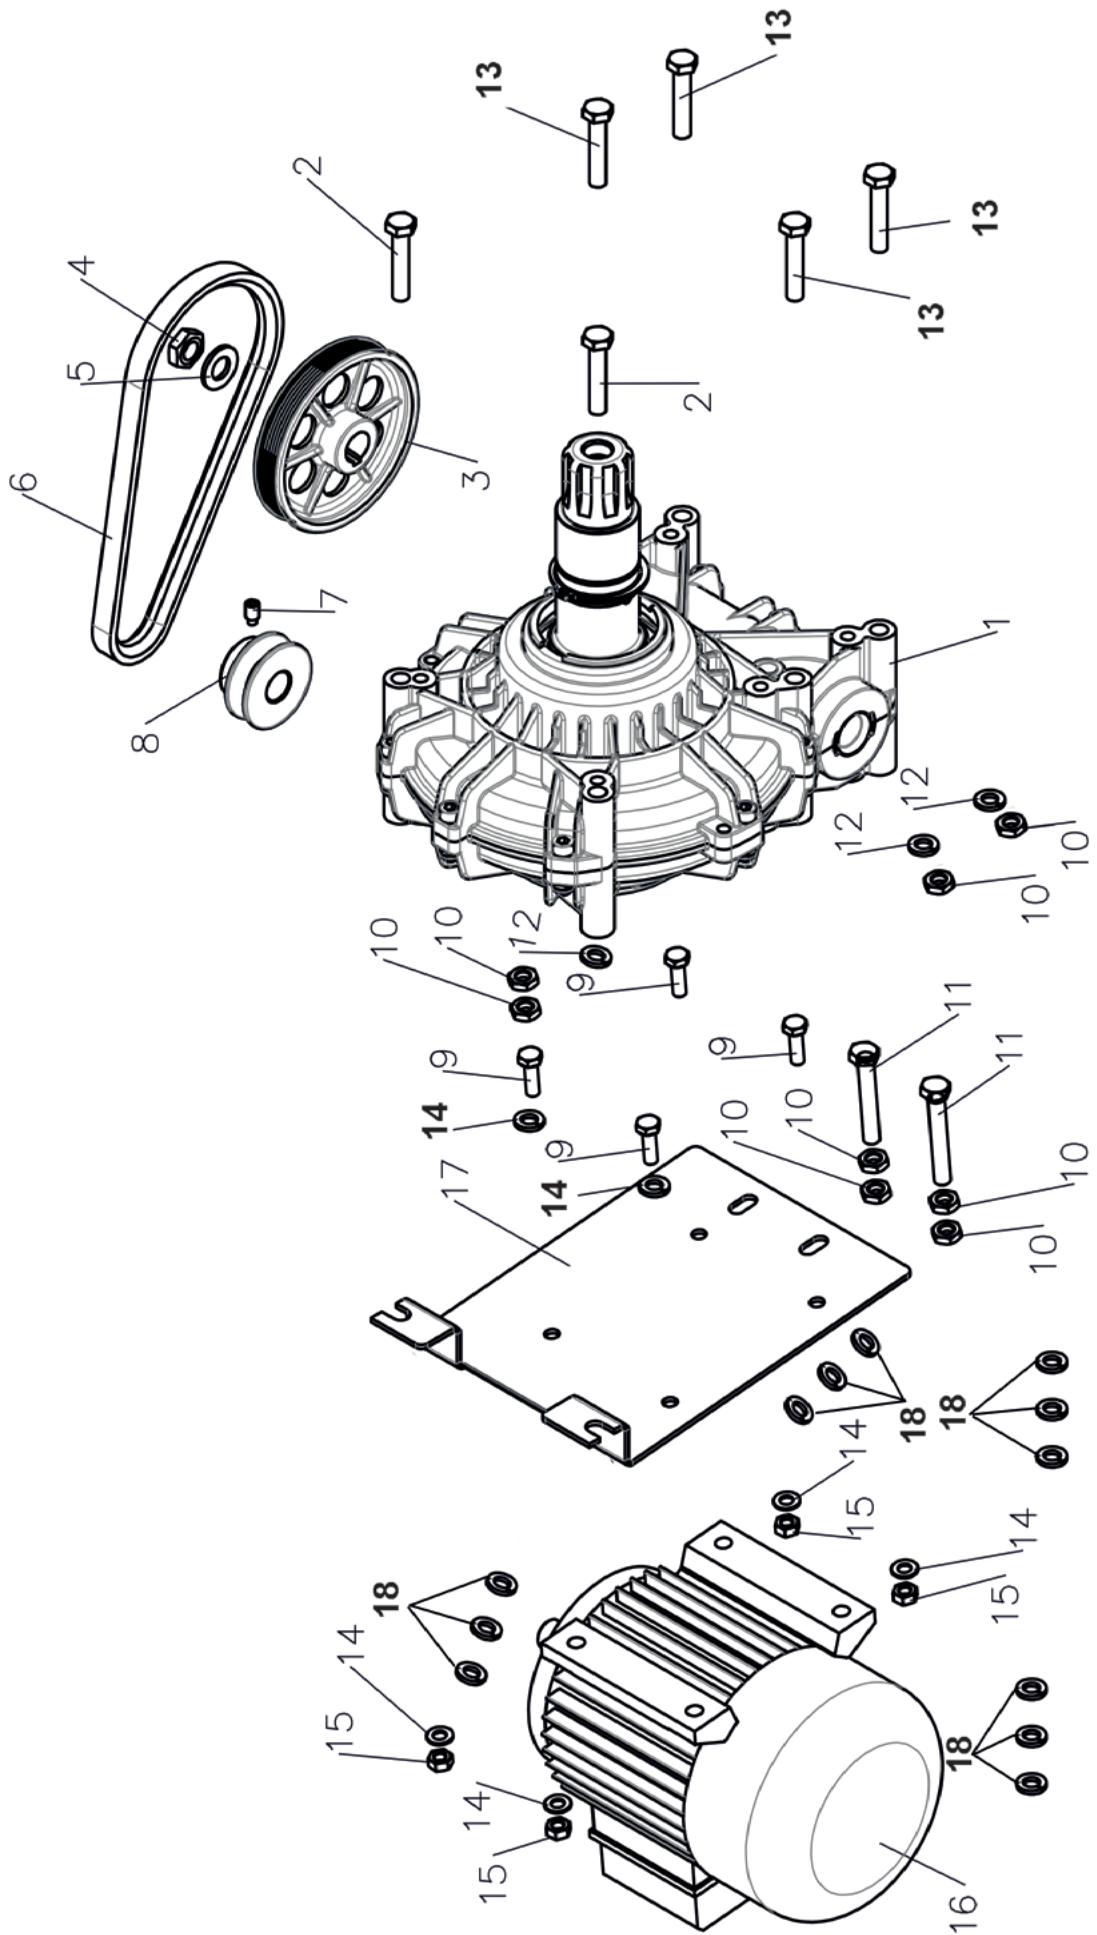

Rif. Ref.	Codice Code	Descrizione Articolo	Description	Description	Beschreibung
1	2041711	GR. RIDUTTORE SENZA PULEGGIA	GEARBOX W/O PULLEY	REDUCTEUR SANS POULIE	REDUKTOR OHNE SCHEIBE
2	4395644	VITE TE 10x160 8.8 PF ZNT 5737	SCREW TE 10x160	VIS TE 10x160	SCHRAUBE TE 10x160
3	3010863	PULEGGIA RIDUTT. SMTG AUTO-PV	GEARBOX PULLEY	POULIE REDUC- TEUR	REDUKTORSCH- EIBE
4	4396941	DADO M14 6S BASSO ZNT 5589 (K)	NUT M14	ECROU M14	MUTTER M14
5	4398807	RONDELLA 14 (15x28x2,5)ZNT6592 (K)	WASHER 14 (15x28x2,5)	RONDELLE 14 (15x28x2,5)	BEILAGSSCHEIBE 14 (15x28x2,5)
6	4296813	CINGHIA PV 610 J6	BELT PV 610 J6	COURROIE	RIEMEN
7	4399922	VITE STEI 8x14 P.CIL. 5925 (K)	SCREW 8x14 5925	VIS 8x14	SCHRAUBE 8x14
8	3011263	PULEGGIA MOTORE SMTG A.60Hz DE50	MOTOR PULLEY	POULIE MOTEUR	MOTORSCH- EIBE
9	4398947	VITE TE 8x35 8.8 PF ZNT 5737 (K)	SCREW 8x35	VIS 8x35	SCHRAUBE 8x35
10	4399967	DADO M10 6S BASSO ZNT 5589 (K)	NUT M10	ECROU M10	MUTTER M10
11	4399972	VITE TE 10x90 8.8 ZNT 5739 (K)	SCREW 10x90	VIS 10x90	SCHRAUBE 10x90
12	4395085	RONDELLA 10 (10,5x25x2)ZNT6592 (*) (K)	WASHER 10 (10,5x25x2)	RONDELLE 10 (10,5x25x2)	BEILAGSSCHEIBE (10,5x25x2)
13	4393184	VITE TE 10x150 8.8 PF ZNT 5737	SCREW TE 10x150 8.8 PF ZNT 5737	VIS TE 10x150 8.8 PF ZNT 5737	SCHRAUBE TE 10x150 8.8 PF ZNT 5737
14	4399863	RONDELLA 8 (9x24x2) ZNT 6593 (K)	WASHER 8 (9x24x2)	RONDELLE 8 (9x24x2)	BEILAGSSCHEIBE 8 (9x24x2)
15	4399900	DADO AUTOBL.M 8 BASSO 6.S 7474 (K)	SELF-LOCKING NUT M8- LOW.6S. 7474	ECROU DE VER- ROUILLAGE M8	SELBSTSPERRENDE MUTTER M8
16	4598499	MOT.1PH 115V. HP1,2 60Hz	MOTOR 1PH 115V 60HZ	MOTEUR 1PH 115V 60HZ	MOTOR 1PH 115V 60HZ
17	3038015	SUPP. MOTORE SL11/22 .-ZNT B.	MOTER SUPPORT	SUPPORT MO- TEUR	MOTOR HALTER
18	3000181	RONDELLA AMM. MOTORE	WASHER	RONDELLE	BEILAGSSCHEIBE