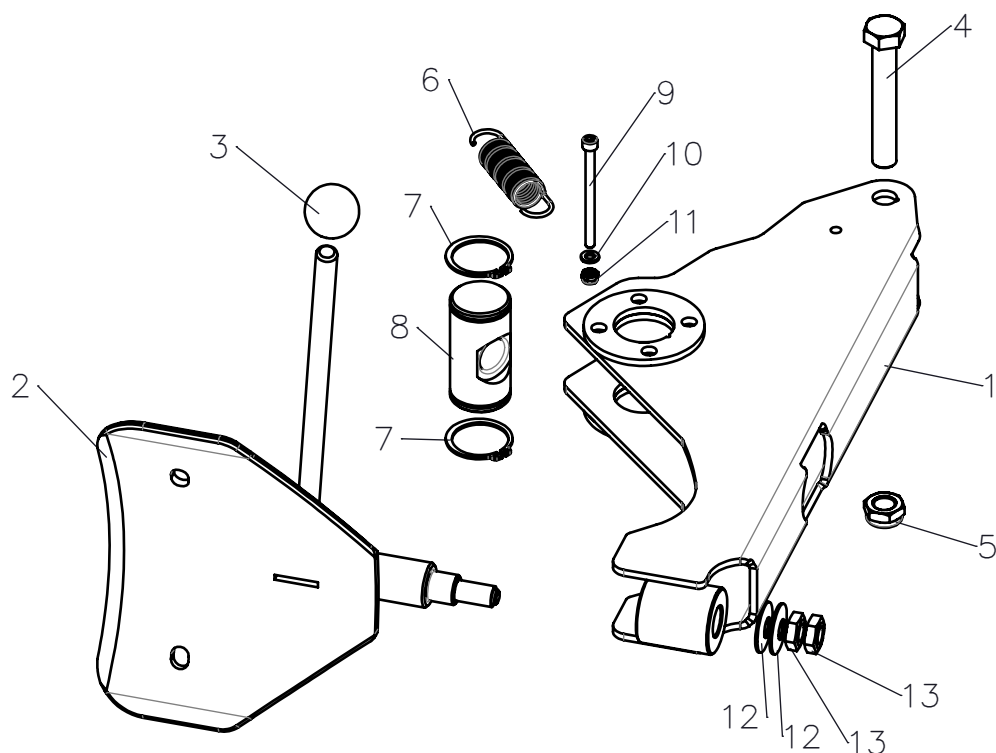

Rif. Ref.	Codice Code	Descrizione Articolo	Description	Description	Beschreibung
1	7044151	BRACCIO STALLONATORE SL22 CON RINFORZI VERN - NERO	BEAD BREAKER ARM WITH REINFORCEMENTS - BLACK	BRAS DECOLLEUR AVEC RENFORTS - NOIR	WULSTABDRÜCKARM MIT VERSTÄRKUNGEN - SCHWARZ
2	7035371	PALETTA STALLONATORE COMPL. - VERN FONDO ZNT	BEAD BREAKER SHOVEL - COMPLETE	PELLE DECOLLE-TALONS - COMPLET	KOMPLETTE WULSTABDRÜCKSSCHAUFEL
3	4299952	POMOLO D.14	KNOB D.14	POMMEAU D.14	KUGELGRIFF D.14
4	4399945	VITE TE 16x100 8.8 PF ZNT 5737 (K)	SCREW 16x100	VIS 16x100	SCHRAUBE 16x100
5	4399963	DADO AUTOBL.M16 BASSO.6S. 7474 (K)	SELF-LOCKING NUT M16	ECROU DE VERROUILLAGE M16	SELBSTSICHERNDE MUTTER M16
6	3000114	MOLLA BRACCIO STALLONATORE	SPRING	RESSORT	ARMFEDER
7	4398178	ANELLO SEEGER E D.40 7435 (K)	SEEGER RING D.40	BAGUE SEEGER D.40	SEEGER RING D.40
8	3043422	PERNO ORIENTABILE UNIFICATO D.40 - FOSE. MANGANESE	PIVOT PIN D.40	PIVOT D.40	DREHZAPFEN D.40
9	4393072	VITE TCEI M 6x80 8.8 PF ZNT 5931	SCREW TCEI M 6x80 8.8 PF ZNT 5931	VIS TCEI M 6x80 8.8 PF ZNT 5931	SCHRAUBE TCEI M 6x80 8.8 PF ZNT 5931
10	4399998	RONDELLA 6 (6,4x12x1,6) ZNT6592 (K)	WASHER 6 (6,4x12x1,6)	RONDELLE 6 (6,4x12x1,6)	UNTERLEGSSCHEIBE 6 (6,4x12x1,6)
11	4399893	DADO AUTOBL.M 6 BASSO.6S. 7474 (*) (K)	SELF-LOCKING NUT M6	ECROU DE VERROUILLAGE M6	SELBSTSICHERNDE MUTTER M6
12	4398899	MOLLA TAZZA 14,3x34x1,5 (K)	BELLEVILLE SPRING 14,3x34x1,5	RESSORT BELLEVILLE 14,3x34x1,5	BELLEVILLE FEDER 14,3x34x1,5
13	4396941	DADO M14 6S BASSO ZNT 5589 (K)	NUT M14	ECROU M14	MUTTER M14