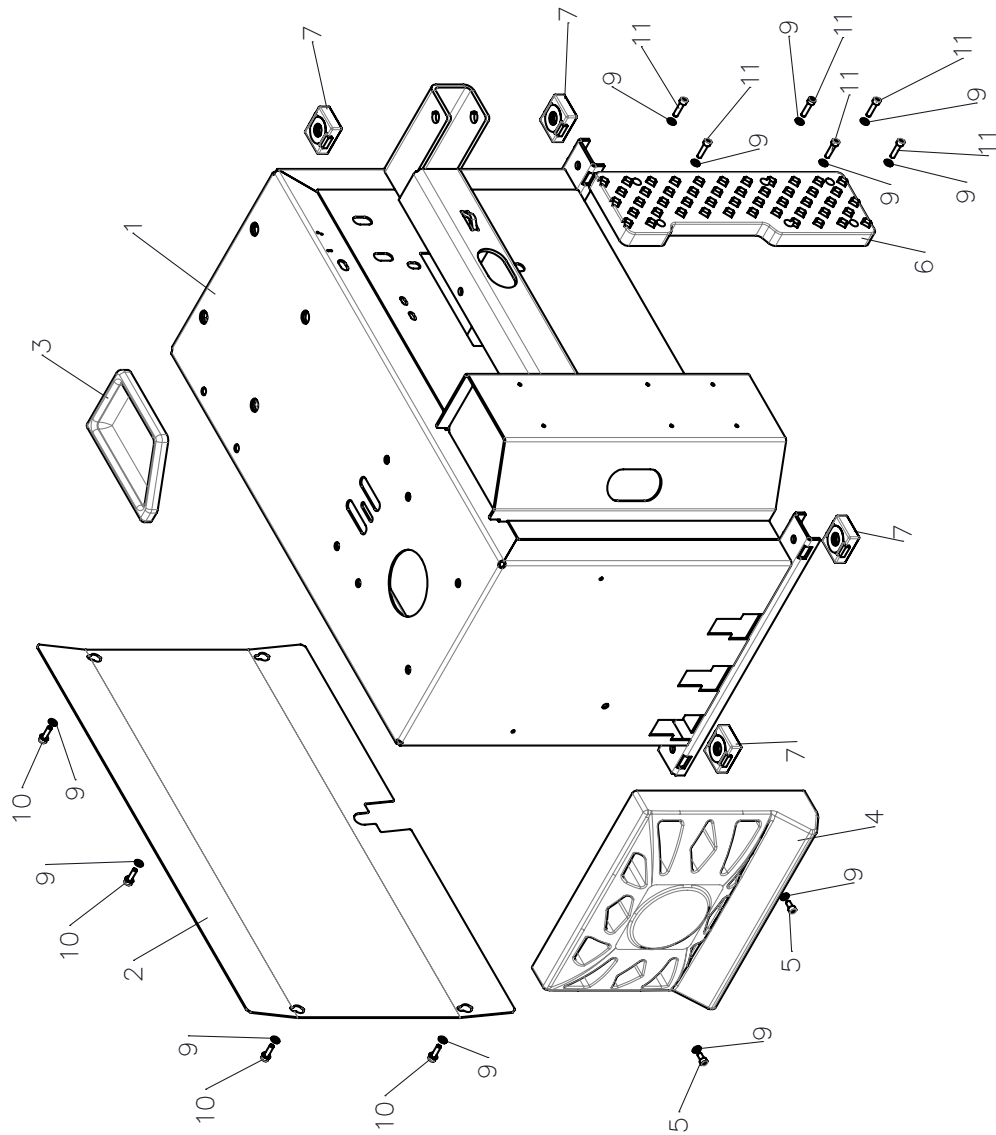

## *PTC 300*

Esplodo con elenco ricambi  
Exploded view with spare parts list

Rif. Ref.	Codice Code	Descrizione Articolo	Description	Description	Beschreibung
1	5635346	CARCASSA	MACHINE FRAME	CHASSIS	MASCHINENRAHMEN
2	3035667R	COPERCHIO LATERALE - ROSSO	SIDE COVER - RED	COUVERTURE LATÉRALE - ROUGE	SEITLICHE ABDECKUNG - ROT
3	3035692R	COPERCHIO ABS APPOGGIO STALLONATORE - ROSSO	BEAD BREAK. ABS COVER - RED	COUVERCLE APPUI DECOLLEUR EN ABS - ROUGE	WULSTABDRÜCKER-ABS-DECKUNG - ROT
4	3043874R	PROTEZIONE PEDALI - ROSSO	PEDAL COVER - RED	COUVERTURE PEDALES - ROUGE	PEDALENABDECKUNG - ROT
5	4399300	VITE TCEI M 6x12 8.8 ZNT 5931 (K)	SCREW 6x12	VIS 6x12	SCHRAUBE 6x12
6	3035374	TAMPONE RUOTA SILVERLINE	WHEEL SUPPORT	TAMPON DE ROUE	RADSTUETZE
7	3002099	PIEDE IN PLASTICA PER CARCASSA	PLASTIC FOOT	PIED EN PLASTIQUE	PLASTIKFUSS
9	4399998	RONDELLA 6 (6.4x12x1.6)ZNT6592 (K)	WASHER 6 (6.4x12x1.6)	RONDELLE 6 (6.4x12x1.6)	UNTERLEGSSCHEIBE 6 (6.4x12x1.6)
10	4393749	VITE FLANG. ZIGR. TCEI M6x20 ZNT (*) (5931+FL) (K)	KNURLED SCREW TCEI M 6x20 ZNT	VIS MOLTÉE TCEI M 6x20 ZNT	RAENDELSCHRAUBE TCEI M 6x20 ZNT
11	4399999	VITE TCEI M 6x25 8.8 ZNT 5931 (S) (K)	SCREW 6x25	VIS 6x25	SCHRAUBE 6x25