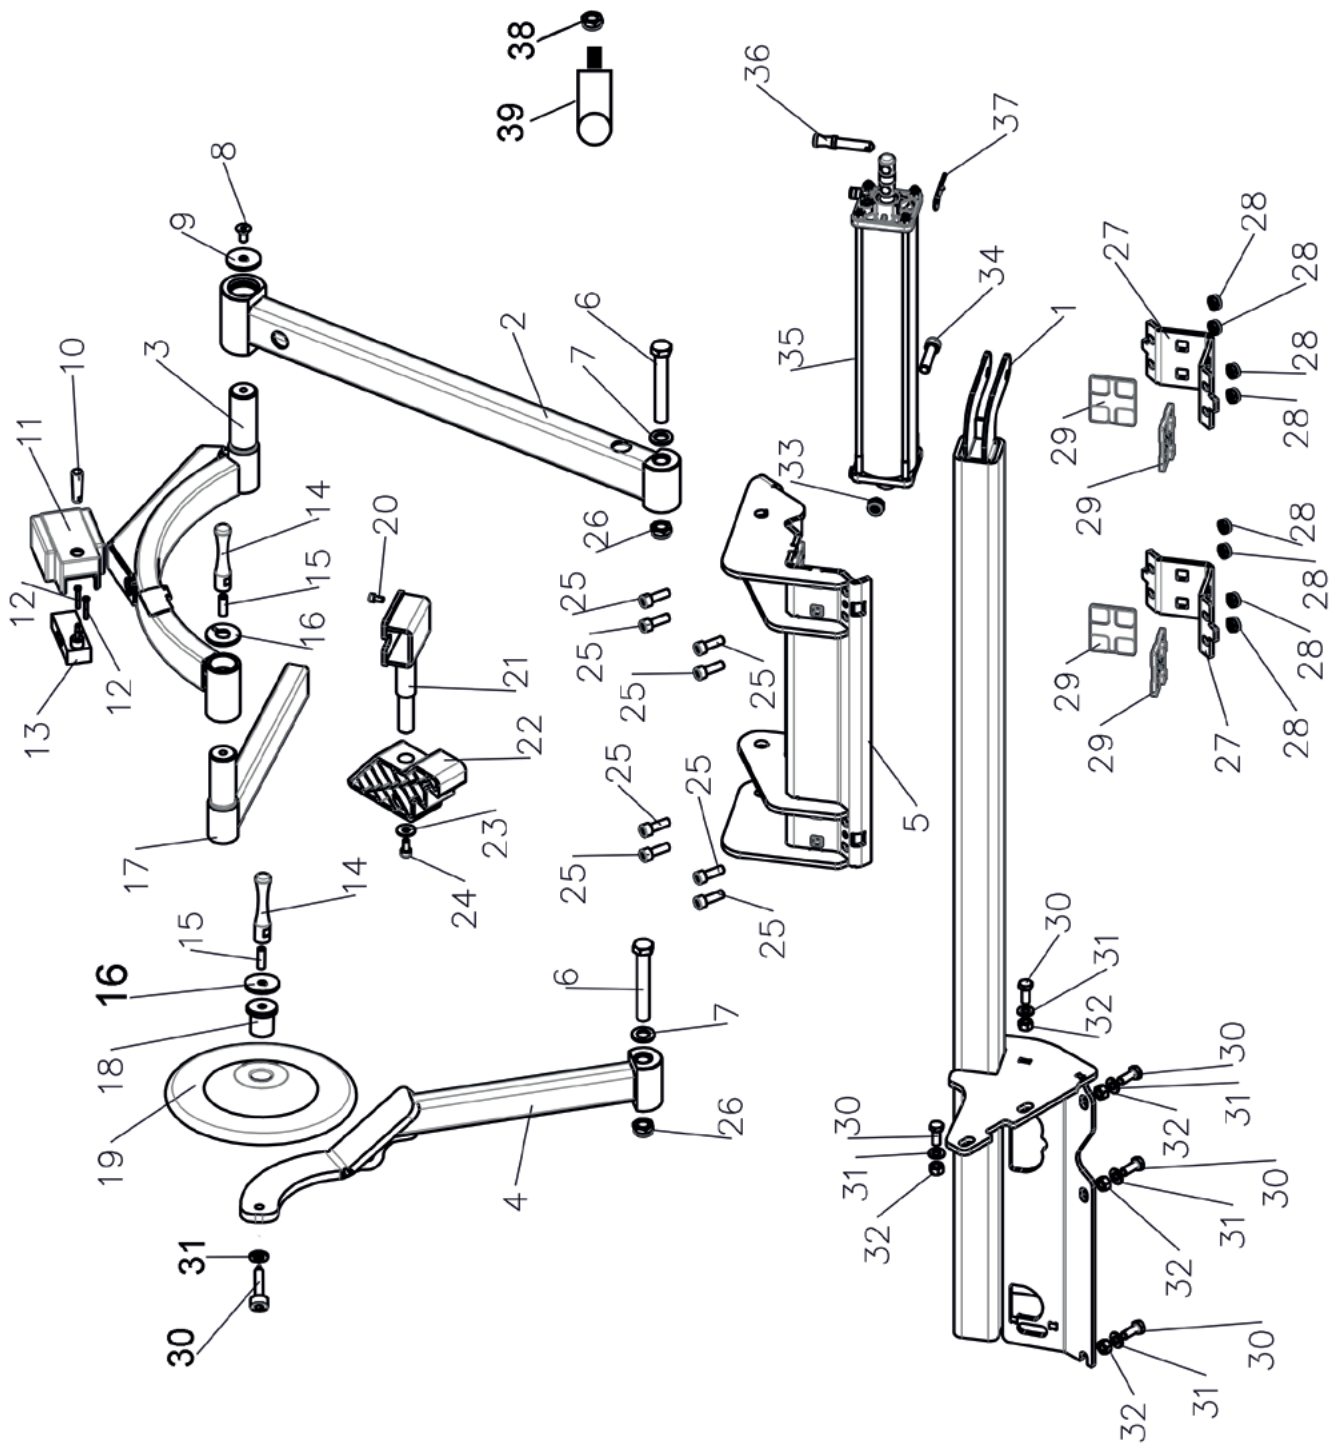

Rif. Ref.	Codice Code	Descrizione Articolo	Description	Description	Beschreibung
1	7035938	PALO SALDATO PA ECO - VERN NERO FONDO ZNT	PA ECO WELDED ARM		PA ECO GESCHWEIßTES ARM
2	7019443	BRACCIO 1 - VERN NERO FONDO ZNT	ARM 1	BRAS 1	ARM 1
3	7039032	BRACCIO 2 VERN - NERO FONDO ZNT	ARM 2	BRAS 2	ARM 2
4	7033390	BRACCIO DISCO INFERIORE P.A. CA - VERN NERO FONDO ZNT	P.A. LOWER DISK ARM		P.A. UNTERE SCHEIBE
5	7036723	CARRELLO SALDATO ANTERIORE PA ECO - VERN NERO FONDO ZNT	PA ECO FRONT CARRIAGE		PA ECO VORDERER WAGEN
6	4396312	VITE TE 16x110 8.8 PF ZNT 5737 (K)	SCREW 16x110	VIS 16x110	SCHRAUBE 16x110
7	4399828	RONDELLA 16 (17x30x3) ZNT 6592 (K)	WASHER 16 (17x30x3)	RONDELLE 16 (17x30x3)	BEILAGSSCHEIBE 16 (17x30x3)
8	4399120	VITE TSPEI M10x20 10.9 ZNT 5933 (K)	SCREW TSPEI M10x20 10.9 ZNT 5933	VIS 10x20	SCHRAUBE 10X20
9	3009088	RONDELLA D.18,8x45x4 -ZNT B.	WASHER D.18,8x45x4	RONDELLE D.18,8x45x4	BEILAGSSCHEIBE D.18,8x45x4
10	3010284	POMOLO D.14x45 FORO M5 ZNT	KNOB D.14X45 M5	POMMEAU D.14x45 M5	KUGELGRIFF D.14x45 M5
11	3011135	CARENATURA COM.P.A. S.2001-ABS NERO	ARM FRAME	BATI BRAS	ABS VERKLEIDUNG
12	4399897	VITE TE 4x25 8.8 PF ZNT 5737 (K)	SCREW 4x25	VIS 4x25	SCHRAUBE 4x25
13	2019757	GR.VALVOLA HP2	VALVE UNIT	GR. CLAPET	VENTIL
14	3010283	IMPUGNATURA D.25 M10 ZINC. B.	HANDLE D.25 M10	POIGNEE D.25 M10	HANDGRIFF D.25 M10
15	4398284	VITE STEI 10x30 P.P. 5923 (K)	SCREW 10x30 5923	VIS 10X30	SCHRAUBE 10x30
16	3002311	RONDELLA D.10,5x45x4 -ZINCATA	WASHER D.10,5x45x4	RONDELLE D.10,5x45x4	BEILAGSSCHEIBE D.10,5x45x4
17	2108983	BRACCIO 3 P.A.3-ZNT B.	ARM 3	BRAS 3	ARM 3
18	3006862	PERNO SUP.DISCO ST.BRUNITO	DISK PIN	AXE DISQUE	PLATTENSTIFT
19	3006886	DISCO STALLONATORE	BEAD BREAKING DISK	DISQUE DECOLLE-TALONS	WULSTABDRUECKPLATTE
20	4399300	VITE TCEI M 6x12 8.8 ZNT 5931 (K)	SCREW 6x12	VIS 6x12	SCHRAUBE 6x12
21	2131710	SCORR.BRACCIO P.A. CA1-ZNT B.	ARM SLIDING BLOCK	PATIN BRAS	ARMFÜHRUNG
22	3008404	PREMITALLONE NYLON NERO	BEAD-PRESSING TOOL -- NYLON -- BLACK	PRESSE-TALON -- NYLON -- NOIR	WULSTDRUECKER
23	4399863	RONDELLA 8 (9x24x2) ZNT 6593 (K)	WASHER 8 (9x24x2)	RONDELLE 8 (9x24x2)	BEILAGSSCHEIBE 8 (9x24x2)
24	4399298	VITE TCEI M 8x16 8.8 ZNT 5931 (K)	SCREW 8x16	VIS 8x16	SCHRAUBE 8x16
25	4393900	VITE TCEI M10x30 8.8 ZNT 5931 (K)	SCREW TCEI 10x30 8.8 ZNT 5931	VIS TCEI 10x30 8.8 ZNT 5931	SCHRAUBE TCEI 10x30 8.8 ZNT 5931
26	4399963	DADO AUTOBL.M16 BASSO.6S. 7474 (K)	SELF-LOCKING NUT M16	ECROU DE VERROUIL-LAGE M16	SELBSTSICHERNDE MUT-TER M16
27	7036729	FASCIA POSTERIORE CARRELLO PA ECO - GREZZA	PA ECO CARRIAGE REAR BAND		PA ECO WAGEN-HINTERES BAND
28	4399971	DADO AUTOBL.M10 BASSO.6S. 7474 (K)	SELF-LOCKING NUT M10	ECROU DE VERROUIL-LAGE M10	SELBSTSICHERNDE MUT-TER M10
29	3019627	PATTINO HP 2	SLIDING BLOCK	PATIN	GLEITSCHUH
30	4399228	VITE TE 10x25 10.9 ZNT 5739 (K)	SCREW 10x25	VIS 10x25	SCHRAUBE 10x25
31	4399378	RONDELLA 10 (10,5x21x2)ZNT6592 (K)	WASHER D.10 (10,5x21x2)	RONDELLE D.10 (10,5x21x2)	UNTERLEGSSCHEIBE 10 (10,5x21x2)
32	4399969	DADO M10 6S ALTO ZNT 5587 (K)	NUT M10	ECROU M10	MUTTER M10
33	4399865	DADO AUTOBL.M12 BASSO.6S. 7474 (K)	SELF-LOCKING NUT M12	ECROU DE VERROUIL-LAGE M12	SELBSTSICHERNDE MUT-TER M12
34	3000599	PERNO X CROC. M12 L=50 TCEI (12.9)	PIN M12 L=50	AXE M12 L=50	STIFT M12 L=50
35	2012714	GR.CILINDRO TRASL.N-STEP1 INT.	CYLINDER	VERIN	ZYLINDER
36	3031764	PERNO ADATTATORE CORSA CIL-INDRO P.A.	ADAPTOR PIN	AXE D'ADAPTATION	ADAPTERSTIFT
37	4393641	COPIGLIA "R" FILO 3 8833 ZNT (K)	SPLIT PIN "R"	GOUPILLE "R"	"SPLINT ""R"""
38	4399976	DADO M 8 6S ZNT 5588 (K)	NUT M8	ECROU M8	MUTTER M8
39	4294029	PUFFER 24/28 M8	BUMPER 24/28 M8	BUTOIR 24/28 M8	PUFFER 24/28 M8