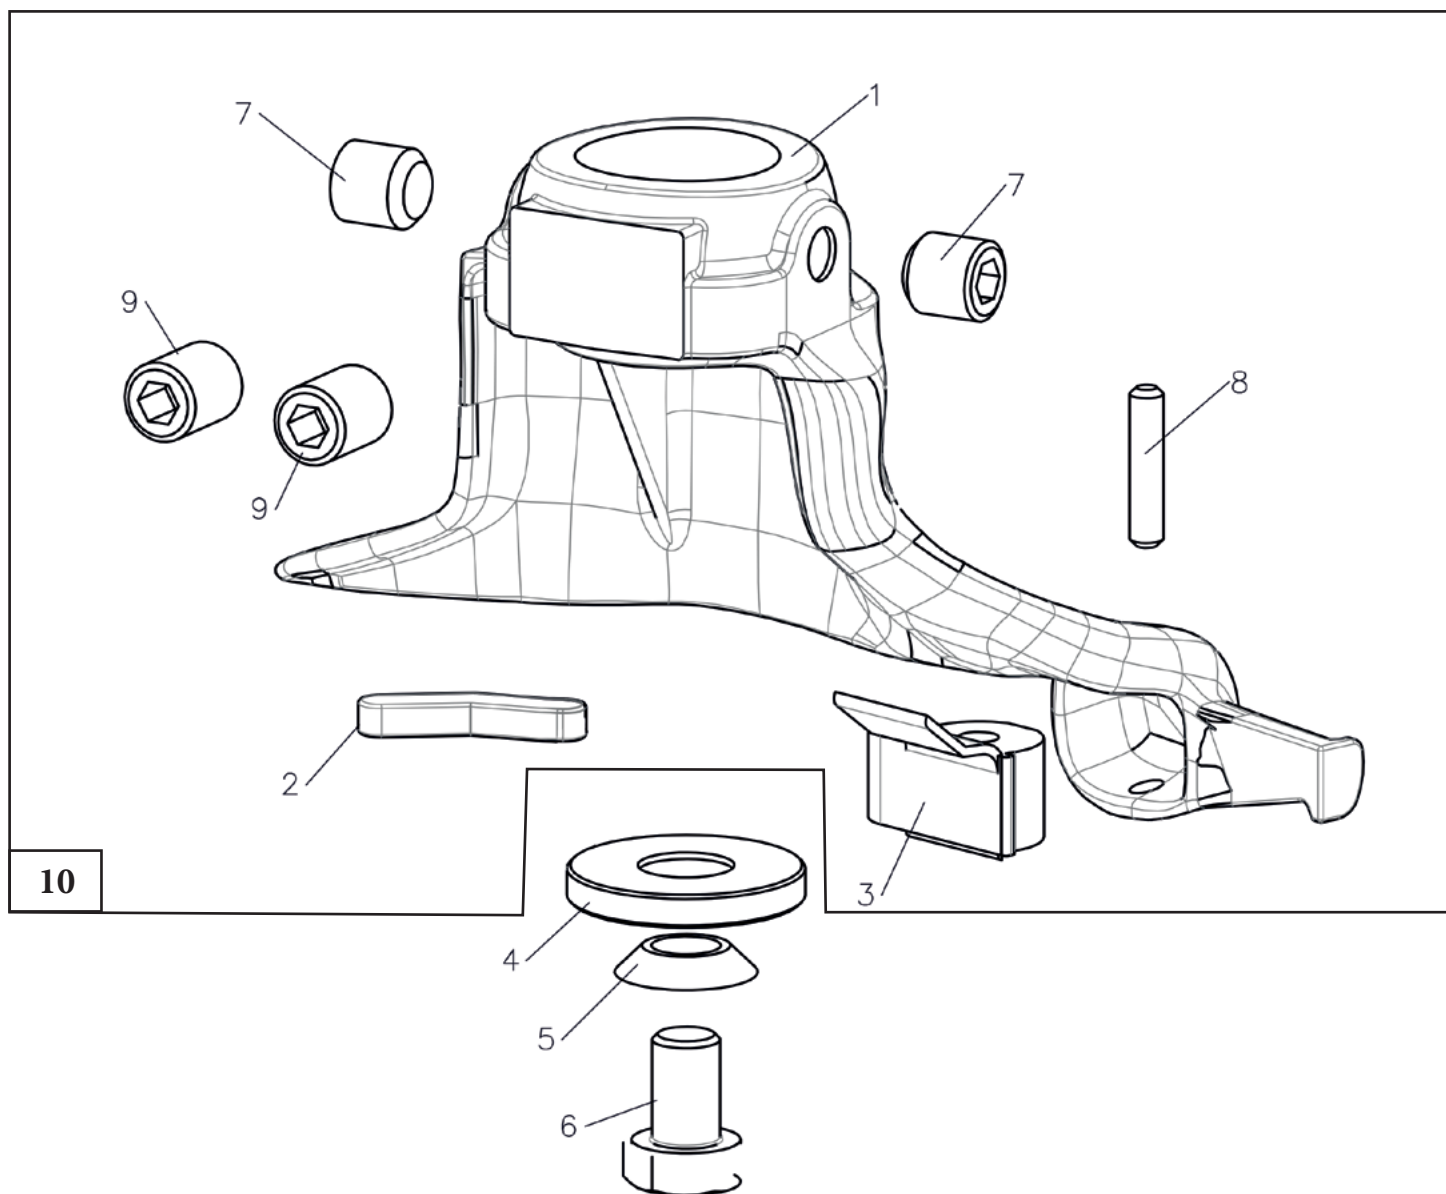

10

Rif. Ref.	Codice Code	Descrizione Articolo	Description	Description	Beschreibung
1	3015133	UTENSILE INT.OR.STRONG-NICHEL. CHIM.	MOUNTING TOOL	OUTIL DE MONTAGE	MONTIERWERKZEUG
2	3013650	INSERTO INFER. X TORR. INTEGR.	PLASTIC LOWER INSERT	INSERT EN PLASTIQUE	KUNSTSTOFFEIN-SATZSTUECK
3	3006689	INSERTO PLAST. X TORR. INTEGR.	PLASTIC INSERT	INSERT EN PLASTIQUE	KUNSTSTOFFEIN-SATZSTUECK
4	4395804	RONDELLA DIN6319 "G" 14,2x35x5 (*) (K)	WASHER DIN6319 "G" 14,2x35x5	RONDELLE DIN6319 "G" 14,2x35x5	"BEILAGSSCHEIBE DIN6319 "G" 14,2x35x5"
5	4395805	RONDELLA "C" 10,2x21x4 DIN6319 (*) (K)	WASHER DIN6319 "C" 10,2x21x4	RONDELLE DIN6319 "C" 10,2x21x4	"BEILAGSSCHEIBE DIN6319 "C" 10,2x21x4"
6	4399228	VITE TE 10x25 10.9 ZNT 5739 (K)	SCREW 10x25	VIS 10x25	SCHRAUBE 10x25
7	4398176	TASSELLO FISCHER X FOTO-INCAS	SCREW ANCHOR	VIS D'ANCRAGE	DUEBEL
8	4399958	SPINA CIL.RETT. 5x24 6364A (K)	PARALLEL PIN 5x24	AXE CYLINDRIQUE 5x24	ZYLINDERSTIFT 5x24
9	4398426	VITE STEI 12x16 P.CONICA 5927 (K)	SCREW 12x16	VIS 12x16	SCHRAUBE 12X16
10	2031851	TORRETTA INTEGR. OR.STRONG (SHA) COMPL.	MOOUNTING TOOL	OUTIL DE MONTAGE	MONTAGEKOPF