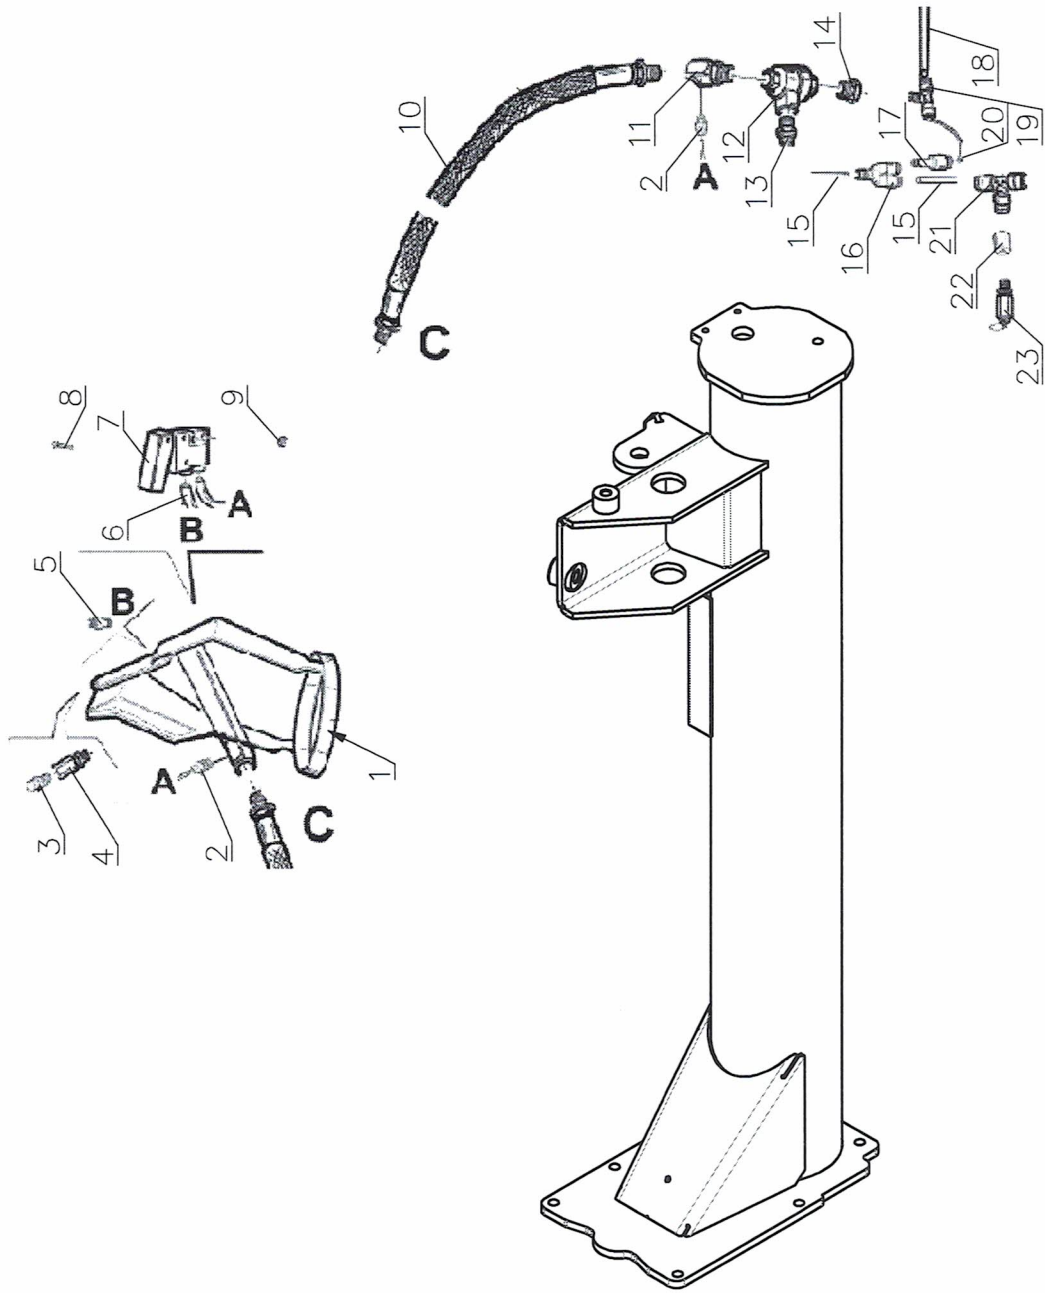

Rif. Ref.	Codice Code	Descrizione	Description	Description	Beschreibung
1	2136220	IMPUGNATURA GONF. BECCO - PLASTIFIC. ROSSO	INFLATING DEVICE HANDLE	POIGNEE DISPOSITIF DE GONFLAGE	AUFPUMPVORRICHTUNGSGRIFF
2	4593033	PRESSACAVO BM 14912 M12X1,5	CABLE HOLDER BM 14912 M12X1,5	PRESSE-CABLE BM 14912 M12X1,5	KABELHALTER BM 14912 M12X1,5
3	2037816	PULSANTE DI SCARICO -OTTONE/NYLON	RELIEF PUSHBUTTON	BOUTON-POUSSOIR	Abblasdruckknopf
4	3036445	PROLUNGA M-F 1/4 CON FORO M5 - ZNT	EXTENSION M-F 1/4 WITH HOLE M5	RALLONGE M-F 1/4 AVEC TROU M5	VERLÄNGERUNG M-F 1/4 MIT BOHRUNG M5
5	4197743	RACCORDO 6512 M5-4 DIR. A.104	UNION	RACCORD	ANSCHLUSS
6	3036627	TUBO RILSAN D.4X2,7 NERO L=400	RILSAN HOSE D.4X2,7 BLACK L=400	TUYAU RILSAN D.4X2,7 NOIR L=400	RILSAN SCHLAUCH D.4X2,7 SCHWARZ L=400
7	4194001	VALVOLA MV AL4 15 3 LT ML NC P	VALVE MV AL4 15 3 LT ML NC P	CLAPET MV AL4 15 3 LT ML NC P	VENTIL MV AL4 15 3 LT ML NC P
8	4399897	VITE TE 4x25 8.8 PF ZNT 5737 (K)	SCREW 4x25	VIS 4x25	SCHRAUBE 4x25
9	4396106	DADO M 4 6S ZNT 5588 (*) (K)	NUT M4	ECROU M4	MUTTER M4
10	3036231	TUBO GOMMA COMPL. d.19x26 M3/4"-M3/4" L=2000	RUBBER HOSE d. 19x26 M3/4"-M3/4" L=2000	TUYAU CAOUTCHOUC d. 19x26 M3/4"-M3/4" L=2000	"GUMMISCHLAUCH d. 19x26 M3/4"-M3/4" L=2000"
11	3036229	RACCORDO M-F 3/4 + M12	UNION M-F 3/4 + M12	RACCORD M-F 3/4 + M12	ANSCHLUSS M-F 3/4 + M12
12	4194613	VALVOLA SCARICO RAPIDO 5VSRM 3/4" F/F	QUICK RELIEF VALVE 3/4" F/F	CLAPET DECHARGE RAP. 3/4" F/F	"SCHNELLABLASSVENTIL 3/4" F/F"
13	4194612	NIPPLIO 3/4" M-M	NIPPLE 3/4" M-M	NIPPLE 3/4" M-M	"NIPPEL 3/4" M-M"
14	4194313	RIDUZIONE RC 253 3/4"M-1/4"F	REDUCTION 3/4"M-1/4"F	REDUCTION 3/4"M-1/4"F	"VERSCHRAUBUNG 3/4"M-1/4"F"
15	3017386	TUBO ELASTOLAN 8X6 L=40	ELASTOLAN HOSE 8X6 L=40	TUYAU ELASTOLAN 8X6 L=40	ELASTOLAN SCHLAUCH 8X6 L=40
16	4196457	RACCORDO 6450 GIREV. 1/4"-8	UNION 6450 1/4"-8	RACCORD 6450 1/4"-8	"ANSCHLUSS 6450 1/4"-8"
17	4193434	RACCORDO 6800(121) RID.DA 8 A 4	UNION 6800(121) REDUCT. 8 => 4	RACCORD 6800(121) REDUCT. 8 => 4	ANSCHLUSS 6800(121) VERMIND. 8 => 4
18	3018338	TUBO RILSAN 4x2,7 L=2300	RILSAN HOSE 4x2,7 L=2300	TUYAU RILSAN 4x2,7 L=2300	RILSAN SCHLAUCH 4x2,7 L=2300
19	4194314	RACCORDO RAPIDO PLAST. "T" 1/4" / 4 (PT 04 02)	QUICK UNION "T" 1/4" / 4	RACCORD RAPIDE "T" 1/4" / 4	"SCHNELLANSCHLUSS "T" 1/4" / 4"
20	3018692	TUBO RILSAN 4x1,5 L=900	RILSAN HOSE 4x1,5 L=900	TUYAU RILSAN 4x1,5 L=900	RILSAN SCHLAUCH 4x1,5 L=900
21	4198885	RACCORDO 6430 1/4"-8/6 S.RAPIDO	QUICK UNION 1/4"	RACCORD RAPIDE 1/4"	"SCHNELLANSCHLUSS 1/4""
22	4198894	MANICOTTO 2543 1/4" F.	COUPLING 2543 1/4" F	MANCHON 2543 1/4"	"MUFFE 2543 1/4" F"
23	4198703	VALV.SIC.1/4"0/11 INAMOV.+ANELLO	SAFETY VALVE 1/4"	CLAPET DE SECURITE" 1/4"	"SICHERHEITSVENTIL 1/4""