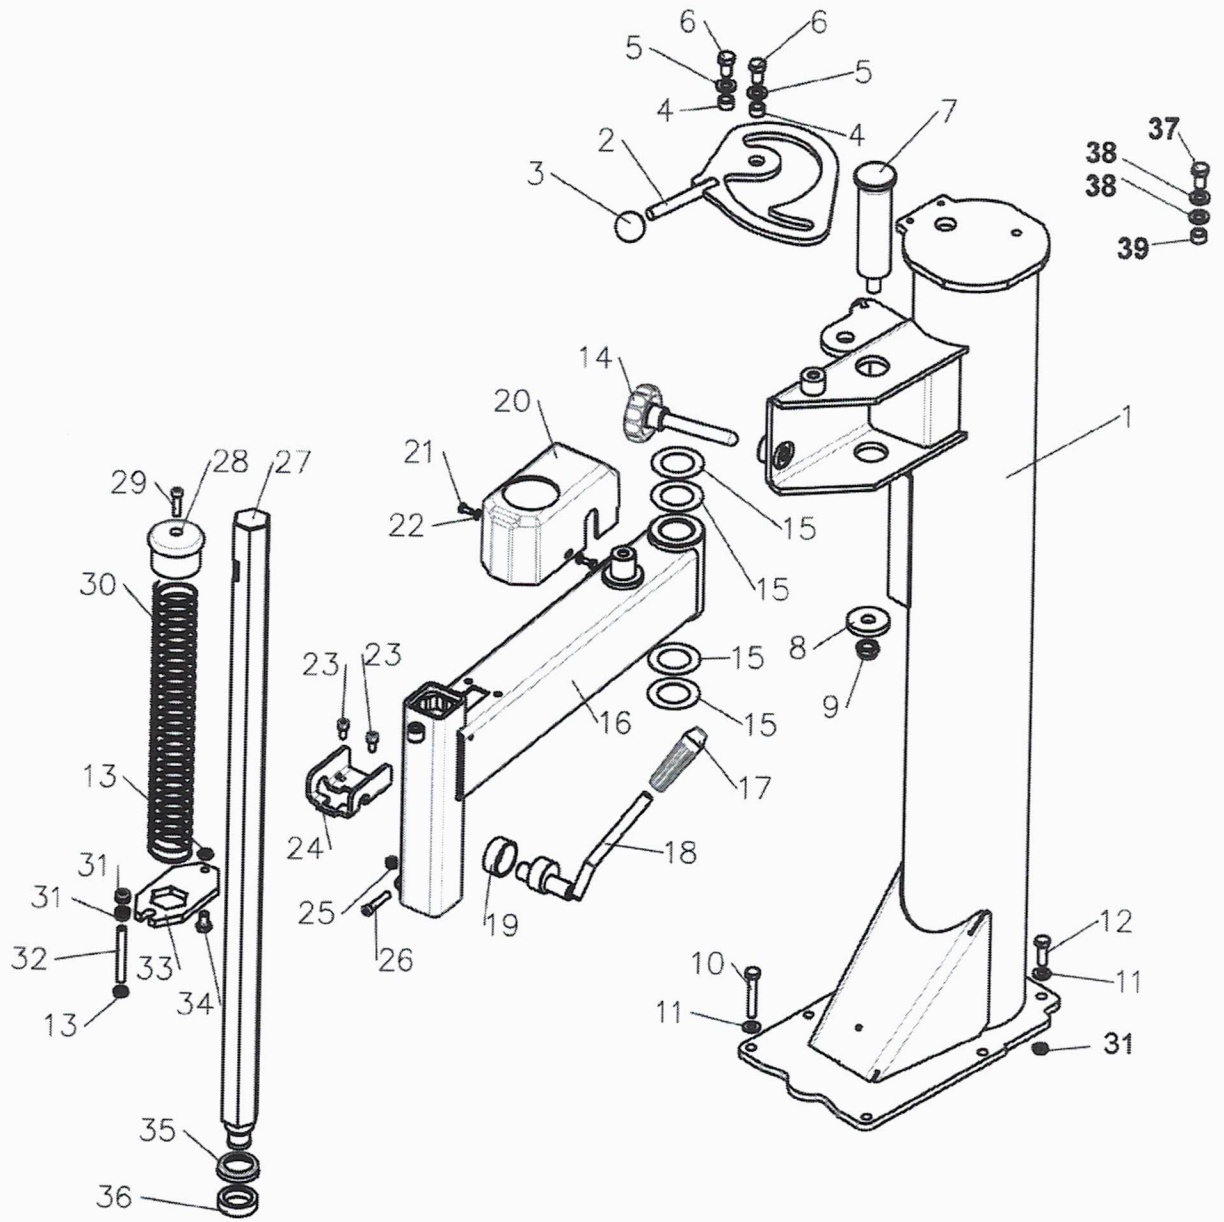

PTC 500

**PTC500
UPDATED PARTS LIST
05/2020**

Rif. Ref.	Codice Code	Descrizione Articolo	Description	Description	Beschreibung
1	5643799	CAR.CASSA	MACHINE FRAME	CHASSIS	MASCHINENRAHMEN
2	5636857	COPERCHIO LATERALE	SIDE PANEL	COUVERCLE LATERAL	SEITENDECKEL
3	3043668R	PROTEZIONE PEDALI - ROSSO	PEDAL COVER - RED	COUVERTURE PEDALES - ROUGE	PEDALENABDECKUNG - ROT
4	3038034R	PROTEZIONE ABS APPOGGIO STALLONATORE S234 - ROSSO	ABS COVER - RED	PROTECTION EN ABS - ROUGE	ABS SCHUTZ - ROT
5	3032880	APPRUOTA INTEGR.MAGGIORATO	WHEEL SUPPORT	APPUI ROUE	Grosser Radträger
6	3002099	PIEDE IN PLASTICA PER CARGASSA	PLASTIC FOOT	PIED EN PLASTIQUE	PLASTIKFUSS
9	4398848	RONDELLA 6 (6,6x18x1,5)ZNT16593 (K)	WASHER 6 (6,6x18x1,5)	RONDELLE 6 (6,6x18x1,5)	BEILAGSSSCHEIBE 6 (6,6x18x1,5)
10	4399890	VITE TCEI M 6x20 8,8 ZNT 5931 (*) (K)	SCREW 6x20	RONDELLE 6 (6,4x12x1,6)	SCHRAUBE 6x20
11	4399998	RONDELLA 6 (6,4x12x1,6)ZNT16592 (K)	WASHER 6 (6,4x12x1,6)	RONDELLE 6 (6,4x12x1,6)	UNTERLEGSSSCHEIBE 6 (6,4x12x1,6)
12	4393749	VITE FLANG. ZIGR. TCEI M6x20 ZNT (*) (5931+FL) (K)	KNURLED SCREW TCEI M 6x20 ZNT	VIS MOLETTE TCEI M 6x20 ZNT	RAENDELSCHRAUBE TCEI M 6x20 ZNT
13	5643734	SUPPORTO PEDALLIERA	PEDAL UNIT SUPPORT	SUPPORT PEDALIER	PEDALTRAEGER