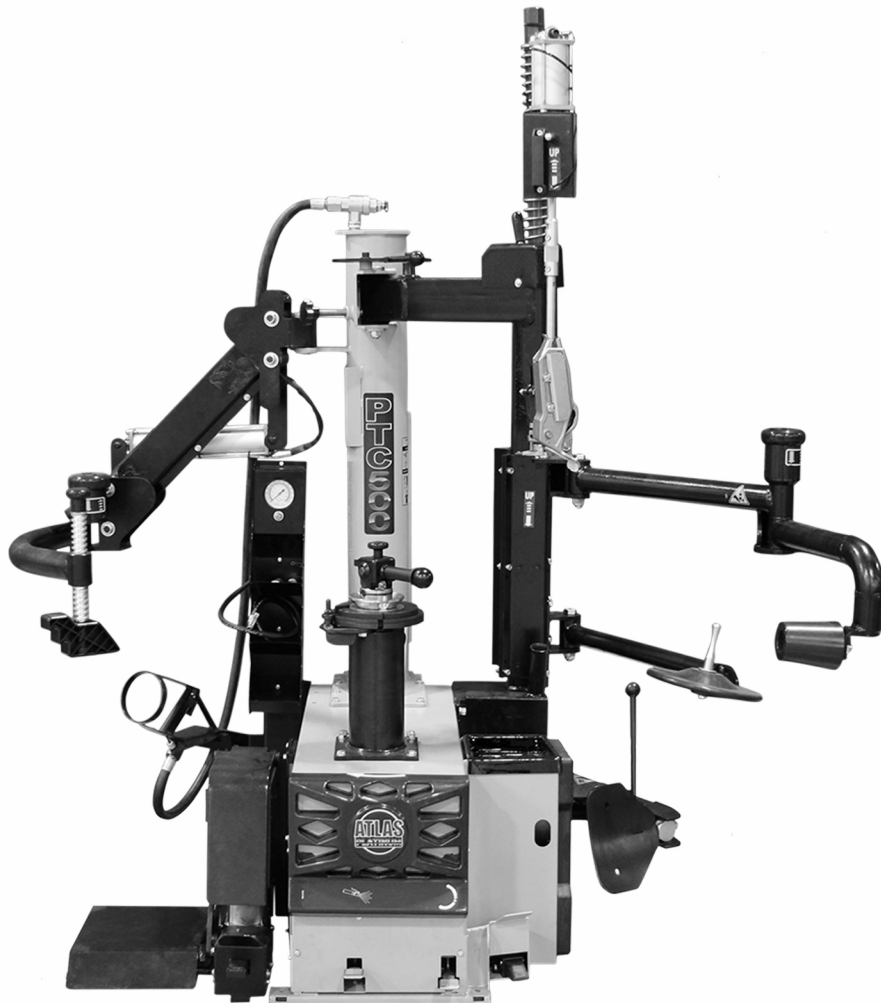

PTC 500

**PTC500
UPDATED PARTS LIST
05/2020**

Rif. Ref.	Codice Code	Descrizione Articolo	Description	Description	Beschreibung
1	5643799	CAR.CASSA	MACHINE FRAME	CHASSIS	MASCHINENRAHMEN
2	5636857	COPERCHIO LATERALE	SIDE PANEL	COUVERCLE LATERAL	SEITENDECKEL
3	3043668R	PROTEZIONE PEDALI - ROSSO	PEDAL COVER - RED	COUVERTURE PEDALES - ROUGE	PEDALENABDECKUNG - ROT
4	3038034R	PROTEZIONE ABS APPOGGIO STALLONATORE S234 - ROSSO	ABS COVER - RED	PROTECTION EN ABS - ROUGE	ABS SCHUTZ - ROT
5	3032880	APPRUOTA INTEGR.MAGGIORATO	WHEEL SUPPORT	APPUI ROUE	Grosser Radträger
6	3002099	PIEDE IN PLASTICA PER CARGASSA	PLASTIC FOOT	PIED EN PLASTIQUE	PLASTIKFUSS
9	4398848	RONDELLA 6 (6,6x18x1,5)ZNT16593 (K)	WASHER 6 (6,6x18x1,5)	RONDELLE 6 (6,6x18x1,5)	BEILAGSSSCHEIBE 6 (6,6x18x1,5)
10	4399890	VITE TCEI M 6x20 8,8 ZNT 5931 (*) (K)	SCREW 6x20	RONDELLE 6 (6,4x12x1,6)	SCHRAUBE 6x20
11	4399998	RONDELLA 6 (6,4x12x1,6)ZNT16592 (K)	WASHER 6 (6,4x12x1,6)	RONDELLE 6 (6,4x12x1,6)	UNTERLEGSSSCHEIBE 6 (6,4x12x1,6)
12	4393749	VITE FLANG. ZIGR. TCEI M6x20 ZNT (*) (5931+FL) (K)	KNURLED SCREW TCEI M 6x20 ZNT	VIS MOLETTE TCEI M 6x20 ZNT	RAENDELSCHRAUBE TCEI M 6x20 ZNT
13	5643734	SUPPORTO PEDALLIERA	PEDAL UNIT SUPPORT	SUPPORT PEDALIER	PEDALTRAEGER