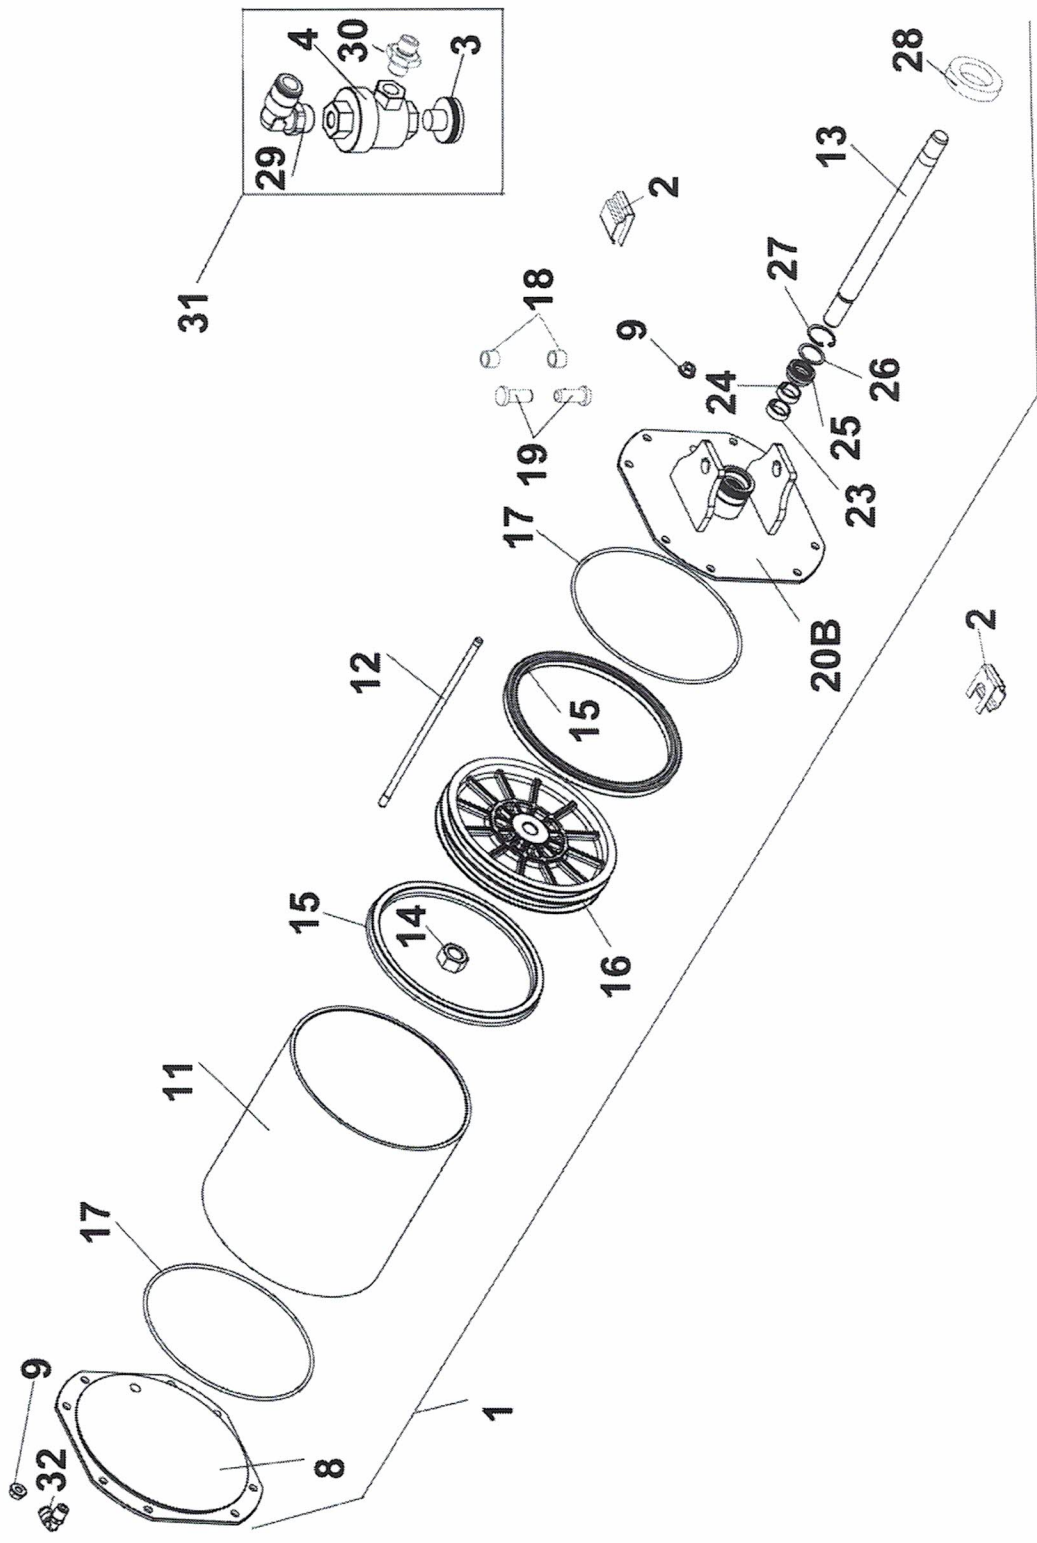

Rif. Ref.	Codice Code	Descrizione	Description
1	2038743	GR.CILINDRO STALL. D. 200	BEAD BREAKER CYLINDER D.200
2	3009012	MOLLA A CLIPS	SPRING
3	4198808	SILENZIATORE 1/4" SPEC. D.24	SILENCER 1/4"
4	4199201	VALVOLA SCARICO RAPIDO DA 1/4"	QUICK RELIEF VALVE 1/4"
8	3038694	FLANGIA POSTERIORE CILINDRO	REAR FLANGE
9	4398007	DADO FLANGIATO M6 ZNT DIN 6923	FLANGED NUT M6
11	3038744	CAMICIA CILINDRO STALLONATORE	CYLINDER LINER
12	3038746	TIRANTE CILINDRO STALL.	CYLINDER TIE ROD
13	3031738	ASTA CIL.STALL.S.E. D 200 (SHA)	CYLINDER SHAF
14	4394969	DADO M18x1,5 MEDIO 5588 ZNT	NUT M18x1,5
15	4193622	GUARNIZIONE 198X180X12	SEAL 198X180X12
16	3035724	PISTONE CILINDRO STALL.	CYLINDER PISTON
17	4293448	ANELLO OR 4750 D.190,1X3,53	O-RING D.190,1X3,5
18	3038052	BOCCOLA PER CILINDRO STALL.	DOUILLE
19	3009017	PERNO FULCRO CIL. STALL.	CYLINDER TRUNNION
20	2138745	FLANGIA ANTERIORE CILINDRO	FRONT FLANGE
23	4298823	FASCIA DI GUIDA ASTA CILINDRO	NYLON GUIDE
24	4299168	ANELLO OR 3081 D.20,29x2,62	O-RING 20,29x2,62
25	3199601	ANELLO RASCH.BID.L7 NSW 20 30	SCRAPER
26	4398146	RASAMENTO 24x30x1	STEEL SHIM 24x30x1
27	3199599	ANELLO SEEGER I D.30 JV	SEEGER RING D.30
28	3031744	AMMORTIZZATORE D. 21X70X5	SHOCK-ABSORBER D.21X70X5
29	4192639	RACC. 6522 1/4"-8 (90° GIR) CORTO	UNION 1/4 SHORT THREAD
30	4199726	NIPPLO 1/4" ART.2500	NIPPLE 1/4"
31	2039162	GR.VALVOLA SCARICO RAPIDO	VALVE GROUP
32	4198883	RACCORDO S6500 1/4"-8 S.RAPIDO	QUICK UNION 1/4"