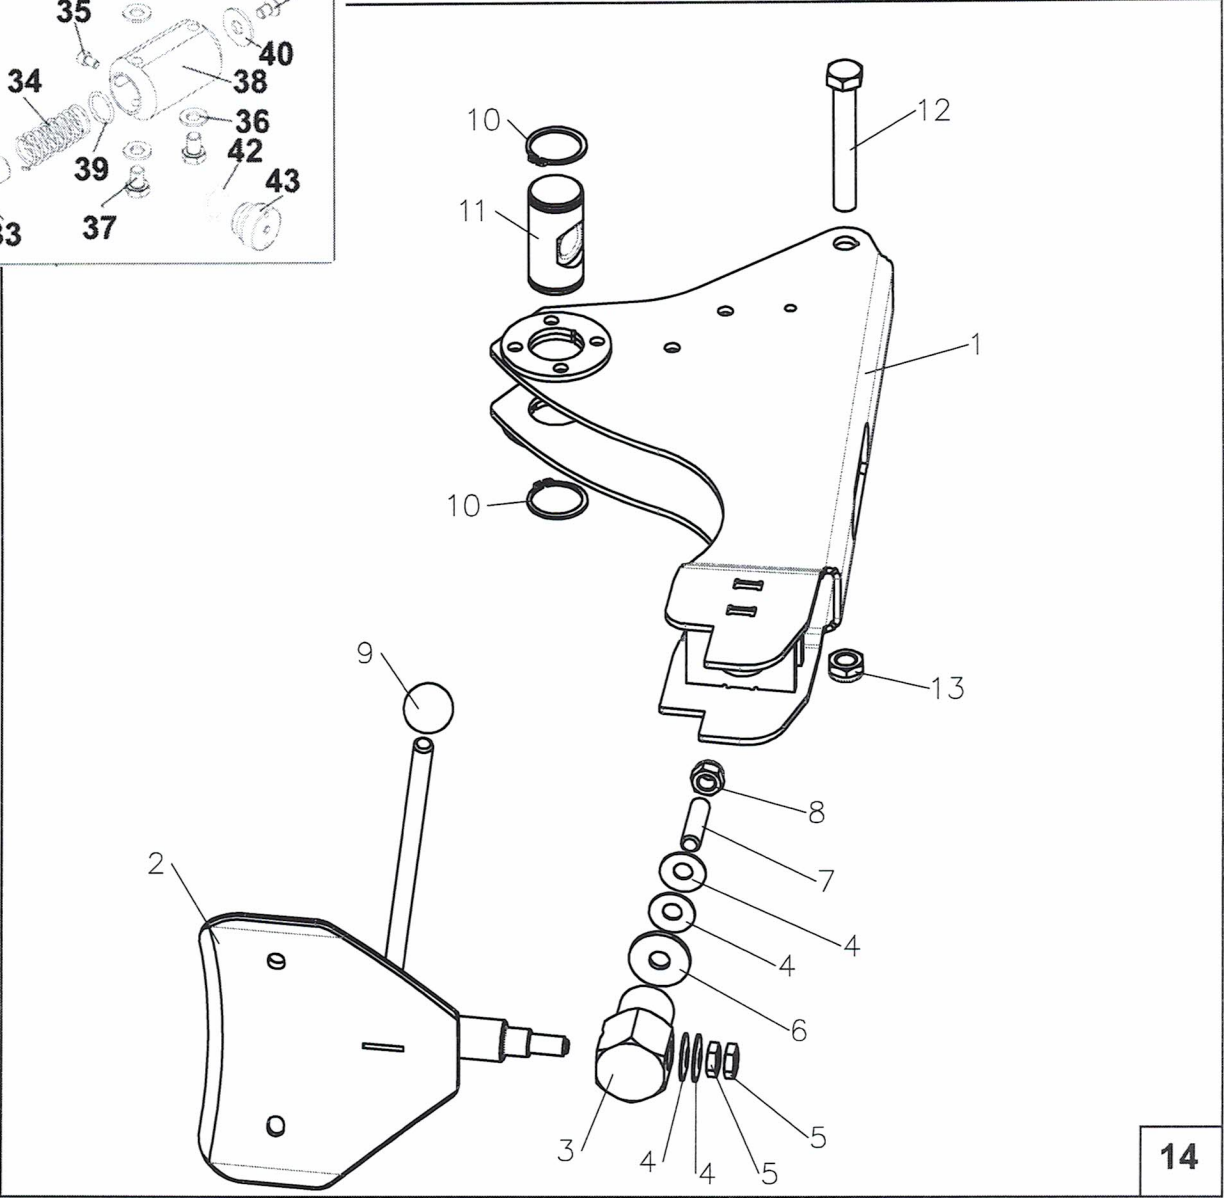

44

14

Rif. Ref.	Codice Code	Descrizione Articolo	Description	Description	Beschreibung
1	7043423	BRACCIO STALLONATORE S228 SENZA REGOLAZIONI	BEAD BREAKER ARM W/O ADJUSTMENT SELECTORS	BRAS DECOLLE-TALONS SANS SELECTEURS	WULSTABDRUCK-ARM OHNE EINSTELLUNG-WÄHLER
2	7035371	PALETTA STALLONATORE COMPL	BEAD BREAKER SHOVEL - COMPLETE	PELLE DECOLLE-TALONS - COMPLETE	KOMPLETTE WULSTABDRÜCKSSCHAUFEL
3	3037077	PERNO SNODO PALETTA S228 - ZNT B.	SHOVEL PIVOT PIN	AXE ARTICULATION PELLE	SCHAUFEL-DREHZAPFEN
4	4398899	MOLLA TAZZA 14,3x34x1,5 (K)	BELLEVILLE SPRING 14,3x34x1,5	RESSORT BELLEVILLE 14,3x34x1,5	BELLEVILLE FEDER 14,3x34x1,5
5	4396941	DADO M14 6S BASSO ZNT 5589 (K)	NUT M14	ECROU M14	MUTTER M14
6	3037086	RONDELLA SPEC.STALL. (15X45X4)	BEAD BREAKER SPECIAL WASHER	RONDELLE SPECIALE DECOLLEUR	WULSTABDRÜCKER-SONDERUNTERLEGSCHIEBE
7	4395247	VITE STEI 14x50 P.P UNI 5923 (K)	SCREW STEI 14x50 P.P UNI 5923	VIS STEI 14x50 P.P UNI 5923	SCHRAUBE STEI 14x50 P.P UNI 5923
8	4399949	DADO AUTOBL.M14 BASSO.6S. 7474 (*) (K)	SELF-LOCKING NUT M14	ECROU DE VERROUILLAGE M14	SELBSTSICHERNDE MUTTER M14
9	4299952	POMOLO D.14	KNOB D.14	POMMEAU D.14	KUGELGRIFF D.14
10	4398178	ANELLO SEEGER E D.40 7435 (K)	SEEGER RING D.40	BAGUE SEEGER D.40	SEEGER RING D.40
11	3043422	PERNO ORIENTABILE UNIFICATO D.40 - FOSF. MANGANESE	PIVOT PIN D.40	PIVOT D.40	DREHZAPFEN D.40
12	4399945	VITE TE 16x100 8.8 PF ZNT 5737 (K)	SCREW 16x100	VIS 16x100	SCHRAUBE 16x100
13	4399963	DADO AUTOBL.M16 BASSO.6S. 7474 (K)	SELF-LOCKING NUT M16	ECROU DE VERROUILLAGE M16	SELBSTSICHERNDE MUTTER M16
14	2043427	GRUPPO BRACCIO STALLONATORE S228 SENZA REGOLAZIONI	BEAD BREAKER ARM	BRAS DECOLLE-TALONS	WULSTABDRÜCKER
33	3033018	RISCONTRO SCORREVOLE - FOSFATAZ. MANGANESE	SLIDE	AXE COULISSANT	SCHLITTEN
34	3033047	MOLLA POWER OUT	BEAD BREAKER STOP SPRING	RESSORT ARRET DECOLLEUR	WULSTABDRÜCKANHALTFEDER
35	4399964	VITE TCEI M 6x10 8.8 ZNT 5931 (K)	SCREW 6x10	VIS 6x10	SCHRAUBE 6x10
36	4399378	RONDELLA 10 (10,5x21x2) ZNT6592 (K)	WASHER D.10 (10,5x21x2)	RONDELLE D.10 (10,5x21x2)	UNTERLEGSSCHIEBE 10 (10,5x21x2)
37	4399824	VITE TE 10x14 8.8 ZNT 5739 (K)	SCREW 10x14	VIS 10x14	SCHRAUBE 10x14
38	3033017	GUIDA RISCONTRO SCORREVOLE - ZNT	SLIDE GUIDE	GUIDE AXE COULISSANT	SCHLITTENFÜHRUNG
39	4299168	ANELLO OR 3081 D.20,29x2,62	O-RING 20,29x2,62	JOINT OR D.20,29x2,62	O-RING 20,29x2,62
40	4398994	RONDELLA 10 (11x30x2,5)6593-C ZNT (K)	WASHER D.10 (11x30x2,5)	RONDELLE 10 (11X30X2,5)	BEILAGSSCHIEBE 10 (11x30x2,5)
41	4398746	VITE TSPEI M 8x14 10.9 ZNT 5933	SCREW TSPEI M 8x14 10.9 ZNT 5933	VIS 8x14	SCHRAUBE 8x14
42	4297585	ANELLO OR 4061 D.15,47x3,53	O-RING D.15,47x3,53	JOINT TORIQUE D.15,47x3,53	O-RING D.15,47x3,53
43	3033019	FERMO RISCONTRO - CARBONITRURATO	SLIDE STOP	ARRET AXE COULISSANT	SCHLITTENANHALT
44	9233104	KIT POWER OUT	POWER OUT KIT	KIT POWER OUT	POWER OUT KIT