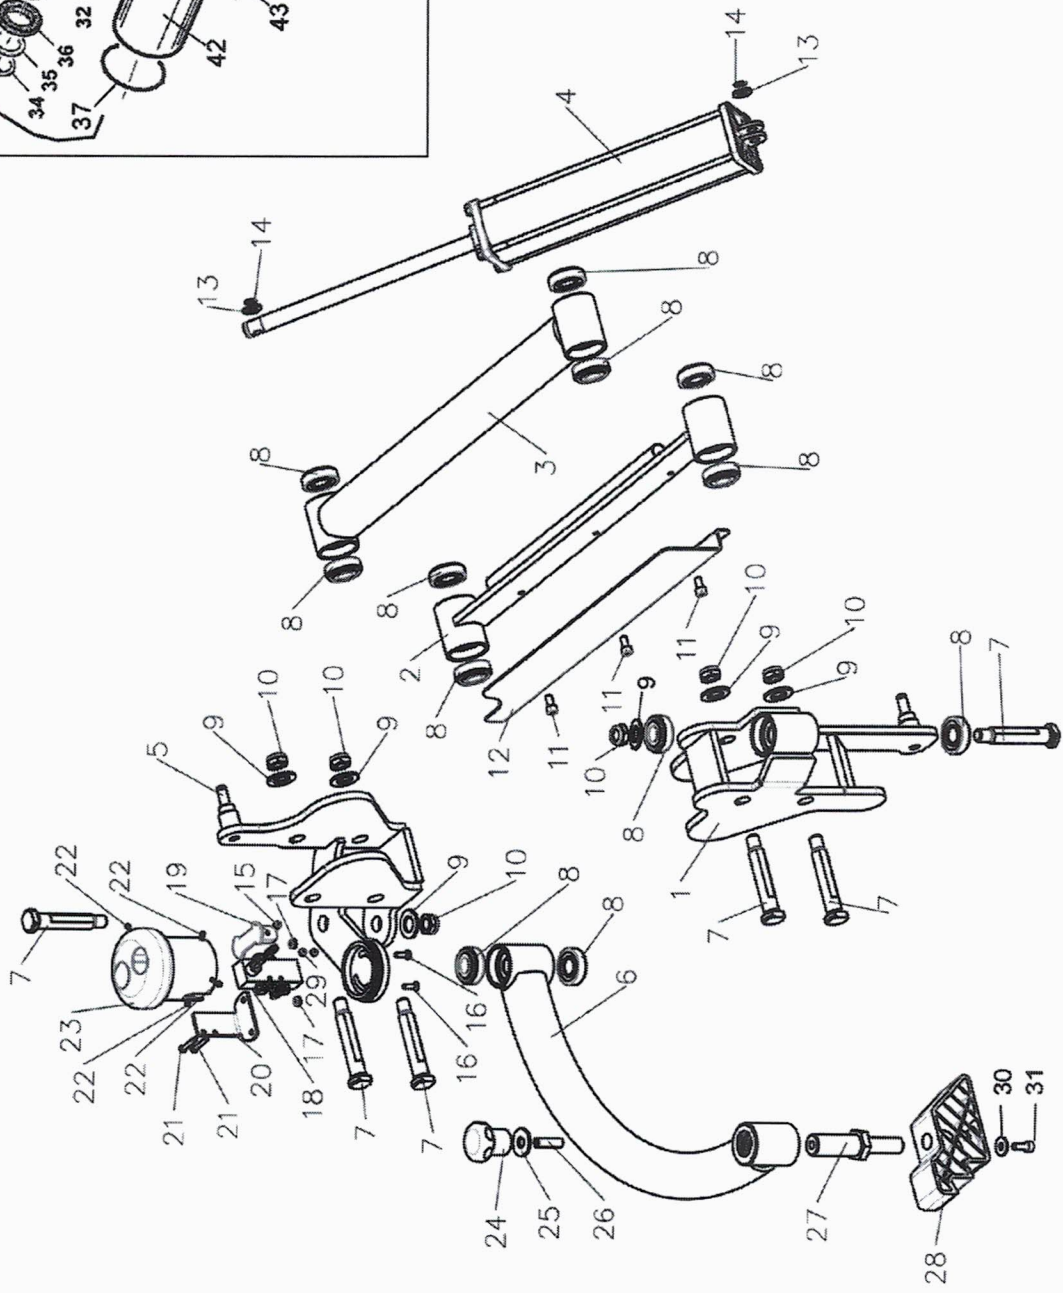

4

Rif. Ref.	Codice Code	Descrizione	Description	Description	Beschreibung
1	7043925	BOCCOLA FISSAGGIO PALO	ARM FIXING BUSH	DOUILLE	BUCHSE
2	7043932	BRACCIO DRITTO INFERIORE	LOWER STRAIGHT ARM	BRAS DROIT INFERIEUR	UNTERER GERADER ARM
3	7043929	BRACCIO DRITTO	LOWER STRAIGHT	BRAS DROIT	GERADER ARM
4	2033767	GR.CILINDRO AUT.20" INT.	20" TURNTABLE CYLINDER	VERIN CENTREUR 20"	ZENTRIERTISCHZYLINDER 20"
5	7043934	STAFFA FISSAGGIO POMOLO	KNOB FASTENING BRACKET	SUPPORT DE FIXATION POMMEAU	BEFESTIGUNGSHALTERUNG
6	7019749	BRACCIO SUP. CURVO D.60 HP2 - NERO	CURVE ARM D.60 HP2 - BLACK	BRAS COURBE D.60 HP2 - NOIR	GEBOGENER ARM D.60 HP2 - SCHWARZ LACKIERT
7	3042013	PERNO CON ANTIROTAZIONE - FOSFATAZIONE MANGANESE	PIN WITH ANTI-ROTATION	GUJON AVEC ANTI-ROTATION	STIFT MIT VERDREHSICHERUNG
8	4296944	CUSCINETTO RULLI CONICI 30204	BEARING	COUSSINET	LAGER
9	4399813	RONDELLA 20 (21x37x3) ZNT 6592 (K)	WASHER 20 (21x37x3)	RONDELLE 20 (21x37x3)	BEILAGSSCHEIBE 20 (21x37x3)
10	4399963	DADO AUTOBL.M16 BASSO.6S. 7474 (K)	SELF-LOCKING NUT M16	ECROU DE VERROUILLAGE M16	SELBSTSICHERNDE MUTTER M16
11	4399298	VITE TCEI M 8x16 8.8 ZNT 5931 (K)	SCREW 8x16	VIS 8x16	SCHRAUBE 8x16
12	7043942	LAMIERA PROTEZIONE BRACCIO	PROTECTIVE COVER	TOLE DE PROTECTION	SCHUTZBLECH
13	4399981	RONDELLA 12 (13x24x2,5)ZNT6592 (K)	WASHER 12 (13x24x2,5)	RONDELLE 12 (13x24x2,5)	BEILAGSSCHEIBE 12 (13x24x2,5)
14	4399864	ANELLO SEEGER E D.12 7435 (K)	SEEGER RING D.12	BAGUE SEEGER D.12	SEEGER-RING D.12
15	4398987	DADO AUTOBL.M 5 BASSO.6S 7474 (K)	SELF-LOCKING NUT M5- LOW.6S. 7474	ECROU DE VERROUILLAGE M5	SELBSTSICHERNDE MUTTER M5
16	4398321	VITE TSPEI M 6x20 10.9 ZNT 5933	SCREW TSPEI M 6x20 10.9 ZNT 5933	VIS 6x20	SCHRAUBE 6x20
17	4399893	DADO AUTOBL.M 6 BASSO.6S. 7474 (*) (K)	SELF-LOCKING NUT M6	ECROU DE VERROUILLAGE M6	SELBSTSICHERNDE MUTTER M6
18	2006996	GR.VALVOLA HELP-PRESS ARM	VALVE UNIT FOR HELP & PRESS ARM	SOUPAPE POUR HELP & PRESS ARM	VENTIL FÜR HELP-PRESS ARM
19	2140540	PULSANTE SALDATO - ZINC. B.	WELDED BUTTON		GESCHWEISSTE DRUCK-KNOPF
20	3040539	STAFFA VALVOLA PER POMOLO - ZINC. B.	KNOB VALVE BRACKET		KNOPF-VENTILHALTERUNG
21	4399898	VITE TE 4x30 8.8 PF ZNT 5737 (K)	SCREW 4x30	VIS 4x30	SCHRAUBE 4x30
22	4397013	VITE STEI 6x5 P.P. 5923 (K)	SCREW STEI 6x5 5923	VIS 6x5	SCHRAUBE 6x5
23	6240536	POMOLO CILINDRO PA VERN - ROSSO CORSA "BS"	CYLINDER KNOB - RED	POMMEAU VERIN - ROUGE	ZYLINDERKNAUF
24	6242434	POMOLO A FUNGO HP4 VERN - ROSSO	MUSHROOM-SHAPED HANDLE	POMMEAU CHAMPIGNON	PILZFÖRMIGER HANDGRIFF
25	4398263	RONDELLA 12,5x48x3 SPEC. ZNT (K)	WASHER D.12,5x48x3	RONDELLE D.12,5x48x3	BEILAGSSCHEIBE D.12,5x48x3
26	4398709	VITE STEI 12x40 P.P. 5923	SCREW 12x40	VIS 12x40	SCHRAUBE 12x40
27	3043941	PENRO FISSAGGIO TAMPONE	BEAD PRESSING TOOL FASTENING PIN	GOUJON DE FIXATION PRESSE TALON	SICHERUNGSSTIFT
28	3017440	PREMITALLONE HP2	BEAD PRESSING TOOL	PRESSE TALON	WULSTDRUECKER
29	4399895	DADO AUTOBL.M 4 BASSO.6S. 7474 (K)	SELF-LOCKING NUT M4	ECROU DE VERROUILLAGE M4	SELBSTSICHERNDE MUTTER M4
30	4399863	RONDELLA 8 (9x24x2) ZNT 6593 (K)	WASHER 8 (9x24x2)	RONDELLE 8 (9x24x2)	BEILAGSSCHEIBE 8 (9x24x2)
31	4399954	VITE TCEI M 8x20 8.8 ZNT 5931 (K)	SCREW 8x20	VIS 8x20	SCHRAUBE 8x20
32	3015024	FLANGIA ANTER.D.75-PRF	FLANGE	BRIDE	FLANSCH
33	4299168	ANELLO OR 3081 D.20,29x2,62	O-RING 20,29x2,62	JOINT OR D.20,29x2,62	O-RING 20,29x2,62
34	3199599	ANELLO SEEGER I D.30 JV (K)	SEEGER RING D.30	BAGUE SEEGER D.30	SEEGER-RING D.30
35	4398146	RASAMENTO 24x30x1 (*) (K)	STEEL SHIM 24x30x1	CALE EN ACIER 24x30x1	STAHLZWISCHENLAGE 24x30x1
36	3199601	ANELLO RASCH.BID.L7 NSW 20 30 6/CO	SCRAPER RING	SEGMENT RACLEUR	KRATZSCHEIBE
37	4298822	ANELLO OR 842 D.68,26x3,53	O-RING D.68,26x3,53	JOINT OR D.68,26x3,53	O-RING D.68,26x3,53
38	3015023	FLANGIA POSTER.D.75-PRF	FLANGE	BRIDE	FLANSCH
39	4198856	PISTONE MONOBLOCCO TDUOP D.75	PISTON D.75	PISTON D.75	KOLBEN D.75
40	4399981	RONDELLA 12	WASHER 12	RONDELLE 12	BEILAGSSCHEIBE 12
41	4399865	DADO AUTOBL.M12 BASSO.6S. 7474 (K)	SELF-LOCKING NUT M12	ECROU DE VERROUILLAGE M12	SELBSTSICHERNDE MUTTER M12
42	3033768	CAMICIA CIL. 20" L=348	CYLINDER LINER 20" L=348	CHEMISE VERIN 20" L=348	"ZYLINDERLAUFBUCHSE 20"" - L= 348"
43	4397678	DADO FLANGIATO M8 ZNT DIN 6923 (K)	FLANGED NUT M8	ECROU BORDE" M8	FLANSCHMUTTER M8
44	3037667	VITE SPECIALE TE M8x1,25x375 PER AUTOCENTRANTE 20"	SPECIAL SCREW TE M8x1,25x375	VIS SPECIALE TE M8x-1,25x375	SONDERSCHRAUBE TE M8x-1,25x375
45	2015177	GR. FLANGIA ANT. CIL.PN. D.75	CYLINDER TOP END CAP D.75	BRIDE AVANT (SUPERIEURE) DU VERIN D.75	VORDERFLANSCH D.75
46	2015178	GR. FLANGIA POST.CIL.PN. D.75	CYLINDER BOTTOM END CAP D.75	BRIDE ARRIERE DU VERIN D.75	ZYLINDER HINTERER FLANSCH D.75
47	3002901	ASTA CILINDRO AUT.20" L=400 ZNT	CYLINDER ROD 20" L=400	TIGE VERIN 20" L=400	"ZYLINDERSTANGE 20"" L=400"
48	4399976	DADO M 8 6S ZNT 5588 (K)	NUT M8	ECROU M8	MUTTER M8