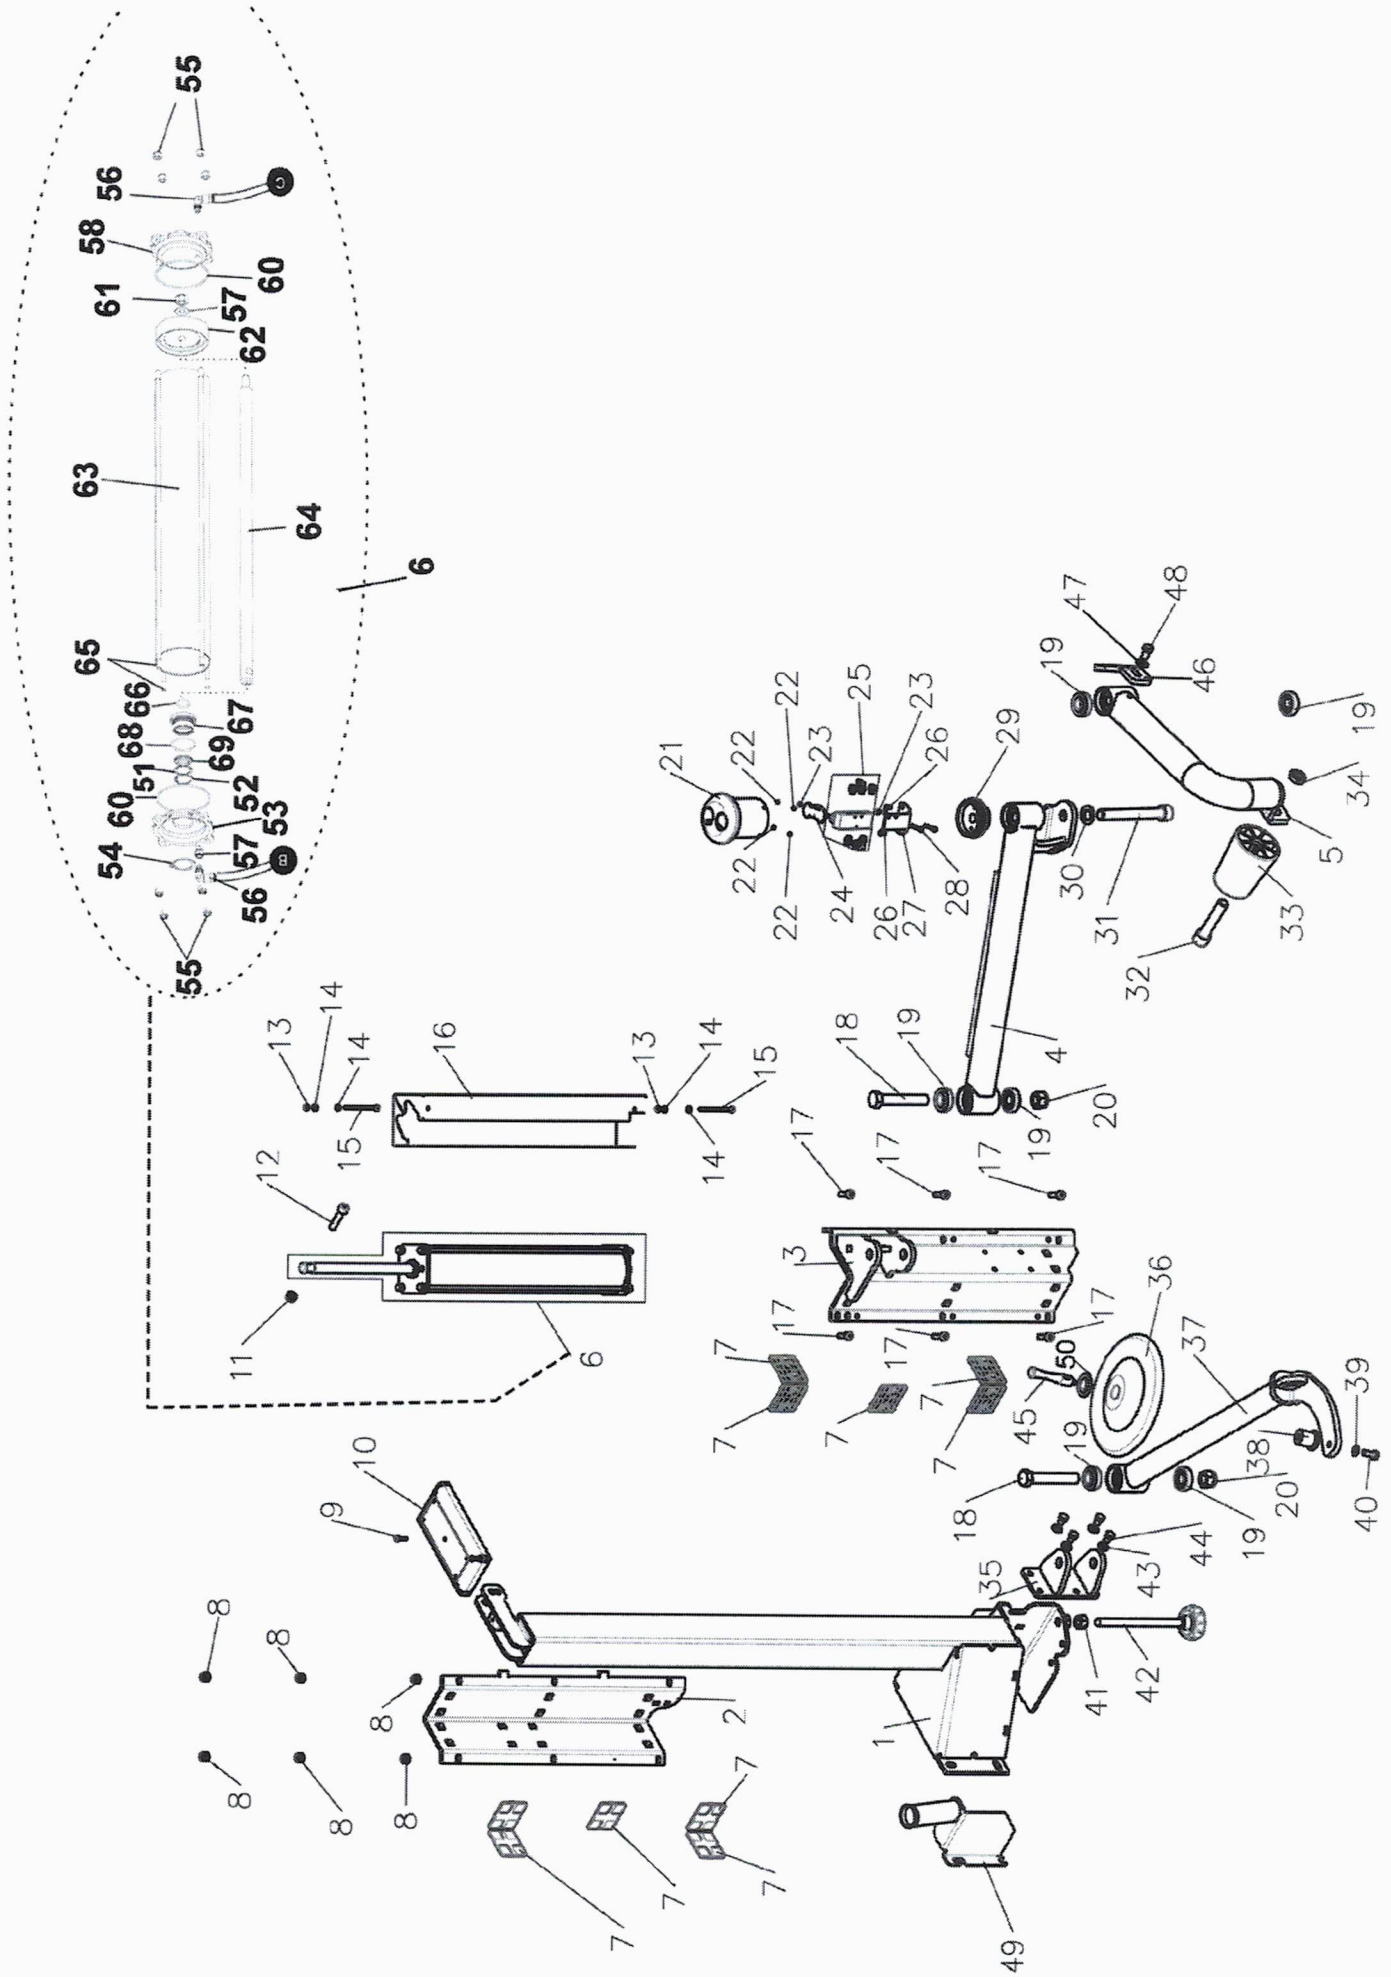

Rif. Ref.	Codice Code	Descrizione	Description	Description	Beschreibung
1	7019610	BASE HP2-SABB.+VERN.FONDO ZNT NERO	HP2 BASE FRAME		HP2 GRUNDRAHMEN
2	7043766	CARRELO INTERNO	INNER CARRIAGE	CHARIOT INTERIEUR	INNENSCHLITTEN
3	7042431	CARRELO ESTERNO SALDATO - NERO	OUTER CARRIAGE	CHARIOT EXTERIEUR	AUSSENSCHLITTEN
4	7042432	BRACCIO DRITTO HELP 120 - NERO	STRAIGHT ARM	BRAS DROIT	GERADER ARM
5	7043669	BRACCIO FISSAGGIO RULLO	ROLLER TOOL SUPPORT ARM	BRAS DE SUPPORT OUTIL À ROULEAU	ROLLENWERKZEUG STÜTZARM
6	2034900	GR. CILINDRO D.90 HP 2	CYLINDER UNIT D.90 HP 2	GR. VERIN D.90 HP 2	ZYLINDERSATZ D.90 HP 2
7	3019627	PATTINO HP 2	SLIDING BLOCK	PATIN	GLEITSCHUH
8	4399971	DADO AUTOBL.M10 BASSO.6S. 7474 (K)	SELF-LOCKING NUT M10	ECROU DE VERROUILLAGE M10	SELBSTSICHERNDE MUTTER M10
9	4399890	VITE TCEI M 6x20 8.8 ZNT 5931 (*) (K)	SCREW 6x20	VIS 6x20	SCHRAUBE 6x20
10	6242449	COPERTURA CONSOLE HELP 120 VERN - ROSSO	HELP 120 COVER - RED	COUVERTURE -ROUGE	ABDECKUNG - ROT
11	4399865	DADO AUTOBL.M12 BASSO.6S. 7474 (K)	SELF-LOCKING NUT M12	ECROU DE VERROUILLAGE M12	SELBSTSICHERNDE MUTTER M12
12	3000599	PERNO X CROC. M12 L=50 TCEI (12.9)	PIN M12 L=50	AXE M12 L=50	STIFF M12 L=50
13	4399893	DADO AUTOBL.M 6 BASSO.6S. 7474 (*) (K)	SELF-LOCKING NUT M6	ECROU DE VERROUILLAGE M6	SELBSTSICHERNDE MUTTER M6
14	4399998	RONDELLA 6 (6,4x12x1,6)ZNT6592 (K)	WASHER 6 (6,4x12x1,6)	RONDELLE 6 (6,4x12x1,6)	UNTERLEGSSCHEIBE 6 (6,4x12x1,6)
15	4392194	VITE TCEI M 6x110 8.8 PF ZNT 5931	SCREW TCEI M 6x110 8.8 PF ZNT 5931	VIS TCEI M 6x110 8.8 PF ZNT 5931	SCHRAUBE TCEI M 6x110 8.8 PF ZNT 5931
16	7042361	LAMIERA COPRICILINDRO - NERO	CYLINDER COVER - BLACK	COUVERTURE VERIN - NOIR	ZYLINDERHAUBE - SCHWARZ
17	4393900	VITE TCEI M10x30 8.8 ZNT 5931 (K)	SCREW TCEI 10x30 8.8 ZNT 5931	VIS TCEI 10x30 8.8 ZNT 5931	SCHRAUBE TCEI 10x30 8.8 ZNT 5931
18	4393899	VITE TE 20X120 8.8 P.F.ZNT5737 (K)	SCREW TE 20X120 8.8 P.F. ZNT 5737	VIS TE 20X120 8.8 P.F. ZNT 5737	SCHRAUBE TE 20X120 8.8 P.F. ZNT 5737
19	4296944	CUSCINETTO RULLI CONICI 30204	BEARING	COUSSINET	LAGER
20	4394164	DADO AUTOBL.M20 BASSO H.20 7474/DIN	SELF-LOCKING NUT M20 LOW H.20 7474	ECROU DE SECURITE' M20 H.20 7474	SELBSTSICHERNDE MUTTER M20 H.20 7474
21	6240536	POMOLO CILINDRO PA VERN - ROS-SO CORSA "BS"	CYLINDER KNOB - RED	POMMEAU VERIN - ROUGE	ZYLINDERKNAUF
22	4397013	VITE STEI 6x5 P.P. 5923 (K)	SCREW STEI 6x5 5923	VIS 6x5	SCHRAUBE 6x5
23	4398987	DADO AUTOBL.M 5 BASSO 6.S 7474 (K)	SELF-LOCKING NUT M5-LOW.6S. 7474	ECROU DE VERROUILLAGE M5	SELBSTSICHERNDE MUTTER M5
24	2140540	PULSANTE SALDATO - ZINC. B.	WELDED BUTTON		Geschweisste Druckknopf
25	2006996	GR.VALVOLA HELP-PRESS ARM	VALVE UNIT FOR HELP & PRESS ARM	SOUPAPE POUR HELP & PRESS ARM	VENTIL FÜR HELP-PRESS ARM
26	4399300	VITE TCEI M 6x12 8.8 ZNT 5931 (K)	SCREW 6x12	VIS 6x12	SCHRAUBE 6x12
27	3040539	STAFFA VALVOLA PER POMOLO - ZINC. B.	KNOB VALVE BRACKET		KNOPF-VENTILHALTERUNG
28	4394045	VITE TE 5x30 8.8 ZNT 5739 (K)	SCREW TE 5x30 8.8 ZNT 5739	VIS TE 5x30 8.8 ZNT 5739	SCHRAUBE TE 5x30 8.8 ZNT 5739
29	3042433	ATTACCO VALVOLA BRACCIO DRITTO HELP 120 - FOSFAT.MANGANESSE	VALVE CONNECTION	CONNEXION CLAPET	VENTILVERBINDUNG
30	4399813	RONDELLA 20 (21x37x3) ZNT 6592 (K)	WASHER 20 (21x37x3)	RONDELLE 20 (21x37x3)	BEILAGSSCHEIBE 20 (21x37x3)
31	4393902	VITE TCEI M20x160 12.9 5931	SCREW TCEI 20x160 12.9 5931	VIS TCEI 20x160 12.9 5931	SCHRAUBE TCEI 20x160 12.9 5931
32	4397454	VITE TCEI M20x90 8.8 ZNT 5931 (S) (K)	SCREW 20x90	VIS 20x90	SCHRAUBE 20x90
33	3008433	RULLO ST.D.100 L120 NYLON NERO	ROLLER D.102 L=120	GALET D.102 L=120	ROLLE D.102 L=120
34	4399810	DADO M20 6S BASSO ZNT 5589 (K)	NUT M20	ECROU M20	MUTTER M20
35	7042444	STAFFA SGANCIABILE FISSAGGIO DISCO SALDATA - NERO	DISK TOOL BRACKET	SUPPORT DE FIXATION DU DISQUE	BEFESTIGUNGSBÜGEL
36	3006886	DISCO STALLONATORE	BEAD BREAKING DISK	DISQUE DECOLLE-TALONS	WULSTABDRUECKPLATTE
37	2419751	BRACCIO DISCO INFERIORE HP2	LOWER DISK ARM	BRAS DE DISQUE IN-FÉRIEUR	UNTERER SCHEIBE-ARM
38	3006862	PERNO SUP.DISCO ST.BRUNITO	DISK PIN	AXE DISQUE	PLATTENSTIFT
39	4399378	RONDELLA 10 (10,5x21x2)ZNT6592 (K)	WASHER D.10 (10,5x21x2)	RONDELLE D.10 (10,5x21x2)	UNTERLEGSSCHEIBE 10 (10,5x21x2)
40	4399228	VITE TE 10x25 10.9 ZNT 5739 (K)	SCREW 10x25	VIS 10x25	SCHRAUBE 10x25
41	4393548	DADO M16 ALTO GREZZO - 5587	NUT M16 HIGH ROUGH - 5587	ECROU M16	MUTTER M16 HÖHE ROH -5587
42	2036341	VOLANTINO M16 L=280	HANDWHEEL	VOLANT	HANDRAD
43	4399378	RONDELLA 10 (10,5x21x2)ZNT6592 (K)	WASHER D.10 (10,5x21x2)	RONDELLE D.10 (10,5x21x2)	UNTERLEGSSCHEIBE 10 (10,5x21x2)
44	4399824	VITE TE 10x14 8.8 ZNT 5739 (K)	SCREW 10x14	VIS 10x14	SCHRAUBE 10x14
45	2012683	GR.IMPUGNATURA+VITE STEI M10	HANDLE+SCREW	POIGNEE+VIS	HANDGRIFF+SCHRAUBE
46	7043701	STAFFA FERMO BRACCIO	ARM STOP PLATE	PLAQUE D'ARRET	SPERRPLAETTCHEN