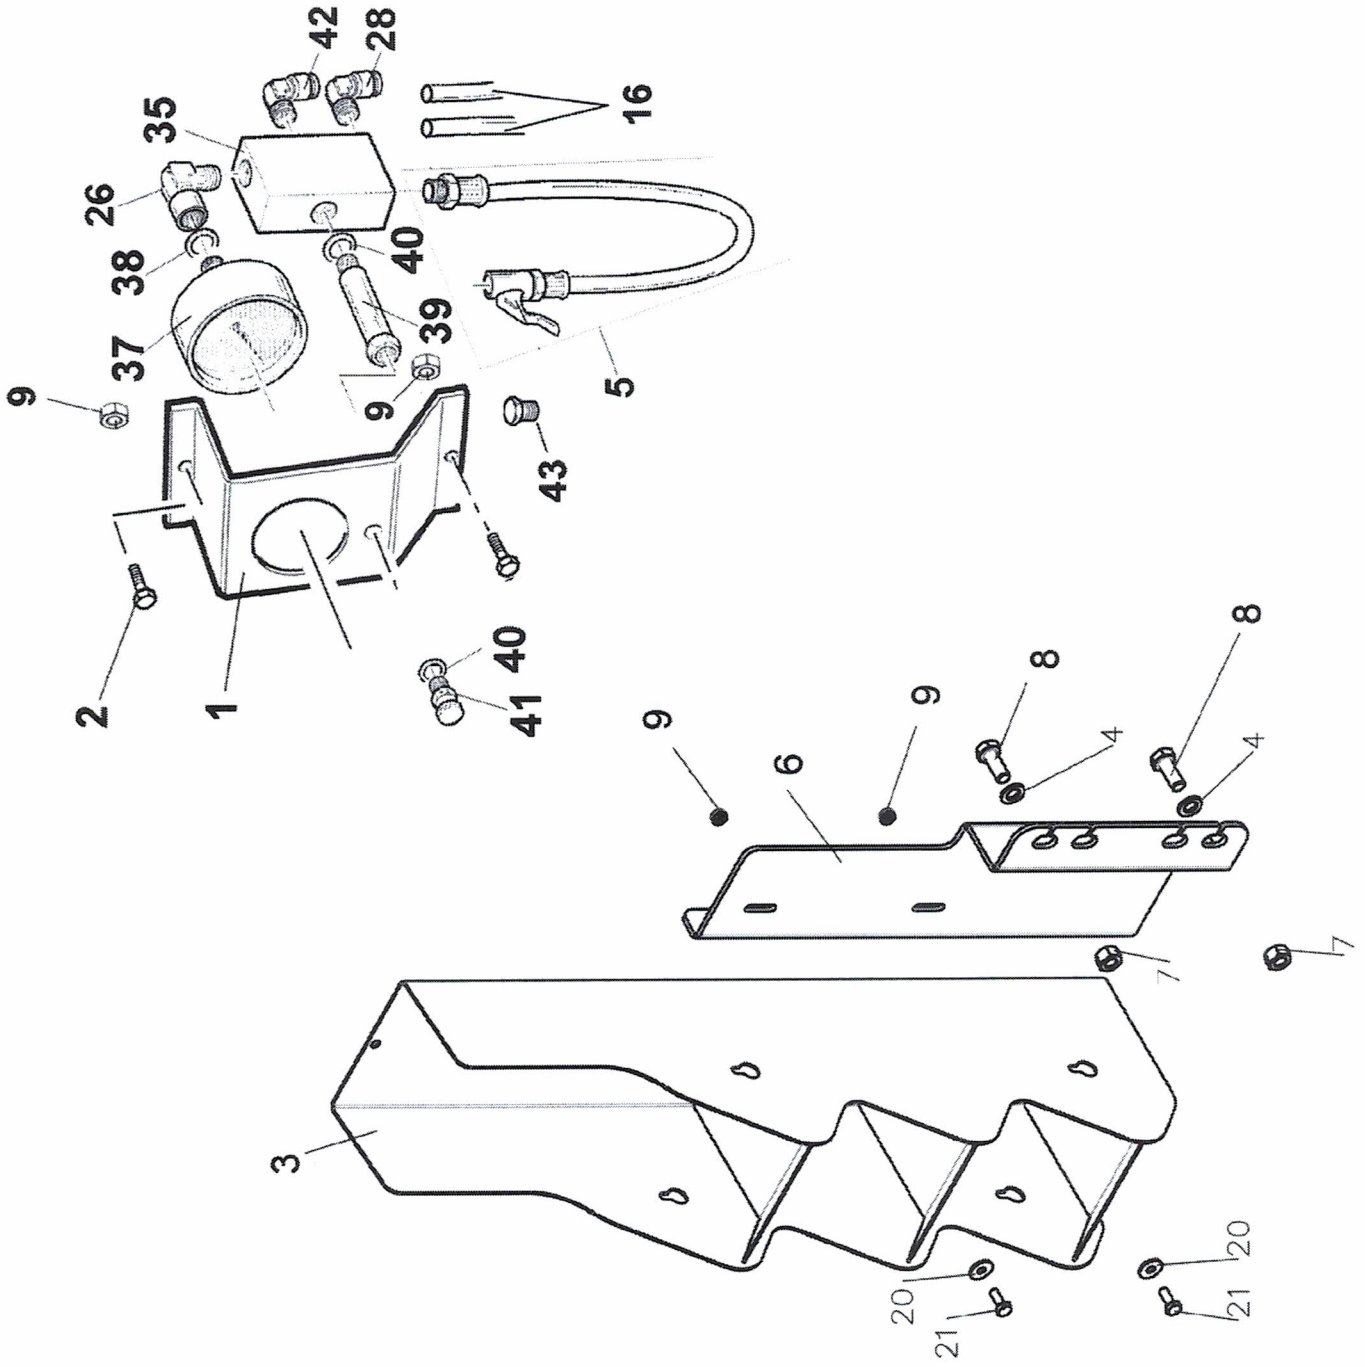

Rif. Ref.	Codice Code	Descrizione	Description	Description	Beschreibung
1	7035733	LAMIERA MANOMETRO X PORTA OGGETTI - VERN NERO FONDO ZNT	MANOMETER SUPPORT-ING PLATE FOR TOOLS HOLDER		DRUCKMESSER-UNTERSTÜTZ-PLATTE FÜR WERKZEUG-TRÄGER
2	4398723	VITE TE 6x12 8.8 ZNT 5739 (K)	SCREW 6x12	VIS 6x12	SCHRAUBE 6x12
3	7035732	SCATOLA PORTA OGGETTI - VERN NERO FONDO ZNT	TOOL TRAY	BOITE POUR LES OB-JECTS - NOIR	WERKZEUGTRÄGER
4	4398633	RONDELLA 10 (10x18x2) ZNT 1750 (s) (K)	WASHER D.10 (10x18x2)	RONDELLE 10 (10x18x2)	UNTERLEGSSCHEIBE 10 (10x18x2)
5	2037129	GR.TUBO CENTR. GT L=1400	GT UNIT HOSE L=1400	TUYAU UNITE" GT L=1400	GT-EINHEITSSCHLAUCH L=1400
6	7044081	PIASTRA FISSAGGIO COL-ONNA	TOOLS STORAGE BOX FASTENING PLATE	PLAQUE DE FIXATION PORTE OUTILS	BEFESTIGUNGSPLATTE
7	4399969	DADO M10 6S ALTO ZNT 5587 (K)	NUT M10	ECROU M10	MUTTER M10
8	4399228	VITE TE 10x25 10.9 ZNT 5739 (K)	SCREW 10x25	VIS 10x25	SCHRAUBE 10x25
9	4399889	DADO M 6 6S ZNT 5588 (K)	NUT M6	ECROU M6	MUTTER M6
16	3037089	TUBO BINATO 8x5,5 L=1550	HOSE 8x5,5 L=1550	TUYAU 8x5,5 L=1550	SCHLAUCH 8X5,5 L=1550
20	4398848	RONDELLA 6 (6,6x18x1,5) ZNT6593 (K)	RONDELLE 6 (6,6x18x1,5)	BEILAGSSCHEIBE 6 (6,6x18x1,5)	WASHER 6 (6,6x18x1,5)
21	4398708	VITE TE 6x16 8.8 ZNT 5739 (K)	SCREW TE 6x16 8.8 ZNT 5939	VIS 6x16	SCHRAUBE 6x16
26	4198908	RACCORDO 2020 1/4" F/M.	UNION 1/4"	RACCORD 1/4"	"ANSCHLUSS 1/4""
28	4198883	RACCORDO S6500 1/4"-8 S.RAPIDO	QUICK UNION 1/4"	RACCORD RAPIDE 1/4"	"SCHNELLANSCHLUSS 1/4""
35	3016655	BLOCCHETTO ALL. 5 VIE F1/4"	5WAYS DISTRIBUTOR	REPARTITEUR 5VOIES	5WEGE-VERTEILER
37	3015120	MANOMETRO D.80 1200KPA-170PSI DOPPIA SCALA BAR-PSI	PRESSURE GAUGE D.80 1200KPA DOUBLE SCALE BAR/PSI	MANOMETRE D.80 1200KPA	MANOMETER D.80 1200KPA
38	4299000	ANELLO OR 9,8x3,85	O-RING 9,8x3,85	JOINT OR 9,8x3,85	O-RING 9,8x3,85
39	4198670	COLONNETTA 2525 1/4" H=43	STUD BOLT 1/4" H=43	COLONNETTE 1/4" H=43	"BUNDSCHRAUBE 1/4"" H=43"
40	4399256	ROND. RAME 1/4" (13x19x1,5) (K)	COPPER WASHER 1/4" D.13x19x1,5	RONDELLE EN CUIVRE 1/4" D.13x19x1,5	"KUPFERSCHEIBE 1/4"" D.13x19x1,5"
41	4299354	PULSANTE DI SCARICO	DEFLATION BUTTON	BOUTON DE DEGON-FLAGE	BETÄTIGUNGSKNOPF ZUM ABPUMPEN
42	4198578	RACCORDO 6521 1/4"-8/6 S01 GIREV. (sp)	ROTATING UNION 1/4" 8-6	RACCORD PIVOTANT 1/4" 8-6	"DREHANSCHLUSS 1/4"" 8-6"
43	4199485	TAPPO MASCHIO E100 1/4" CONICO	MALE PLUG	BOUCHON MALE	PFROPFEN