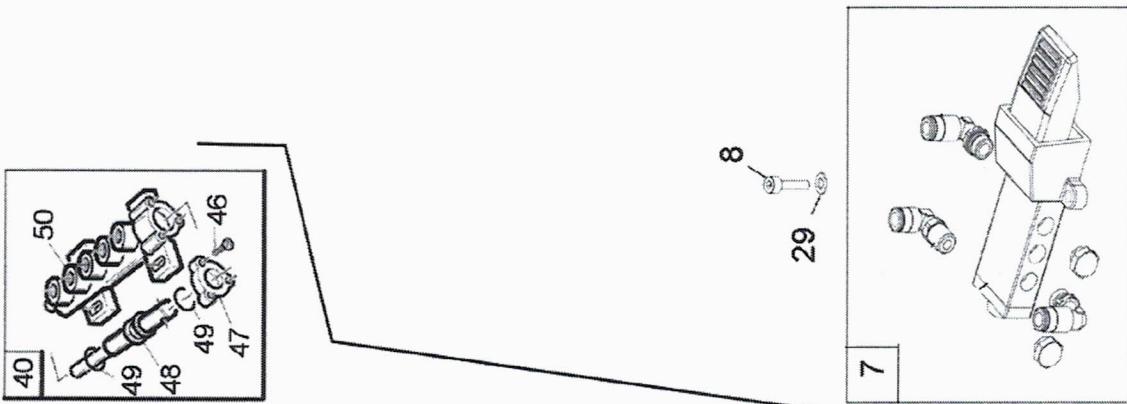

Rif. Ref.	Codice Code	Descrizione Articolo	Description	Description	Beschreibung
1	3002161	BASAMENTO PEDALIERA	PEDAL BOX BASE	BASE DU PEDALIER	PEDALSITZ
2	3003095	PERNO ALLIN.PED. L.336-ZNT B.	PIN L=336	AXE L=336	STIFT L=336
3	4399829	RONDELLA 8 (8,4x16x1,5)ZNT6592 (K)	WASHER 8 (8,4x16x1,5)	RONDELLE 8 (8,4X16X1,5)	UNTERLEGSSSCHEIBE 8 (8,4x16x1,5)
4	4399946	VITE TE 8x16 8.8 ZNT 5739 (K)	SCREW 8x16	VIS 8x16	SCHRAUBE 8x16
5	4399864	ANELLO SEEGER E D.12 7435 (K)	SEEGER RING D.12	BAGUE SEEGER D.12	SEEGER-RING D.12
6	3018802	MOLLA RICH.PEDALE STALLONATORE	PEDAL RETURN SPRING	RESSORT RAPPEL PEDALE	RUECKZUGFEDER
7	2037050	GR. PEDALE COMANDO CILINDRO STALL D.E. S228	BEAD BREAKER PEDAL ASSEMBLY	GR. PEDALE COMMANDE VER-IN DECOLL. D.E. S228	WULSTABDR. ZYLINDERPEDAL D.E. S228
8	4399999	VITE TCEI M 6x25 8.8 ZNT 5931 (S) (K)	SCREW 6x25	VIS 6x25	SCHRAUBE 6x25
9	3002159	PEDALE COM. AUTOC./STALL. ALL.	CONTROL PEDAL	PEDALE DE COMMANDE	STEUERPEDAL
10	3002157	PEDALE COM.INVERT. ALL.	CONTROL PEDAL	PEDALE DE COMMANDE	STEUERPEDAL
11	4399892	VITE TE 6x20 8.8 ZNT 5739 (S) (K)	SCREW 6x20	VIS 6x20	SCHRAUBE 6x20
12	4397649	VITE TE 6x50 8.8 PF ZNT 5737 (K)	SCREW 6x50 8.8 PF ZNT 5737	VIS 6x50	SCHRAUBE 6x50
13	3007953	BOCCOLA D.18x12,5x20,5 PED.INV.	BUSH 18x12,5x20,5	DOUILLE D.18X12,5X20,5	BUECHSE D.18X12,5X20,5
14	3017116	MOLLA COMANDO PEDALE INV. D.3,5 S225	PEDAL CONTROL SPRING	RESSORT COMMANDE PEDALE	PEDALENSTEUERUNGSVENTIL
15	4399889	DADO M 6 6S ZNT 5588 (K)	NUT M6	ECROU M6	MUTTER M6
16	4399893	DADO AUTOBL.M 6 BASSO.6S. 7474 (*) (K)	SELF-LOCKING NUT M6	ECROU DE VERROUILLAGE M6	SELBSTSICHERNDE MUTTER M6
17	2006040	CAVETTO TERRA SMTG AUTO L=500	EARTHING CABLE	CABLE DE TERRE	MASSEKABEL
18	4398848	RONDELLA 6 (6,6x18x1,5)ZNT6593 (K)	WASHER 6 (6,6x18x1,5)	RONDELLE 6 (6,6x18x1,5)	BEILAGSSSCHEIBE 6 (6,6x18x1,5)
19	4399892	VITE TE 6x20 8.8 ZNT 5739 (S) (K)	SCREW 6x20	VIS 6x20	SCHRAUBE 6x20
20	4399996	DADO M 4 6S ALTO ZNT 5587 (K)	NUT M4	ECROU M4	MUTTER M4
21	4399703	ROND. DEN.ES."A" 4,3x8x0,5 ZNT (*) (K)	TOOTHED WASHER 4,3x8x0,5	RONDELLE DENTEE 4,3x8x0,5	ZAHNSCHEIBE 4,3X8X0,5
22	4399905	VITE TE 4x12 8.8 ZNT 5739 (K)	SCREW 4x12	VIS 4x12	SCHRAUBE 4x12
23	3015342	STAFFA X SUPPORTO INVERT.-ZNT	SUPPORT	SUPPORT	STUETZE
25	3000175	LEVA INVERTITTORE	REVERSER SWITCH LEVER	LEVIER INVERSEUR	WENDERHEBEL
26	4398999	VITE AUTOETCIC 3,5x13 AB6954 ZNT (K)	SELF-TAPPING SCREW 3,5x13	VIS AUTOTARADEUSE 3,5x13	BLECHSCHRAUBE 3,5x13
27	4399044	VITE TCEI M 3x12 12.9 5931 (K)	SCREW 3x12	VIS 3x12	SCHRAUBE 3x12
28	4599986	BLOCCAPASSAC. D.9 art.SR 6L-1	CABLE HOLDER D9	PASSE-CABLE D.9	KABELDURCHGANG D.9
29	4399998	RONDELLA 6 (6,4x12x1,6)ZNT6592 (K)	WASHER 6 (6,4x12x1,6)	RONDELLE 6 (6,4x12x1,6)	UNTERLEGSSSCHEIBE 6 (6,4x12x1,6)
30	4398273	VITE AUTOE. TCEI 5,5x19 ZNT (K)	SELF-TAPPING SCREW 5,5x19	VIS AUTOTARADEUSE 5,5x19	BLECHSCHRAUBE 5,5x19
31	4398723	VITE TE 6x12 8.8 ZNT 5739 (K)	SCREW 6x12	VIS 6x12	SCHRAUBE 6x12
32	4595380	INVERTIT. 32A SONTHEIMER WAB842/325	REVERSER 32A SONTHEIMER	INVERSEUR 32A SONTHEIMER	UMSCHALTER 32A SONTHEIMER
33	2015455	GR.INVERT.1PH 25A NEW CAVO+SPINA	REVERSER UNIT 1PH 25A NEW	GR. INVERSEUR 1PH 25A NEW	WENDER 1PH 25A NEW
34	3015345	PROTEZIONE X INVERT. SONTHEIMER	REVERSER COVER	PROTECTION INVERSEUR	WENDERSCHUTZ
35	4596081	SPINA + CAVO CSA-UL 15A 125V	PLUG + CABLE CSA-UL 15A 125V P620	FICHE + CABLE CSA-UL 15A 125V P620	STECKER + KABEL CSA-UL 15A 125V P620
36	4398273	VITE AUTOE. TCEI 5,5x19 ZNT (K)	SELF-TAPPING SCREW 5,5x19	VIS AUTOTARADEUSE 5,5x19	BLECHSCHRAUBE 5,5x19
37	2031214	GR. REGOLATORE DI PRESSIONE 4.2	PRESSURE REGULATOR 4.2	REGULATEUR DE PRESSION 4.2	DRUCKREGLER 4.2
38	4197027	RIPETT.PRESS.1/4 - 4 +/-0,2 bar	PRESSURE REPEATER 1/4"	REPETITEUR DE PRESSION 1/4"	"DRUCKWIEDERHOLER 1/4""
39	4198954	RACCORDO 6512 1/8"-8 S.R. (DIRITTO+OR)	QUICK UNION 6512 1/8" -8 S.R.	RACCORD RAPIDE 1/8"	"SCHNELLANSCHLUSS 1/8""
40	2002444	GR.VALVOLA LINEA SENZA PERNO	VALVE UNIT WITHOUT PIN	GROUPE SOUPAPE SANS AXE	VENTILGRUPPE OHNE STIFT
41	2019522	GR. VALVOLA GT CROSSAGE	GT VALVE	SOUPAPE GT	GT VENTIL
42	3002442	PERNO X VALVOLA GRIFFE/RIBALT.	VALVE PIN	AXE SOUPAPE	VENTILSTIFT
44	3019466	PERNO VALVOLA GT CROSSAGE	GT VALVE PIN	AXE SOUPAPE GT	GT VENTILSTIFT
45	4398783	SPINA ELASTICA D.4x24 6874 (*) (K)	ELASTIC PIN D.4x24	CHEVILLE ELASTIQUE D.4x24	FEDERSTIFT D.4x24
46	4398999	VITE AUTOETCIC 3,5x13 AB6954 ZNT (K)	SELF-TAPPING SCREW 3,5x13	VIS AUTOTARADEUSE 3,5x13	BLECHSCHRAUBE 3,5X13
47	3001585	FLANGIA X VALVOLA 3001583	FLANGE	BRIDE	FLANSCH
48	3001584	DISTANZIALE X VALVOLA 3001583	SPACER	ENTRETOISE	DISTANZSTUECK
49	4299000	ANELLO OR 9,8x3,85	O-RING 9,8x3,85	JOINT OR 9,8x3,85	O-RING 9,8x3,85
50	3001583	VALVOLA DISTRIB. SENZA CHIAVET	DISTRIBUTION VALVE	SOUPAPE DISTRIBUTION	VENTIL
51	4199161	TAPPO MASCHIO 2611 1/8"	1/8" PLUG	BOUCHON 1/8"	"VERSCHRAUBUNG 1/8""
52	4196214	RACCORDO 6520 1/8"-8	UNION 6520 1/8"	RACCORD 1/8"	"ANSCHLUSS 1/8""
55	2043865	GR. PEDALIERA 2 PEDALI	COMPL. PEDAL UNIT-2 PEDALS	PEDALIER COMPLET	KOMPL. PEDALGRUPPE