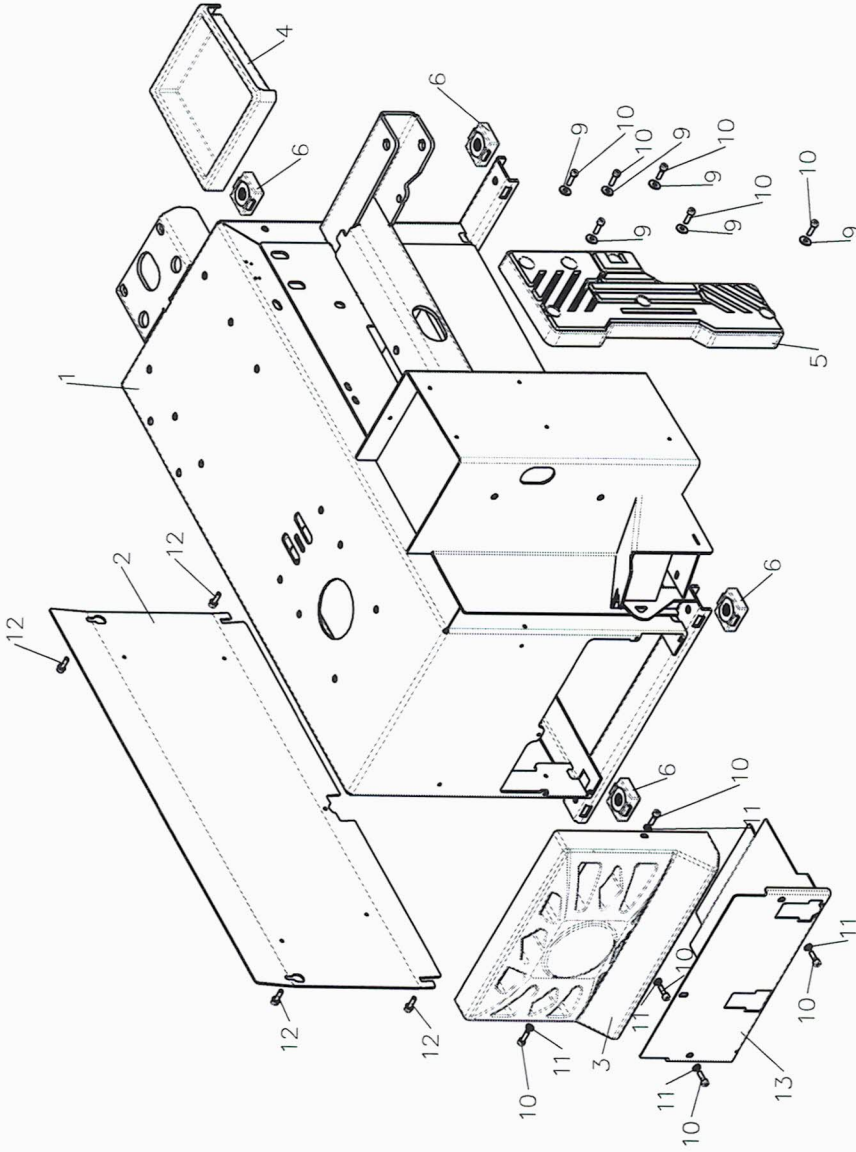

PTC 500

**PTC500
UPDATED PARTS LIST
05/2020**

Rif. Ref.	Codice Code	Descrizione Articolo	Description	Description	Beschreibung
1	5643799	CAR.CASSA	MACHINE FRAME	CHASSIS	MASCHINENRAHMEN
2	5636857	COPERCHIO LATERALE	SIDE PANEL	COUVERCLE LATERAL	SEITENDECKEL
3	3043668R	PROTEZIONE PEDALI - ROSSO	PEDAL COVER - RED	COUVERTURE PEDALES - ROUGE	PEDALENABDECKUNG - ROT
4	3038034R	PROTEZIONE ABS APPOGGIO STALLONATORE S234 - ROSSO	ABS COVER - RED	PROTECTION EN ABS - ROUGE	ABS SCHUTZ - ROT
5	3032880	APPRUOTA INTEGR.MAGGIORATO	WHEEL SUPPORT	APPUI ROUE	Grosser Radträger
6	3002099	PIEDE IN PLASTICA PER CARGASSA	PLASTIC FOOT	PIED EN PLASTIQUE	PLASTIKFUSS
9	4398848	RONDELLA 6 (6,6x18x1,5)ZNT16593 (K)	WASHER 6 (6,6x18x1,5)	RONDELLE 6 (6,6x18x1,5)	BEILAGSSSCHEIBE 6 (6,6x18x1,5)
10	4399890	VITE TCEI M 6x20 8,8 ZNT 5931 (*) (K)	SCREW 6x20	RONDELLE 6 (6,4x12x1,6)	SCHRAUBE 6x20
11	4399998	RONDELLA 6 (6,4x12x1,6)ZNT16592 (K)	WASHER 6 (6,4x12x1,6)	RONDELLE 6 (6,4x12x1,6)	UNTERLEGSSSCHEIBE 6 (6,4x12x1,6)
12	4393749	VITE FLANG. ZIGR. TCEI M6x20 ZNT (*) (5931+FL) (K)	KNURLED SCREW TCEI M 6x20 ZNT	VIS MOLETTE TCEI M 6x20 ZNT	RAENDELSCHRAUBE TCEI M 6x20 ZNT
13	5643734	SUPPORTO PEDALLIERA	PEDAL UNIT SUPPORT	SUPPORT PEDALIER	PEDALTRAEGER