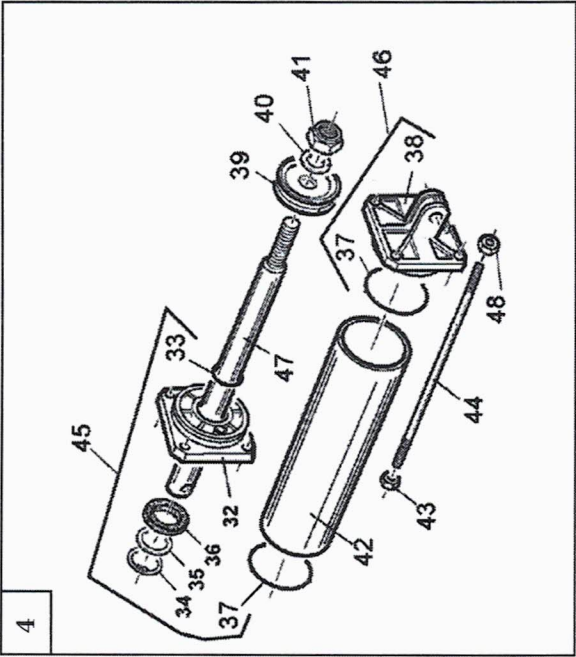

4

Rif. Ref.	Codice Code	Descrizione	Description	Description	Beschreibung
1	7043925	BOCCOLA FISSAGGIO PALO	ARM FIXING BUSH	DOUILLE	BUCHSE
2	7043932	BRACCIO DRITTO INFERIORE	LOWER STRAIGHT ARM	BRAS DROIT INFERIEUR	UNTERER GERADER ARM
3	7043929	BRACCIO DRITTO	LOWER STRAIGHT	BRAS DROIT	GERADER ARM
4	2033767	GR.CILINDRO AUT.20" INT.	20" TURNTABLE CYLINDER	VERIN CENTREUR 20"	ZENTRIERTISCHZYLINDER 20"
5	7043934	STAFFA FISSAGGIO POMOLO	KNOB FASTENING BRACKET	SUPPORT DE FIXATION POMMEAU	BEFESTIGUNGSHALTERUNG
6	7019749	BRACCIO SUP. CURVO D.60 HP2 - NERO	CURVE ARM D.60 HP2 - BLACK	BRAS COURBE D.60 HP2 - NOIR	GEBOGENER ARM D.60 HP2 - SCHWARZ LACKIERT
7	3042013	PERNO CON ANTIROTAZIONE - FOSFATAZIONE MANGANESE	PIN WITH ANTI-ROTATION	GUJON AVEC ANTI-ROTATION	STIFT MIT VERDREHSICHERUNG
8	4296944	CUSCINETTO RULLI CONICI 30204	BEARING	COUSSINET	LAGER
9	4399813	RONDELLA 20 (21x37x3) ZNT 6592 (K)	WASHER 20 (21x37x3)	RONDELLE 20 (21x37x3)	BEILAGSSCHEIBE 20 (21x37x3)
10	4399963	DADO AUTOBL.M16 BASSO.6S. 7474 (K)	SELF-LOCKING NUT M16	ECROU DE VERROUILLAGE M16	SELBSTSICHERNDE MUTTER M16
11	4399298	VITE TCEI M 8x16 8.8 ZNT 5931 (K)	SCREW 8x16	VIS 8x16	SCHRAUBE 8x16
12	7043942	LAMIERA PROTEZIONE BRACCIO	PROTECTIVE COVER	TOLE DE PROTECTION	SCHUTZBLECH
13	4399981	RONDELLA 12 (13x24x2,5)ZNT6592 (K)	WASHER 12 (13x24x2,5)	RONDELLE 12 (13x24x2,5)	BEILAGSSCHEIBE 12 (13x24x2,5)
14	4399864	ANELLO SEEGER E D.12 7435 (K)	SEEGER RING D.12	BAGUE SEEGER D.12	SEEGER-RING D.12
15	4398987	DADO AUTOBL.M 5 BASSO.6S 7474 (K)	SELF-LOCKING NUT M5- LOW.6S. 7474	ECROU DE VERROUILLAGE M5	SELBSTSICHERNDE MUTTER M5
16	4398321	VITE TSPEI M 6x20 10.9 ZNT 5933	SCREW TSPEI M 6x20 10.9 ZNT 5933	VIS 6x20	SCHRAUBE 6x20
17	4399893	DADO AUTOBL.M 6 BASSO.6S. 7474 (*) (K)	SELF-LOCKING NUT M6	ECROU DE VERROUILLAGE M6	SELBSTSICHERNDE MUTTER M6
18	2006996	GR.VALVOLA HELP-PRESS ARM	VALVE UNIT FOR HELP & PRESS ARM	SOUPAPE POUR HELP & PRESS ARM	VENTIL FÜR HELP-PRESS ARM
19	2140540	PULSANTE SALDATO - ZINC. B.	WELDED BUTTON		GESCHWEISSTE DRUCK-KNOPF
20	3040539	STAFFA VALVOLA PER POMOLO - ZINC. B.	KNOB VALVE BRACKET		KNOPF-VENTILHALTERUNG
21	4399898	VITE TE 4x30 8.8 PF ZNT 5737 (K)	SCREW 4x30	VIS 4x30	SCHRAUBE 4x30
22	4397013	VITE STEI 6x5 P.P. 5923 (K)	SCREW STEI 6x5 5923	VIS 6x5	SCHRAUBE 6x5
23	6240536	POMOLO CILINDRO PA VERN - ROSSO CORSA "BS"	CYLINDER KNOB - RED	POMMEAU VERIN - ROUGE	ZYLINDERKNAUF
24	6242434	POMOLO A FUNGO HP4 VERN - ROSSO	MUSHROOM-SHAPED HANDLE	POMMEAU CHAMPIGNON	PILZFÖRMIGER HANDGRIFF
25	4398263	RONDELLA 12,5x48x3 SPEC. ZNT (K)	WASHER D.12,5x48x3	RONDELLE D.12,5x48x3	BEILAGSSCHEIBE D.12,5x48x3
26	4398709	VITE STEI 12x40 P.P. 5923	SCREW 12x40	VIS 12x40	SCHRAUBE 12x40
27	3043941	PENRO FISSAGGIO TAMPONE	BEAD PRESSING TOOL FASTENING PIN	GOUJON DE FIXATION PRESSE TALON	SICHERUNGSSTIFT
28	3017440	PREMITALLONE HP2	BEAD PRESSING TOOL	PRESSE TALON	WULSTDRUECKER
29	4399895	DADO AUTOBL.M 4 BASSO.6S. 7474 (K)	SELF-LOCKING NUT M4	ECROU DE VERROUILLAGE M4	SELBSTSICHERNDE MUTTER M4
30	4399863	RONDELLA 8 (9x24x2) ZNT 6593 (K)	WASHER 8 (9x24x2)	RONDELLE 8 (9x24x2)	BEILAGSSCHEIBE 8 (9x24x2)
31	4399954	VITE TCEI M 8x20 8.8 ZNT 5931 (K)	SCREW 8x20	VIS 8x20	SCHRAUBE 8x20
32	3015024	FLANGIA ANTER.D.75-PRF	FLANGE	BRIDE	FLANSCH
33	4299168	ANELLO OR 3081 D.20,29x2,62	O-RING 20,29x2,62	JOINT OR D.20,29x2,62	O-RING 20,29x2,62
34	3199599	ANELLO SEEGER I D.30 JV (K)	SEEGER RING D.30	BAGUE SEEGER D.30	SEEGER-RING D.30
35	4398146	RASAMENTO 24x30x1 (*) (K)	STEEL SHIM 24x30x1	CALE EN ACIER 24x30x1	STAHLZWISCHENLAGE 24x30x1
36	3199601	ANELLO RASCH.BID.L7 NSW 20 30 6/CO	SCRAPER RING	SEGMENT RACLEUR	KRATZSCHEIBE
37	4298822	ANELLO OR 842 D.68,26x3,53	O-RING D.68,26x3,53	JOINT OR D.68,26x3,53	O-RING D.68,26x3,53
38	3015023	FLANGIA POSTER.D.75-PRF	FLANGE	BRIDE	FLANSCH
39	4198856	PISTONE MONOBLOCCO TDUOP D.75	PISTON D.75	PISTON D.75	KOLBEN D.75
40	4399981	RONDELLA 12	WASHER 12	RONDELLE 12	BEILAGSSCHEIBE 12
41	4399865	DADO AUTOBL.M12 BASSO.6S. 7474 (K)	SELF-LOCKING NUT M12	ECROU DE VERROUILLAGE M12	SELBSTSICHERNDE MUTTER M12
42	3033768	CAMICIA CIL. 20" L=348	CYLINDER LINER 20" L=348	CHEMISE VERIN 20" L=348	"ZYLINDERLAUFBUCHSE 20"" - L= 348"
43	4397678	DADO FLANGIATO M8 ZNT DIN 6923 (K)	FLANGED NUT M8	ECROU BORDE" M8	FLANSCHMUTTER M8
44	3037667	VITE SPECIALE TE M8x1,25x375 PER AUTOCENTRANTE 20"	SPECIAL SCREW TE M8x1,25x375	VIS SPECIALE TE M8x-1,25x375	SONDERSCHRAUBE TE M8x-1,25x375
45	2015177	GR. FLANGIA ANT. CIL.PN. D.75	CYLINDER TOP END CAP D.75	BRIDE AVANT (SUPERIEURE) DU VERIN D.75	VORDERFLANSCH D.75
46	2015178	GR. FLANGIA POST.CIL.PN. D.75	CYLINDER BOTTOM END CAP D.75	BRIDE ARRIERE DU VERIN D.75	ZYLINDER HINTERER FLANSCH D.75
47	3002901	ASTA CILINDRO AUT.20" L=400 ZNT	CYLINDER ROD 20" L=400	TIGE VERIN 20" L=400	"ZYLINDERSTANGE 20"" L=400"
48	4399976	DADO M 8 6S ZNT 5588 (K)	NUT M8	ECROU M8	MUTTER M8