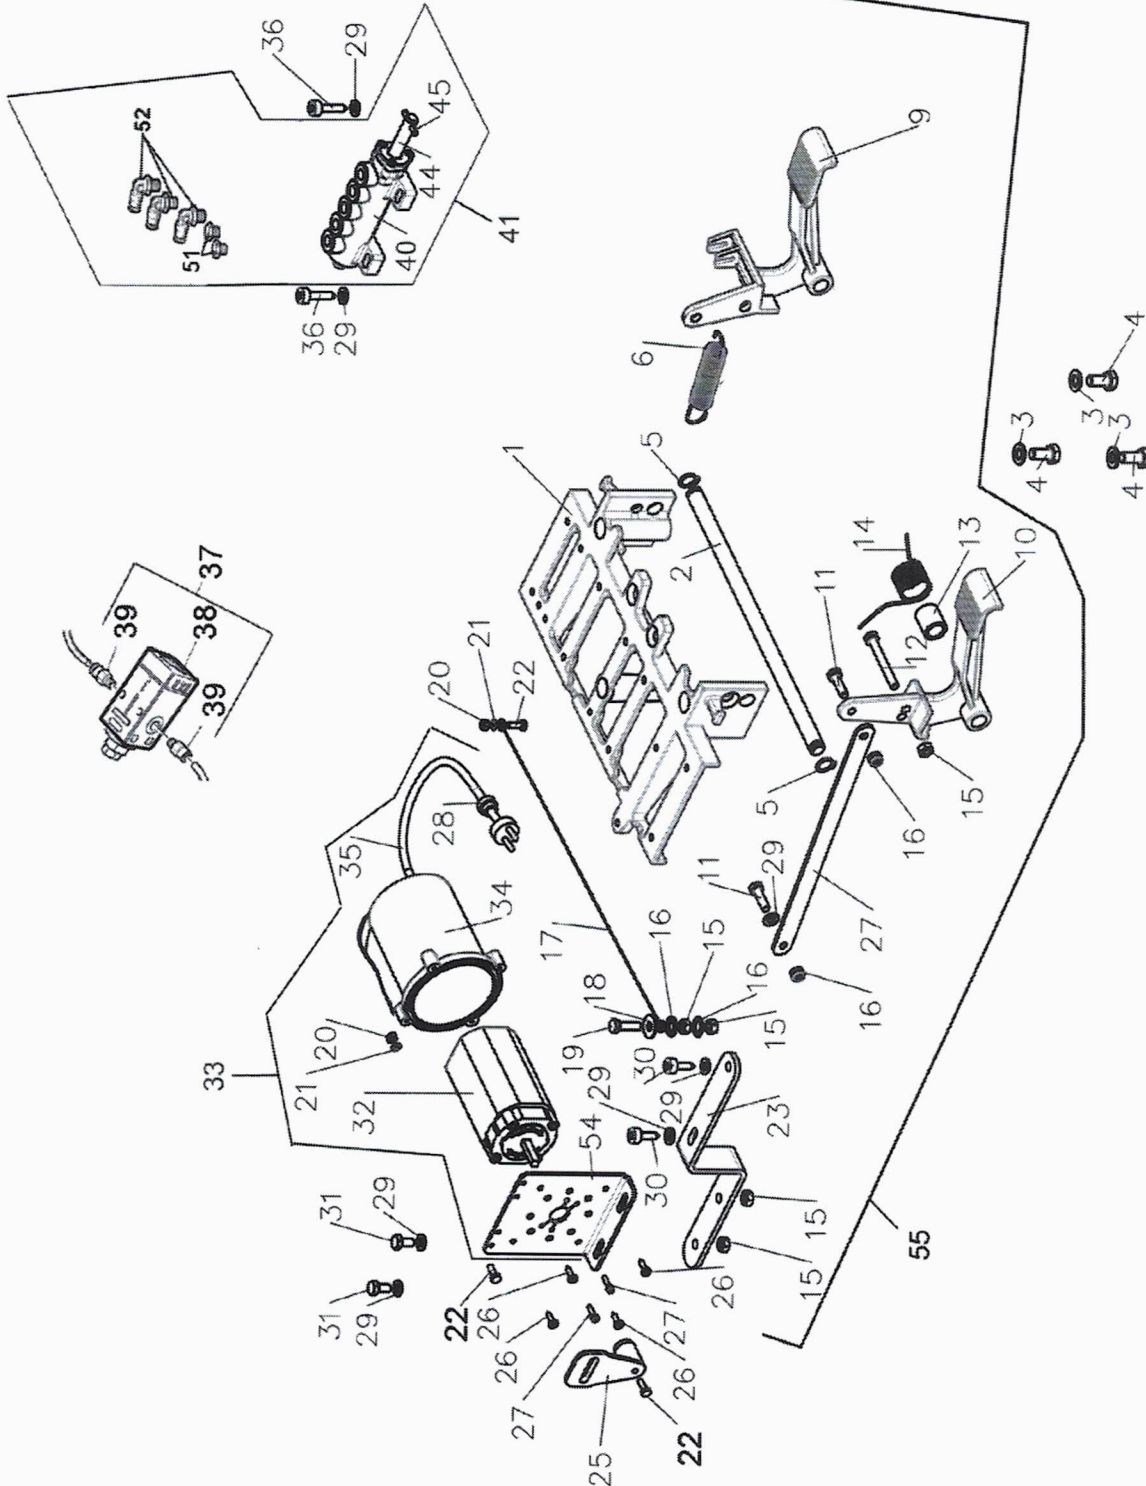

Rif. Ref.	Codice Code	Descrizione Articolo	Description	Description	Beschreibung
1	3002161	BASAMENTO PEDALIERA	PEDAL BOX BASE	BASE DU PEDALIER	PEDALSITZ
2	3003095	PERNO ALLIN.PED. L.336-ZNT B.	PIN L=336	AXE L=336	STIFT L=336
3	4399829	RONDELLA 8 (8,4x16x1,5)ZNT6592 (K)	WASHER 8 (8,4x16x1,5)	RONDELLE 8 (8,4X16X1,5)	UNTERLEGSSSCHEIBE 8 (8,4x16x1,5)
4	4399946	VITE TE 8x16 8.8 ZNT 5739 (K)	SCREW 8x16	VIS 8x16	SCHRAUBE 8x16
5	4399864	ANELLO SEEGER E D.12 7435 (K)	SEEGER RING D.12	BAGUE SEEGER D.12	SEEGER-RING D.12
6	3018802	MOLLA RICH.PEDALE STALLONATORE	PEDAL RETURN SPRING	RESSORT RAPPEL PEDALE	RUECKZUGFEDER
7	2037050	GR. PEDALE COMANDO CILINDRO STALL D.E. S228	BEAD BREAKER PEDAL ASSEMBLY	GR. PEDALE COMMANDE VER-IN DECOLL. D.E. S228	WULSTABDR. ZYLINDERPEDAL D.E. S228
8	4399999	VITE TCEI M 6x25 8.8 ZNT 5931 (S) (K)	SCREW 6x25	VIS 6x25	SCHRAUBE 6x25
9	3002159	PEDALE COM. AUTOC./STALL. ALL.	CONTROL PEDAL	PEDALE DE COMMANDE	STEUERPEDAL
10	3002157	PEDALE COM.INVERT. ALL.	CONTROL PEDAL	PEDALE DE COMMANDE	STEUERPEDAL
11	4399892	VITE TE 6x20 8.8 ZNT 5739 (S) (K)	SCREW 6x20	VIS 6x20	SCHRAUBE 6x20
12	4397649	VITE TE 6x50 8.8 PF ZNT 5737 (K)	SCREW 6x50 8.8 PF ZNT 5737	VIS 6x50	SCHRAUBE 6x50
13	3007953	BOCCOLA D.18x12,5x20,5 PED.INV.	BUSH 18x12,5x20,5	DOUILLE D.18X12,5X20,5	BUECHSE D.18X12,5X20,5
14	3017116	MOLLA COMANDO PEDALE INV. D.3,5 S225	PEDAL CONTROL SPRING	RESSORT COMMANDE PEDALE	PEDALENSTEUERUNGSVENTIL
15	4399889	DADO M 6 6S ZNT 5588 (K)	NUT M6	ECROU M6	MUTTER M6
16	4399893	DADO AUTOBL.M 6 BASSO.6S. 7474 (*) (K)	SELF-LOCKING NUT M6	ECROU DE VERROUILLAGE M6	SELBSTSICHERNDE MUTTER M6
17	2006040	CAVETTO TERRA SMTG AUTO L=500	EARTHING CABLE	CABLE DE TERRE	MASSEKABEL
18	4398848	RONDELLA 6 (6,6x18x1,5)ZNT6593 (K)	WASHER 6 (6,6x18x1,5)	RONDELLE 6 (6,6x18x1,5)	BEILAGSSSCHEIBE 6 (6,6x18x1,5)
19	4399892	VITE TE 6x20 8.8 ZNT 5739 (S) (K)	SCREW 6x20	VIS 6x20	SCHRAUBE 6x20
20	4399996	DADO M 4 6S ALTO ZNT 5587 (K)	NUT M4	ECROU M4	MUTTER M4
21	4399703	ROND. DEN.ES."A" 4,3x8x0,5 ZNT (*) (K)	TOOTHED WASHER 4,3x8x0,5	RONDELLE DENTEE 4,3x8x0,5	ZAHNSCHEIBE 4,3X8X0,5
22	4399905	VITE TE 4x12 8.8 ZNT 5739 (K)	SCREW 4x12	VIS 4x12	SCHRAUBE 4x12
23	3015342	STAFFA X SUPPORTO INVERT.-ZNT	SUPPORT	SUPPORT	STUETZE
25	3000175	LEVA INVERTITTORE	REVERSER SWITCH LEVER	LEVIER INVERSEUR	WENDERHEBEL
26	4398999	VITE AUTOETCIC 3,5x13 AB6954 ZNT (K)	SELF-TAPPING SCREW 3,5x13	VIS AUTOTARADEUSE 3,5x13	BLECHSCHRAUBE 3,5x13
27	4399044	VITE TCEI M 3x12 12.9 5931 (K)	SCREW 3x12	VIS 3x12	SCHRAUBE 3x12
28	4599986	BLOCCAPASSAC. D.9 art.SR 6L-1	CABLE HOLDER D9	PASSE-CABLE D.9	KABELDURCHGANG D.9
29	4399998	RONDELLA 6 (6,4x12x1,6)ZNT6592 (K)	WASHER 6 (6,4x12x1,6)	RONDELLE 6 (6,4x12x1,6)	UNTERLEGSSSCHEIBE 6 (6,4x12x1,6)
30	4398273	VITE AUTOE. TCEI 5,5x19 ZNT (K)	SELF-TAPPING SCREW 5,5x19	VIS AUTOTARADEUSE 5,5x19	BLECHSCHRAUBE 5,5x19
31	4398723	VITE TE 6x12 8.8 ZNT 5739 (K)	SCREW 6x12	VIS 6x12	SCHRAUBE 6x12
32	4595380	INVERTIT. 32A SONTHEIMER WAB842/325	REVERSER 32A SONTHEIMER	INVERSEUR 32A SONTHEIMER	UMSCHALTER 32A SONTHEIMER
33	2015455	GR.INVERT.1PH 25A NEW CAVO+SPINA	REVERSER UNIT 1PH 25A NEW	GR. INVERSEUR 1PH 25A NEW	WENDER 1PH 25A NEW
34	3015345	PROTEZIONE X INVERT. SONTHEIMER	REVERSER COVER	PROTECTION INVERSEUR	WENDERSCHUTZ
35	4596081	SPINA + CAVO CSA-UL 15A 125V	PLUG + CABLE CSA-UL 15A 125V P620	FICHE + CABLE CSA-UL 15A 125V P620	STECKER + KABEL CSA-UL 15A 125V P620
36	4398273	VITE AUTOE. TCEI 5,5x19 ZNT (K)	SELF-TAPPING SCREW 5,5x19	VIS AUTOTARADEUSE 5,5x19	BLECHSCHRAUBE 5,5x19
37	2031214	GR. REGOLATORE DI PRESSIONE 4.2	PRESSURE REGULATOR 4.2	REGULATEUR DE PRESSION 4.2	DRUCKREGLER 4.2
38	4197027	RIPETT.PRESS.1/4 - 4 +/-0,2 bar	PRESSURE REPEATER 1/4"	REPETITEUR DE PRESSION 1/4"	"DRUCKWIEDERHOLER 1/4""
39	4198954	RACCORDO 6512 1/8"-8 S.R. (DIRITTO+OR)	QUICK UNION 6512 1/8" -8 S.R.	RACCORD RAPIDE 1/8"	"SCHNELLANSCHLUSS 1/8""
40	2002444	GR.VALVOLA LINEA SENZA PERNO	VALVE UNIT WITHOUT PIN	GROUPE SOUPAPE SANS AXE	VENTILGRUPPE OHNE STIFT
41	2019522	GR. VALVOLA GT CROSSAGE	GT VALVE	SOUPAPE GT	GT VENTIL
42	3002442	PERNO X VALVOLA GRIFFE/RIBALT.	VALVE PIN	AXE SOUPAPE	VENTILSTIFT
44	3019466	PERNO VALVOLA GT CROSSAGE	GT VALVE PIN	AXE SOUPAPE GT	GT VENTILSTIFT
45	4398783	SPINA ELASTICA D.4x24 6874 (*) (K)	ELASTIC PIN D.4x24	CHEVILLE ELASTIQUE D.4x24	FEDERSTIFT D.4x24
46	4398999	VITE AUTOETCIC 3,5x13 AB6954 ZNT (K)	SELF-TAPPING SCREW 3,5x13	VIS AUTOTARADEUSE 3,5x13	BLECHSCHRAUBE 3,5X13
47	3001585	FLANGIA X VALVOLA 3001583	FLANGE	BRIDE	FLANSCH
48	3001584	DISTANZIALE X VALVOLA 3001583	SPACER	ENTRETOISE	DISTANZSTUECK
49	4299000	ANELLO OR 9,8x3,85	O-RING 9,8x3,85	JOINT OR 9,8x3,85	O-RING 9,8x3,85
50	3001583	VALVOLA DISTRIB. SENZA CHIAVET	DISTRIBUTION VALVE	SOUPAPE DISTRIBUTION	VENTIL
51	4199161	TAPPO MASCHIO 2611 1/8"	1/8" PLUG	BOUCHON 1/8"	"VERSCHRAUBUNG 1/8""
52	4196214	RACCORDO 6520 1/8"-8	UNION 6520 1/8"	RACCORD 1/8"	"ANSCHLUSS 1/8""
55	2043865	GR. PEDALIERA 2 PEDALI	COMPL. PEDAL UNIT-2 PEDALS	PEDALIER COMPLET	KOMPL. PEDALGRUPPE