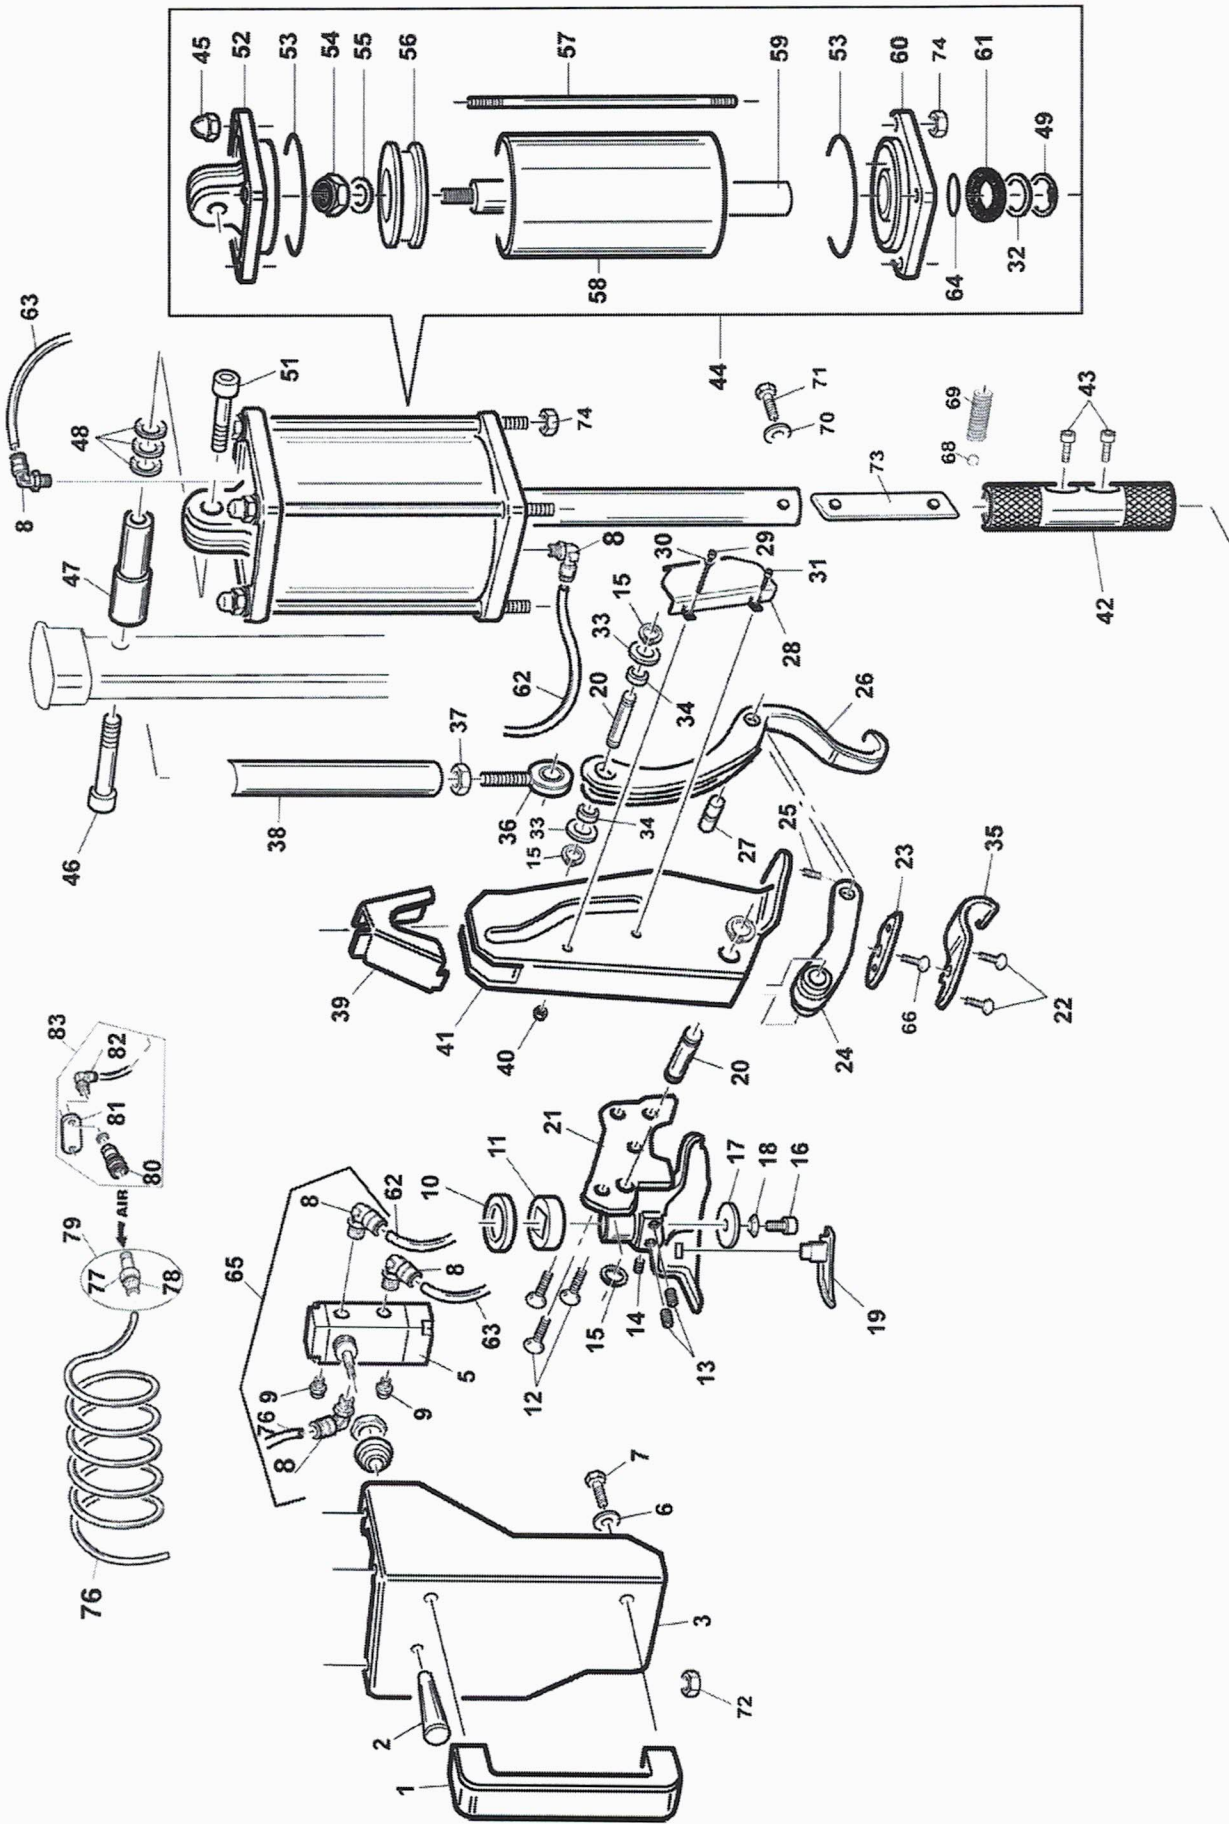

Rif. Ref.	Codice Code	Descrizione Articolo	Description
1	4297851	MANIGLIA A PONTE ABS PICCOLA (*)	HANDLE
2	3010284	POMOLO D.14x45 FORO M5 ZNT	KNOB D.14X45 M5
3	7043773	SUPPORTO VALVOLA	VALVE SUPPORT
5	4198285	VALVOLA 5 VIE CENTRI CHIUSI 368-905 (p)	5-WAY VALVE
6	4399829	RONDELLA 8 (8,4x16x1,5)ZNT6592	WASHER 8 (8,4x16x1,5)
7	4399954	VITE TCEI M 8x20 8.8 ZNT 5931 (S)	SCREW 8x20
8	4198618	RACCORDO 6522 1/8"-6 (90°-GIR.+ OR)	UNION 1/8"
9	4199610	SILENZIATORE 1 SFE 1/8" OTTONE C/RETE	SILENCER 1/8"
10	3017974	COPERCHIO ANELLO AMMORTIZ. ES.41 -LAV.	SHOCK ABSORB. RING COVER
11	3002601	AMMORTIZ. TORRETTA ES.41	MOUNTING TOOL SHOCK ABSORBER
12	4393957	VITE TSPEI 10X12 ZNT 5933	SCREW TSPEI 10X12 ZNT 5933
13	4398426	VITE STEI 12x16 P.CONICA 5927	SCREW 12x16
14	4398179	VITE STEI 12x12 P.CONICA 5927	SCREW 12x12
15	4399864	ANELLO SEEGER E D.12 7435	SEEGER RING D.12
16	4399228	VITE TE 10x25 10.9 ZNT 5739	SCREW 10x25
17	4395804	RONDELLA DIN6319 "G" 14,2x35x5 (*)	WASHER DIN6319 "G" 14,2x35x5
18	4395805	RONDELLA "C" 10,2x21x4 DIN6319 (*)	WASHER DIN6319 "C" 10,2x21x4
19	3019305NE	PATTINO POSTERIORE UT INTEGR-NEUTRO	TOOL BACK SLIDE - NEUTRAL COLOUR
20	3019210	PERNO BIELLA - CEMENTATO	CONNECTING ROD PIN
21	3019198	TORRETTA UTENSILE SENZA LEVA-NICH. CHIM.	TOUCHLESS MOUNTING TOOL
22	4393753	VITE TSPEI 5X10 12.9 5933 - UBK	SCREW TSPEI 5X10 12.9 5933
23	3031595	LINGUETTA FILETTATA QX	THREADED TAB
24	3019214	BIELLA UTENSILE - NICHEL. CHIM.	CONNECTING ROD
25	4399957	VITE STEI 6x8 P.COPPA 5929	SCREW 6x8 5929
26	3033743	UTENSILE FRESATO - NICHEL. CHIM.	MILLED TOOL
27	3019212	PERNO UTENSILE - CEMENTATO	TOOL PIN
28	3038757	LAMIERA PROTEZIONE ASOLA DISINSERIBILE X SCAT.FUSIONE - zinc.b.	SLOT COVER
29	4398961	VITE TE 8x45 8.8 ZNT 5739	SCREW 8x45
30	4399829	RONDELLA 8 (8,4x16x1,5)ZNT6592	WASHER 8 (8,4x16x1,5)
31	4399305	VITE TE 8x12 8.8 ZNT 5739	SCREW 8x12
32	4398146	RASAMENTO 24x30x1 (*)	STEEL SHIM 24x30x1
33	4399981	RONDELLA 12 (13x24x2,5)ZNT6592	WASHER 12 (13x24x2,5)
34	3017302	BOCCOLA 12/18/6,5-CRBNTR 02/03 HRC55/60	FERRULE 12/18/6,5
35	3019306NE	PATTINO ANTERIORE UT INTEGR-NEUTRO	TOOL FRONT SLIDE - NEUTRAL COLOUR
36	4293461	GIUNTO A SFERA SA 12 E	BALL JOINT SA 12 E
37	4398657	DADO M12 BASSO ZNT 5589	NUT M12
38	3036540c	STELO INFERIORE DISINSERIBILE TT - CROMATO	DISCONNECTABLE LOWER ROD
39	3040282	COPERCHIO SUPERIORE DISINSERIBILE X SCAT.FUSIONE - zinc.b.	UPPER COVER