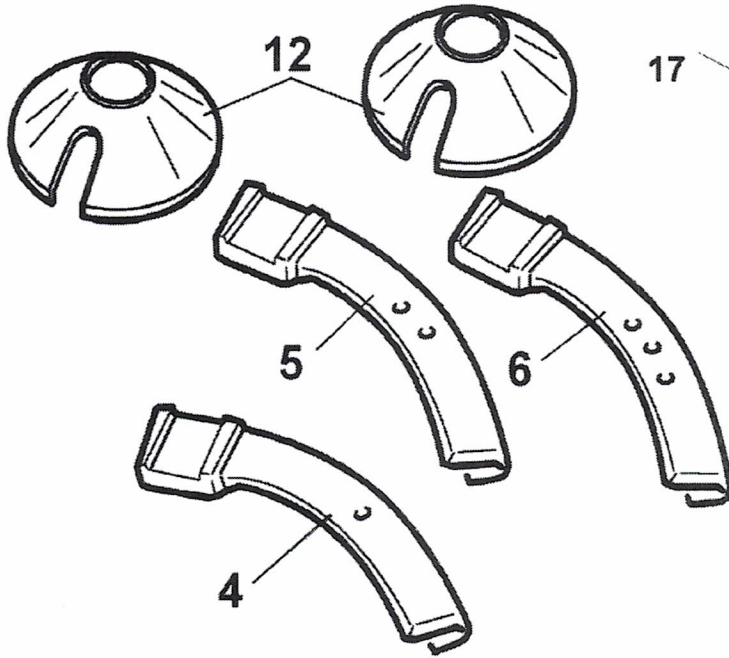

Rif. Ref.	Codice Code	Descrizione	Description
1	9232125	602/10 KIT FLAN. RIDUZ. D. 120 A 85	602/10REDUCTION RING D. 120 A 85
2	3031988	FLANGIA RIDUZIONE ø120-ø85	REDUCTION FLANGE ø120-ø85
3	4294140	LEVA P.T.S.	PLASTIC LEVER
4	3018877	PROT.GOMMA CERCHI RUN FLAT T.1	RUBBER PROTECTION T.1
5	3018878	PROT.GOMMA CERCHI RUN FLAT T.2	RUBBER PROTECTION T.2
6	3018879	PROT.GOMMA CERCHI RUN FLAT T.3	RUBBER PROTECTION T.3
8	9236525	PROTEZIONE MANDRINO IN GOMMA (2 PCS)	CENTER PLATE RUBBER PROT.(2 PCS)
10	9230682	PATTINO ANT. E POST. UT INTEGR (3+3 PCS)	TOOL HEAD FRONT AND BACK PROT. (3+3 PCS)
11	4292373	LEVA ALZATALLONI	BEAD LIFTING LEVER
12	9231516	PROTEZIONE ABS CONO (2 PCS)	CONE PLASTIC PROTECTION (2 PCS)
13	9231518	PROT.PERNO TRASCINATORE (2 PCS)	PIN PLASTIC PROTECTION (2 PCS)
14	4393753	VITE TSPEI 5X10 (2 PCS)	SCREW TSPEI M 5x10 (2 PCS)
15	4393263	SPINA CIL.RETT. 5X12 6364A	PIN 5x12
17	4296517	PENNELLO x GRASSO	BRUSH FOR GREASE
18	4299984	PASTA DI MONTAGGIO PNEUMATICI 1 KG	TIRE MOUNTING PASTE 1 KG
20	3000069	MOLLA ANELLO PER SECCHIELLO	SPRING