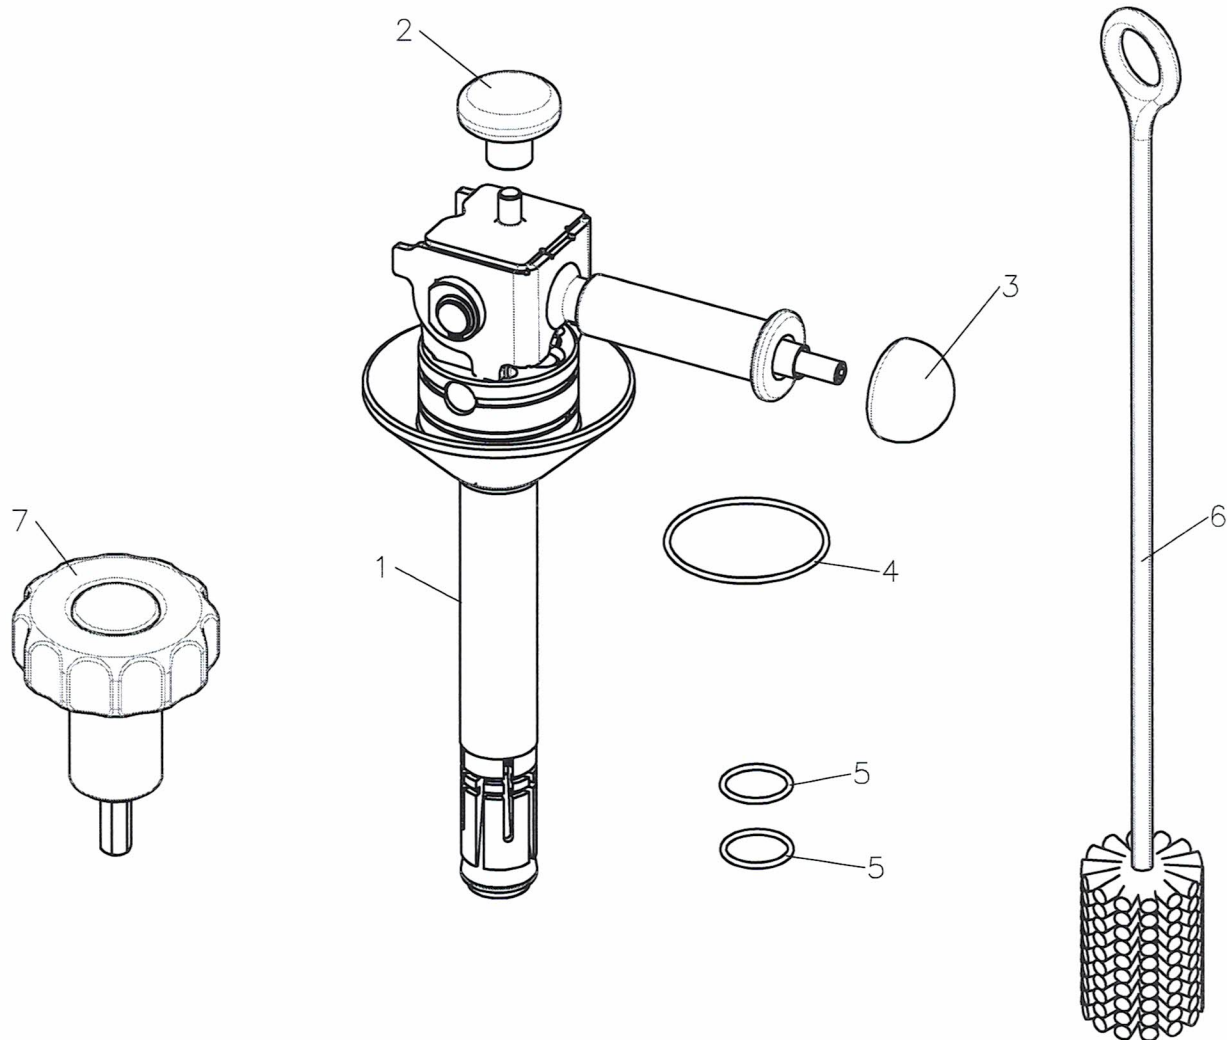

Rif. Ref.	Codice Code	Descrizione	Description	Description	Beschreibung
1	2041441	GR. BLOCCAGGIO "SMART LOCK PRO" (NO RICAMBIO)	"SMART LOCK PRO" CLAMPING UNIT	GR. BLOCAGE "SMART LOCK PRO"	"SMART LOCK PRO" SPANN-EINHEIT
2	6241543	POMOLO A FUNGO ALUMINIO VERN - ROSSO CORSA	MUSH-ROOM-SHAPED HANDLE	POMMEAU CHAM-PIGNON	PILZFÖRMIGER HANDGRIFF
3	6241544	POMOLO SFERICO ALUMINIO VERN - ROSSO CORSA	HALF-BALL-SHAPED HANDLE	POMMEAU SPHER-IQUE	HALBKUGEL-FÖRMIGER HANDGRIFF
4	4293252	ANELLO OR 3256 D.64,77X2,62	O-RING 3256 D.64,77X2,62	JOINT TORIQUE 3256 D.64,77X2,62	O-RING 3256 D.64,77X2,62
5	4298601	ANELLO OR 3093 D.23,47x2,62	O-RING OR 3093 D.23,47x2,62	O-RING OR 3093 D.23,47x2,62	O-RING
6	4292291	SCOVOLO IN ACCIAIO AR ONDULATO diam. 30 mm	CLEANING BRUSH Ø 30 mm	BROSSE MÉTAL-LIQUE POUR LE NETTOYAGE Ø 30 mm	BÜRSTE ZUR REINIGUNG Ø 30 mm
7	2041474	GRUPPO CHIAVE REGOLAZIONE SMART-LOCK	SMARTLOCK AD-JUSTMENT KNOB	CLE POUR REGLAGE DU SMART LOCK	SMART LOCK-EIN-STELLSCHLÜSSEL