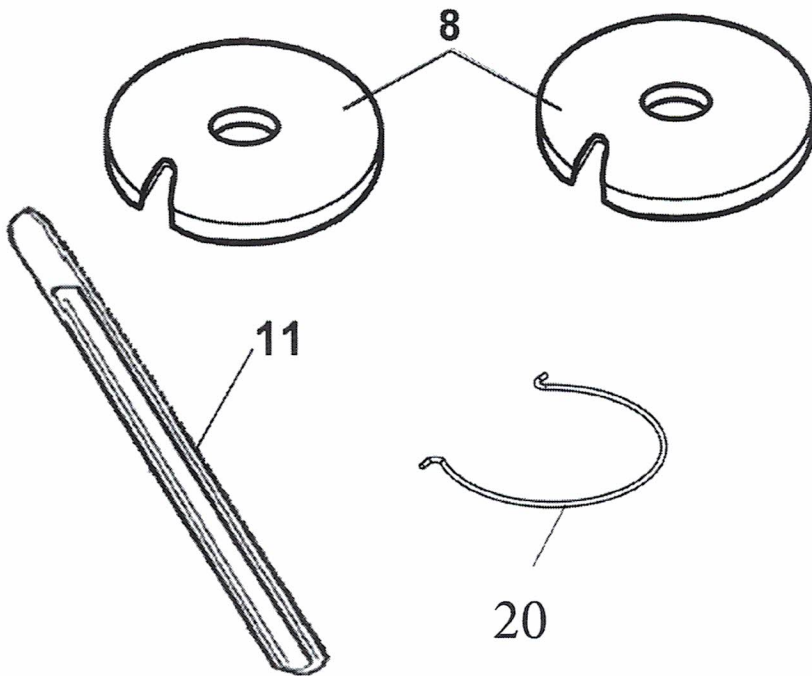

Rif. Ref.	Codice Code	Descrizione	Description
1	9232125	602/10 KIT FLAN. RIDUZ. D. 120 A 85	602/10REDUCTION RING D. 120 A 85
2	3031988	FLANGIA RIDUZIONE ø120-ø85	REDUCTION FLANGE ø120-ø85
3	4294140	LEVA P.T.S.	PLASTIC LEVER
4	3018877	PROT.GOMMA CERCHI RUN FLAT T.1	RUBBER PROTECTION T.1
5	3018878	PROT.GOMMA CERCHI RUN FLAT T.2	RUBBER PROTECTION T.2
6	3018879	PROT.GOMMA CERCHI RUN FLAT T.3	RUBBER PROTECTION T.3
8	9236525	PROTEZIONE MANDRINO IN GOMMA (2 PCS)	CENTER PLATE RUBBER PROT.(2 PCS)
10	9230682	PATTINO ANT. E POST. UT INTEGR (3+3 PCS)	TOOL HEAD FRONT AND BACK PROT. (3+3 PCS)
11	4292373	LEVA ALZATALLONI	BEAD LIFTING LEVER
12	9231516	PROTEZIONE ABS CONO (2 PCS)	CONE PLASTIC PROTECTION (2 PCS)
13	9231518	PROT.PERNO TRASCINATORE (2 PCS)	PIN PLASTIC PROTECTION (2 PCS)
14	4393753	VITE TSPEI 5X10 (2 PCS)	SCREW TSPEI M 5x10 (2 PCS)
15	4393263	SPINA CIL.RETT. 5X12 6364A	PIN 5x12
17	4296517	PENNELLO x GRASSO	BRUSH FOR GREASE
18	4299984	PASTA DI MONTAGGIO PNEUMATICI 1 KG	TIRE MOUNTING PASTE 1 KG
20	3000069	MOLLA ANELLO PER SECCHIELLO	SPRING