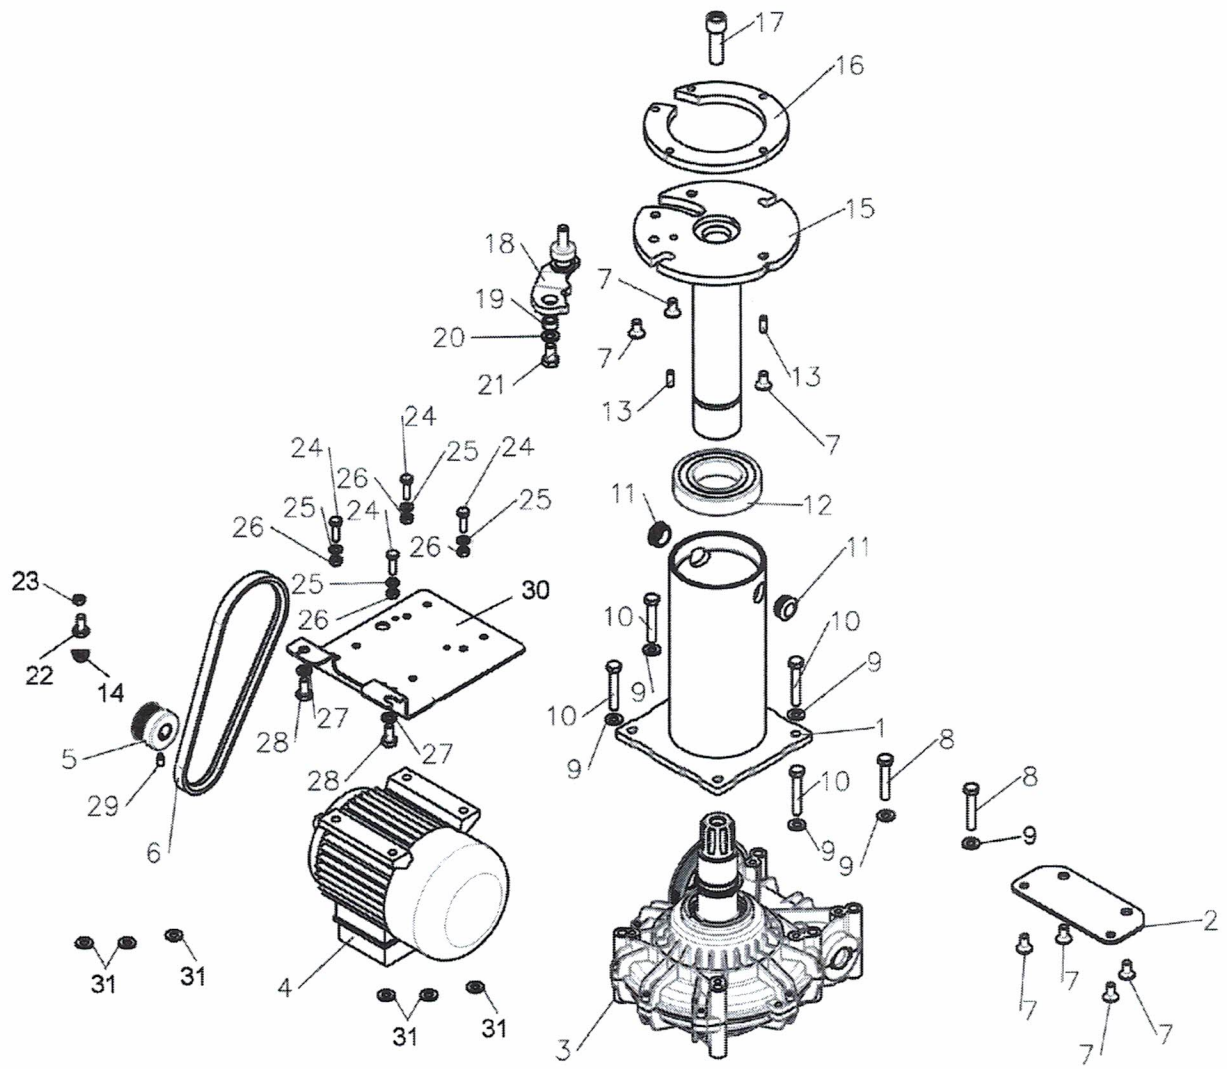

Rif. Ref.	Codice Code	Descrizione	Description
1	2038743	GR.CILINDRO STALL. D. 200	BEAD BREAKER CYLINDER D.200
2	3009012	MOLLA A CLIPS	SPRING
3	4198808	SILENZIATORE 1/4" SPEC. D.24	SILENCER 1/4"
4	4199201	VALVOLA SCARICO RAPIDO DA 1/4"	QUICK RELIEF VALVE 1/4"
8	3038694	FLANGIA POSTERIORE CILINDRO	REAR FLANGE
9	4398007	DADO FLANGIATO M6 ZNT DIN 6923	FLANGED NUT M6
11	3038744	CAMICIA CILINDRO STALLONATORE	CYLINDER LINER
12	3038746	TIRANTE CILINDRO STALL.	CYLINDER TIE ROD
13	3031738	ASTA CIL.STALL.S.E. D 200 (SHA)	CYLINDER SHAF
14	4394969	DADO M18x1,5 MEDIO 5588 ZNT	NUT M18x1,5
15	4193622	GUARNIZIONE 198X180X12	SEAL 198X180X12
16	3035724	PISTONE CILINDRO STALL.	CYLINDER PISTON
17	4293448	ANELLO OR 4750 D.190,1X3,53	O-RING D.190,1X3,5
18	3038052	BOCCOLA PER CILINDRO STALL.	DOUILLE
19	3009017	PERNO FULCRO CIL. STALL.	CYLINDER TRUNNION
20	2138745	FLANGIA ANTERIORE CILINDRO	FRONT FLANGE
23	4298823	FASCIA DI GUIDA ASTA CILINDRO	NYLON GUIDE
24	4299168	ANELLO OR 3081 D.20,29x2,62	O-RING 20,29x2,62
25	3199601	ANELLO RASCH.BID.L7 NSW 20 30	SCRAPER
26	4398146	RASAMENTO 24x30x1	STEEL SHIM 24x30x1
27	3199599	ANELLO SEEGER I D.30 JV	SEEGER RING D.30
28	3031744	AMMORTIZZATORE D. 21X70X5	SHOCK-ABSORBER D.21X70X5
29	4192639	RACC. 6522 1/4"-8 (90° GIR) CORTO	UNION 1/4 SHORT THREAD
30	4199726	NIPPLO 1/4" ART.2500	NIPPLE 1/4"
31	2039162	GR.VALVOLA SCARICO RAPIDO	VALVE GROUP
32	4198883	RACCORDO S6500 1/4"-8 S.RAPIDO	QUICK UNION 1/4"