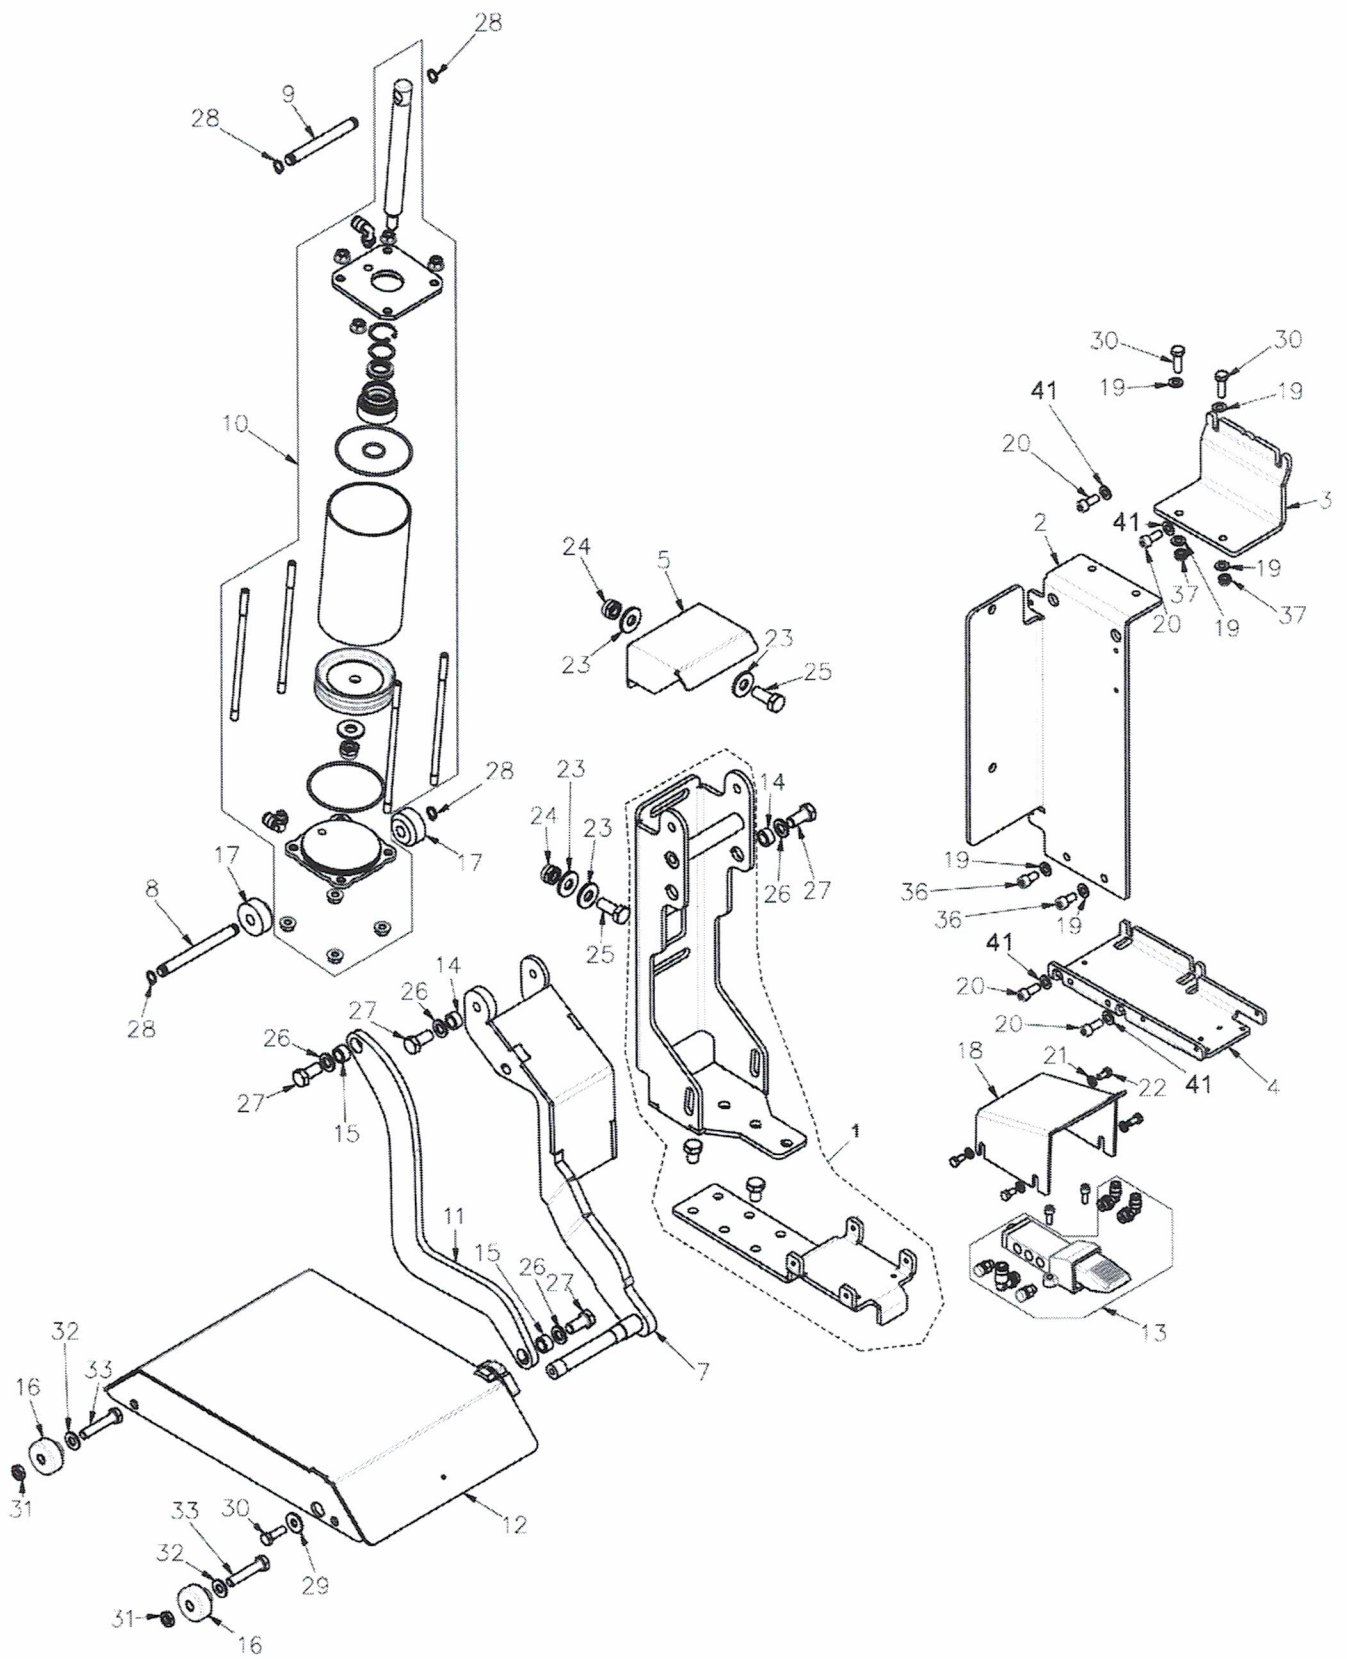

Rif. / Ref.	Codice / Code	Descrizione	Description
1	2043757	BASAMENTO LIFT UNIVERSALE VERN - VERN NERO FONDO ZNT	LIFT BASE FRAME
2	7043363	PANTOGRAFATO ATTACCO CARCASSA LIFT UNIVERSALE - VERN NERO FONDO ZNT	FASTENING PLATE ATTACHING WHEEL LIFTER TO CHASSIS - BLACK
3	7043364	PANTOGRAFATO ATTACCO CARCASSA LIFT UNIVERSALE SUPERIORE - VERN NERO FONDO ZNT	UPPER FASTENING PLATE ATTACHING WHEEL LIFTER TO CHASSIS - BLACK
4	7043366	PANTOGRAFATO ATTACCO CARCASSA LIFT UNIVERSALE INFERIORE - VERN NERO FONDO ZNT	LOWER FASTENING PLATE ATTACHING WHEEL LIFTER TO CHASSIS - BLACK
5	7042669	CARTER SOLLEVATORE VERN - NERO	COVER - BLACK
7	7040896	BRACCIO LIFT VERN - VERN NERO FONDO ZNT	WHEEL LIFTER ARM - BLACK
8	3036283	PERNO LUNGO LIFT - zinc.b.	LONG PIN
9	3036284	PERNO CORTO LIFT - zinc.b.	SHORT PIN
10	2041791	GR. CILINDRO LIFT XBOSS	XBOSS LIFT CYLINDER UNIT
11	7036159	BIELLA BILANCIAMENTO LIFT VERN - VERN NERO FONDO ZNT	LIFT BALANCING CONNENTING ROD
12	7040897	PEDANINA LIFT CHIUSA VERN - NERO	WHEEL LIFTER PLATFORM – BLACK
13	2036377	GR. VALVOLA SOLLEVATORE 1120	LIFT VALVE TAG 1120 NEW
14	3006880	DISTANZIALE BIELLA UNIF.12x18x9	SPACER
15	3019969	BOCCOLA 12/18/10,5 TEMPRA+RINV. HRC44/46	BUSH 12/18/10,5
16	3014633	DISTANZIALE PALO V.233-TEKNOFORM AH100/2	ARM SPACER V.233-TEKNOFORM AH100/2
17	3041931	BOCCOLA CILINDRO SOLLEVATORE - ZINC. B.	LIFTER CYLINDER BUSHING
18	7039143	PROTEZIONE PEDALE GONFIAGGIO SEM-AUT VERN - NERO	PEDAL COVER – BLACK
19	4399829	RONDELLA 8 (8,4x16x1,5)ZNT6592	WASHER 8 (8,4x16x1,5)
20	4399954	VITE TCEI M 8x20 8.8 ZNT 5931	SCREW 8x20
21	4399998	RONDELLA 6 (6,4x12x1,6)ZNT6592	WASHER 6 (6,4x12x1,6)
22	4398723	VITE TE 6x12 8.8 ZNT 5739	SCREW 6x12
23	4398753	RONDELLA 12,5x30x3 ZNT. (S)	WASHER D.12,5x30x3
24	4399865	DADO AUTOBL.M12 BASSO.6S. 7474	SELF-LOCKING NUT M12
25	4399982	VITE TE 12x30 8.8 ZNT 5739	SCREW 12x30
26	4398637	RONDELLA 12x21x2,5 UNI1750 ZNT	WASHER D.12x21x2,5 UNI1750
27	4398582	VITE TE 12x25 8.8 ZNT 5739	SCREW 12x25
28	4399864	ANELLO SEEGER E D.12 7435	SEEGER RING D.12
29	4399863	RONDELLA 8 (9x24x2) ZNT 6593	WASHER 8 (9x24x2)
30	4399935	VITE TE 8x25 8.8 ZNT 5739	SCREW 8X25
31	4399967	DADO M10 6S BASSO ZNT 5589	NUT M10
32	4399378	RONDELLA 10 (10,5x21x2)ZNT6592	WASHER D.10 (10,5x21x2)
33	4399933	VITE TE 10x50 8.8 PF ZNT 5737 (S)	SCREW 10x50
36	4399298	VITE TCEI M 8x16 8.8 ZNT 5931	SCREW 8x16
37	4399900	DADO AUTOBL.M 8 BASSO 6.S 7474	SELF-LOCKING NUT M8- LOW.6S. 7474
41	4398626	ROND.DENT.CON.D.10(10,5x16x1,2)ZNT	TOOTHED WASHER D.10