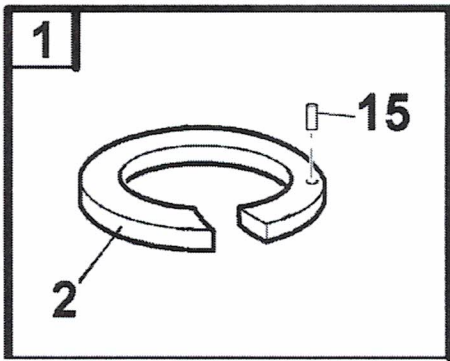

Rif. Ref.	Codice Code	Descrizione	Description
1	9232125	602/10 KIT FLAN. RIDUZ. D. 120 A 85	602/10REDUCTION RING D. 120 A 85
2	3031988	FLANGIA RIDUZIONE ø120-ø85	REDUCTION FLANGE ø120-ø85
3	4294140	LEVA P.T.S.	PLASTIC LEVER
4	3018877	PROT.GOMMA CERCHI RUN FLAT T.1	RUBBER PROTECTION T.1
5	3018878	PROT.GOMMA CERCHI RUN FLAT T.2	RUBBER PROTECTION T.2
6	3018879	PROT.GOMMA CERCHI RUN FLAT T.3	RUBBER PROTECTION T.3
8	9236525	PROTEZIONE MANDRINO IN GOMMA (2 PCS)	CENTER PLATE RUBBER PROT.(2 PCS)
10	9230682	PATTINO ANT. E POST. UT INTEGR (3+3 PCS)	TOOL HEAD FRONT AND BACK PROT. (3+3 PCS)
11	4292373	LEVA ALZATALLONI	BEAD LIFTING LEVER
12	9231516	PROTEZIONE ABS CONO (2 PCS)	CONE PLASTIC PROTECTION (2 PCS)
13	9231518	PROT.PERNO TRASCINATORE (2 PCS)	PIN PLASTIC PROTECTION (2 PCS)
14	4393753	VITE TSPEI 5X10 (2 PCS)	SCREW TSPEI M 5x10 (2 PCS)
15	4393263	SPINA CIL.RETT. 5X12 6364A	PIN 5x12
17	4296517	PENNELLO x GRASSO	BRUSH FOR GREASE
18	4299984	PASTA DI MONTAGGIO PNEUMATICI 1 KG	TIRE MOUNTING PASTE 1 KG
20	3000069	MOLLA ANELLO PER SECCHIELLO	SPRING