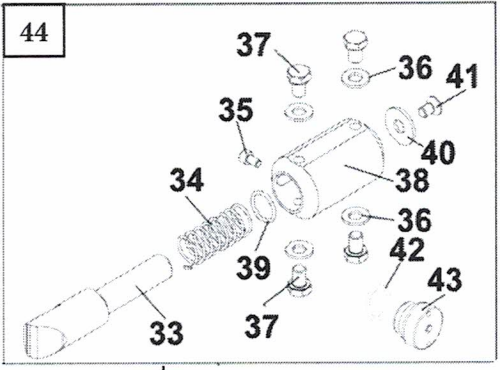

44

14

Rif. Ref.	Codice Code	Descrizione Articolo	Description	Description	Beschreibung
1	7043423	BRACCIO STALLONATORE S228 SENZA REGOLAZIONI	BEAD BREAKER ARM W/O ADJUSTMENT SELECTORS	BRAS DECOLLE-TALONS SANS SELECTEURS	WULSTABDRUCK-ARM OHNE EINSTELLUNG-WÄHLER
2	7035371	PALETTA STALLONATORE COMPL	BEAD BREAKER SHOVEL - COMPLETE	PELLE DECOLLE-TALONS - COMPLETE	KOMPLETTE WULSTABDRÜCKSSCHAUFEL
3	3037077	PERNO SNODO PALETTA S228 - ZNT B.	SHOVEL PIVOT PIN	AXE ARTICULATION PELLE	SCHAUFEL-DREHZAPFEN
4	4398899	MOLLA TAZZA 14,3x34x1,5 (K)	BELLEVILLE SPRING 14,3x34x1,5	RESSORT BELLEVILLE 14,3x34x1,5	BELLEVILLE FEDER 14,3x34x1,5
5	4396941	DADO M14 6S BASSO ZNT 5589 (K)	NUT M14	ECROU M14	MUTTER M14
6	3037086	RONDELLA SPEC.STALL. (15X45X4)	BEAD BREAKER SPECIAL WASHER	RONDELLE SPECIALE DECOLLEUR	WULSTABDRÜCKER-SONDERUNTERLEGSCHIEBE
7	4395247	VITE STEI 14x50 P.P UNI 5923 (K)	SCREW STEI 14x50 P.P UNI 5923	VIS STEI 14x50 P.P UNI 5923	SCHRAUBE STEI 14x50 P.P UNI 5923
8	4399949	DADO AUTOBL.M14 BASSO.6S. 7474 (*) (K)	SELF-LOCKING NUT M14	ECROU DE VERROUILLAGE M14	SELBSTSICHERNDE MUTTER M14
9	4299952	POMOLO D.14	KNOB D.14	POMMEAU D.14	KUGELGRIFF D.14
10	4398178	ANELLO SEEGER E D.40 7435 (K)	SEEGER RING D.40	BAGUE SEEGER D.40	SEEGER RING D.40
11	3043422	PERNO ORIENTABILE UNIFICATO D.40 - FOSF. MANGANESE	PIVOT PIN D.40	PIVOT D.40	DREHZAPFEN D.40
12	4399945	VITE TE 16x100 8.8 PF ZNT 5737 (K)	SCREW 16x100	VIS 16x100	SCHRAUBE 16x100
13	4399963	DADO AUTOBL.M16 BASSO.6S. 7474 (K)	SELF-LOCKING NUT M16	ECROU DE VERROUILLAGE M16	SELBSTSICHERNDE MUTTER M16
14	2043427	GRUPPO BRACCIO STALLONATORE S228 SENZA REGOLAZIONI	BEAD BREAKER ARM	BRAS DECOLLE-TALONS	WULSTABDRÜCKER
33	3033018	RISCONTRO SCORREVOLE - FOSFATAZ. MANGANESE	SLIDE	AXE COULISSANT	SCHLITTEN
34	3033047	MOLLA POWER OUT	BEAD BREAKER STOP SPRING	RESSORT ARRET DECOLLEUR	WULSTABDRÜCKANHALTFEDER
35	4399964	VITE TCEI M 6x10 8.8 ZNT 5931 (K)	SCREW 6x10	VIS 6x10	SCHRAUBE 6x10
36	4399378	RONDELLA 10 (10,5x21x2) ZNT6592 (K)	WASHER D.10 (10,5x21x2)	RONDELLE D.10 (10,5x21x2)	UNTERLEGSSCHIEBE 10 (10,5x21x2)
37	4399824	VITE TE 10x14 8.8 ZNT 5739 (K)	SCREW 10x14	VIS 10x14	SCHRAUBE 10x14
38	3033017	GUIDA RISCONTRO SCORREVOLE - ZNT	SLIDE GUIDE	GUIDE AXE COULISSANT	SCHLITTENFÜHRUNG
39	4299168	ANELLO OR 3081 D.20,29x2,62	O-RING 20,29x2,62	JOINT OR D.20,29x2,62	O-RING 20,29x2,62
40	4398994	RONDELLA 10 (11x30x2,5)6593-C ZNT (K)	WASHER D.10 (11x30x2,5)	RONDELLE 10 (11X30X2,5)	BEILAGSSCHIEBE 10 (11x30x2,5)
41	4398746	VITE TSPEI M 8x14 10.9 ZNT 5933	SCREW TSPEI M 8x14 10.9 ZNT 5933	VIS 8x14	SCHRAUBE 8x14
42	4297585	ANELLO OR 4061 D.15,47x3,53	O-RING D.15,47x3,53	JOINT TORIQUE D.15,47x3,53	O-RING D.15,47x3,53
43	3033019	FERMO RISCONTRO - CARBONITRURATO	SLIDE STOP	ARRET AXE COULISSANT	SCHLITTENANHALT
44	9233104	KIT POWER OUT	POWER OUT KIT	KIT POWER OUT	POWER OUT KIT