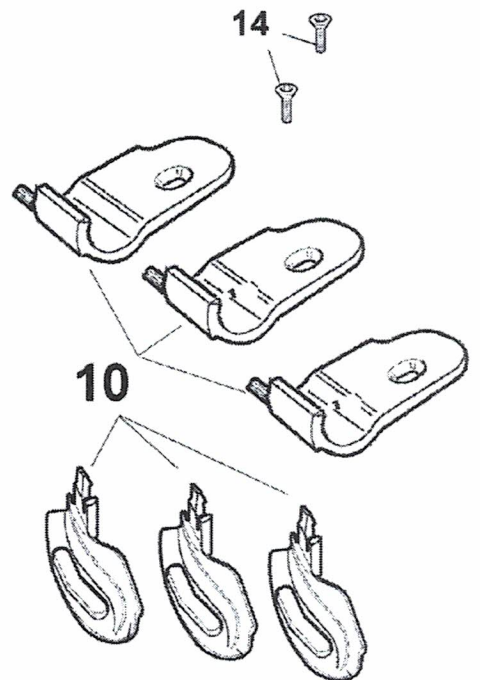

Rif. Ref.	Codice Code	Descrizione	Description
1	9232125	602/10 KIT FLAN. RIDUZ. D. 120 A 85	602/10REDUCTION RING D. 120 A 85
2	3031988	FLANGIA RIDUZIONE ø120-ø85	REDUCTION FLANGE ø120-ø85
3	4294140	LEVA P.T.S.	PLASTIC LEVER
4	3018877	PROT.GOMMA CERCHI RUN FLAT T.1	RUBBER PROTECTION T.1
5	3018878	PROT.GOMMA CERCHI RUN FLAT T.2	RUBBER PROTECTION T.2
6	3018879	PROT.GOMMA CERCHI RUN FLAT T.3	RUBBER PROTECTION T.3
8	9236525	PROTEZIONE MANDRINO IN GOMMA (2 PCS)	CENTER PLATE RUBBER PROT.(2 PCS)
10	9230682	PATTINO ANT. E POST. UT INTEGR (3+3 PCS)	TOOL HEAD FRONT AND BACK PROT. (3+3 PCS)
11	4292373	LEVA ALZATALLONI	BEAD LIFTING LEVER
12	9231516	PROTEZIONE ABS CONO (2 PCS)	CONE PLASTIC PROTECTION (2 PCS)
13	9231518	PROT.PERNO TRASCINATORE (2 PCS)	PIN PLASTIC PROTECTION (2 PCS)
14	4393753	VITE TSPEI 5X10 (2 PCS)	SCREW TSPEI M 5x10 (2 PCS)
15	4393263	SPINA CIL.RETT. 5X12 6364A	PIN 5x12
17	4296517	PENNELLO x GRASSO	BRUSH FOR GREASE
18	4299984	PASTA DI MONTAGGIO PNEUMATICI 1 KG	TIRE MOUNTING PASTE 1 KG
20	3000069	MOLLA ANELLO PER SECCHIELLO	SPRING